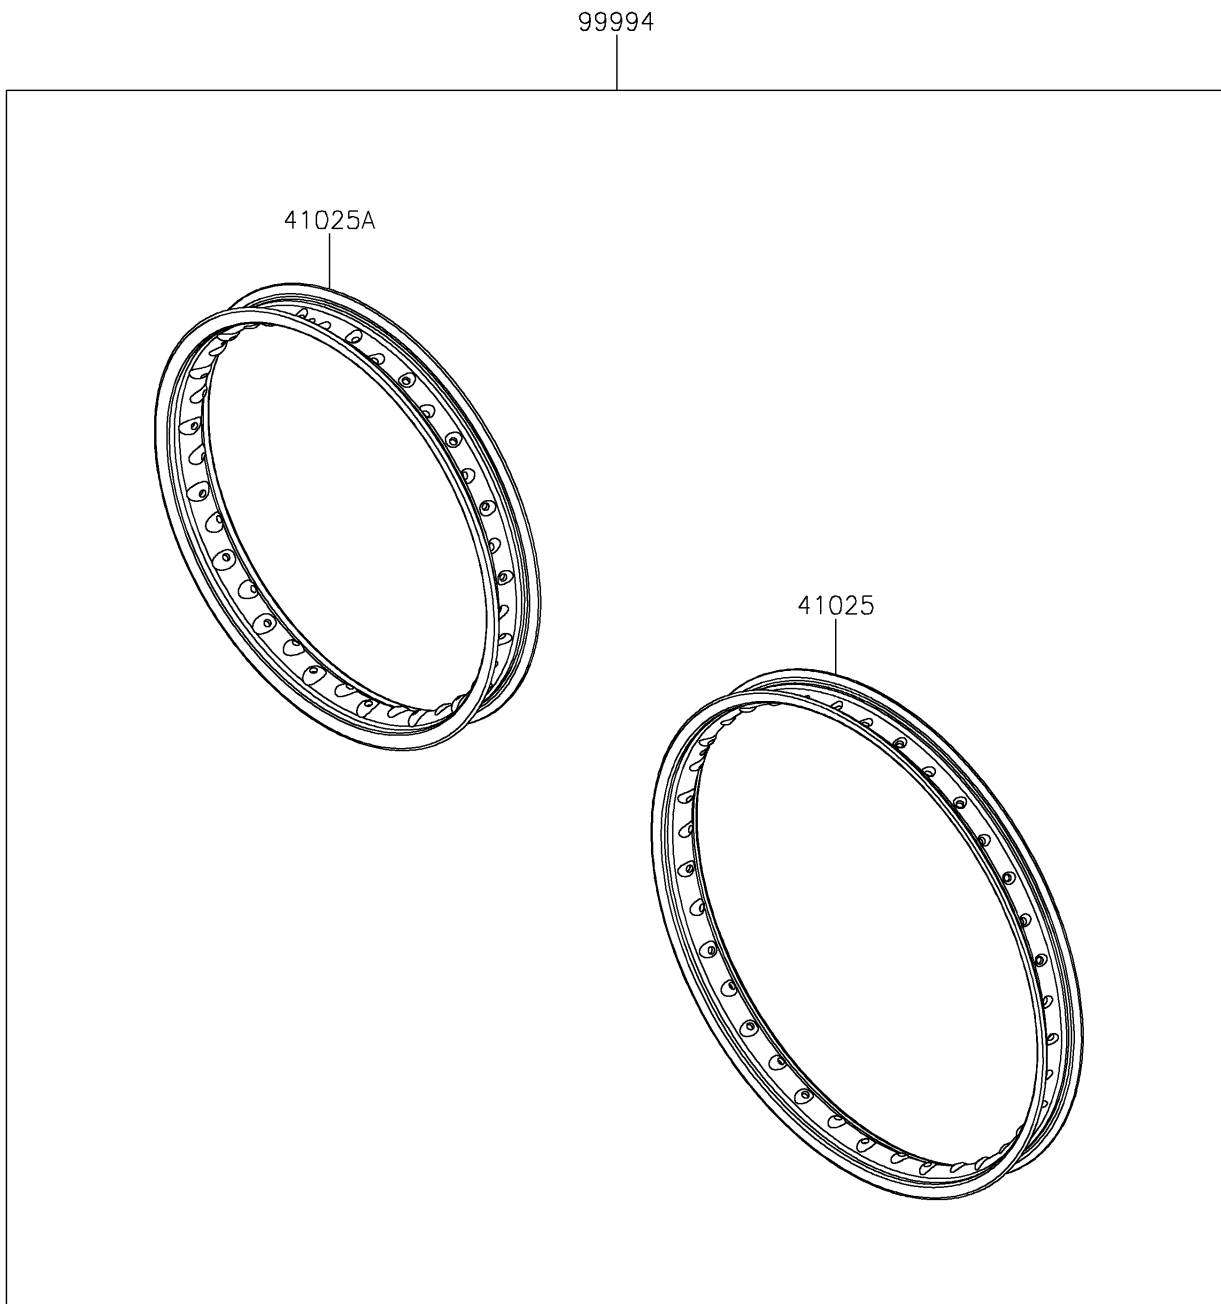

2023 KLX® 230 S PARTS DIAGRAM

Accessory(Rim)

F2910B

2023 KLX® 230 S PARTS LIST

Accessory(Rim)

ITEM NAME	PART NUMBER	QUANTITY
RIM,RR,18X1.85,BLACK (Ref # 41025)	41025-0399-WC	1
RIM,FR,21X1.60,BLACK (Ref # 41025A)	41025-0400-WC	1
RIM,BLACK (Ref # 99994)	99994-1251-WC	1