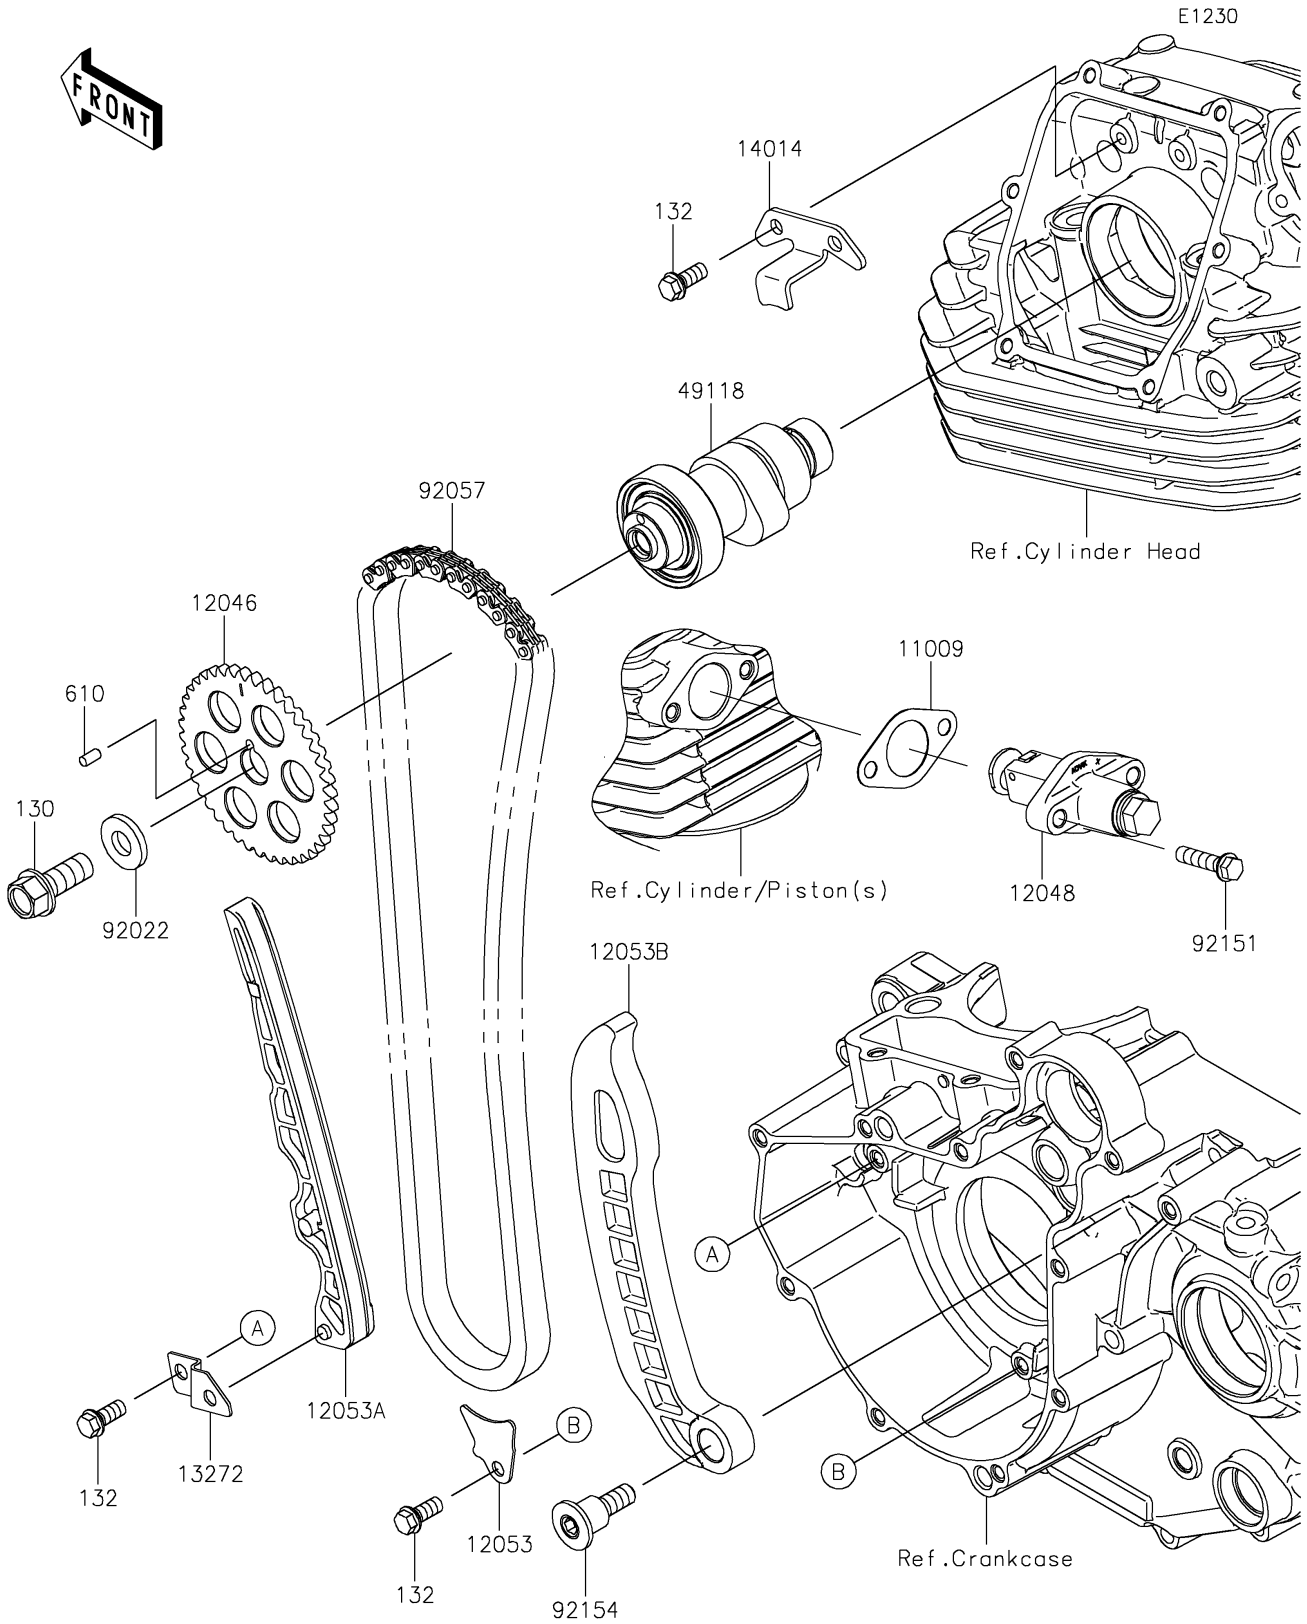

2023 KLX230 S ABS PARTS DIAGRAM

Camshaft(s)/Tensioner

2023 KLX230 S ABS PARTS LIST

Camshaft(s)/Tensioner

ITEM NAME	PART NUMBER	QUANTITY
GASKET,TENSIONER (Ref # 11009)	11009-1858	1
SPROCKET,42T (Ref # 12046)	12046-0615	1
TENSIONER-ASSY (Ref # 12048)	12048-0127	1
GUIDE-CHAIN,LWR (Ref # 12053)	12053-0275	1
GUIDE-CHAIN,FR (Ref # 12053A)	12053-0315	1
GUIDE-CHAIN,RR (Ref # 12053B)	12053-0316	1
PLATE,CHAIN GUIDE (Ref # 13272)	13272-2626	1
PLATE-POSITION (Ref # 14014)	14014-0578	1
CAMSHAFT-COMP (Ref # 49118)	49118-0970	1
WASHER,10X22X3 (Ref # 92022)	92022-1365	1
CHAIN,CAM,92RH2010-110M (Ref # 92057)	92057-0764	1
BOLT,FLANGED-SMALL,6X25 (Ref # 92151)	92151-1930	2
BOLT (Ref # 92154)	92154-1307	1
BOLT-FLANGED,10X25 (Ref # 130)	130BA1025	1
BOLT-FLANGED-SMALL,6X14 (Ref # 132)	132BD0614	4
ROLLER,4X8 (Ref # 610)	610A0408	1