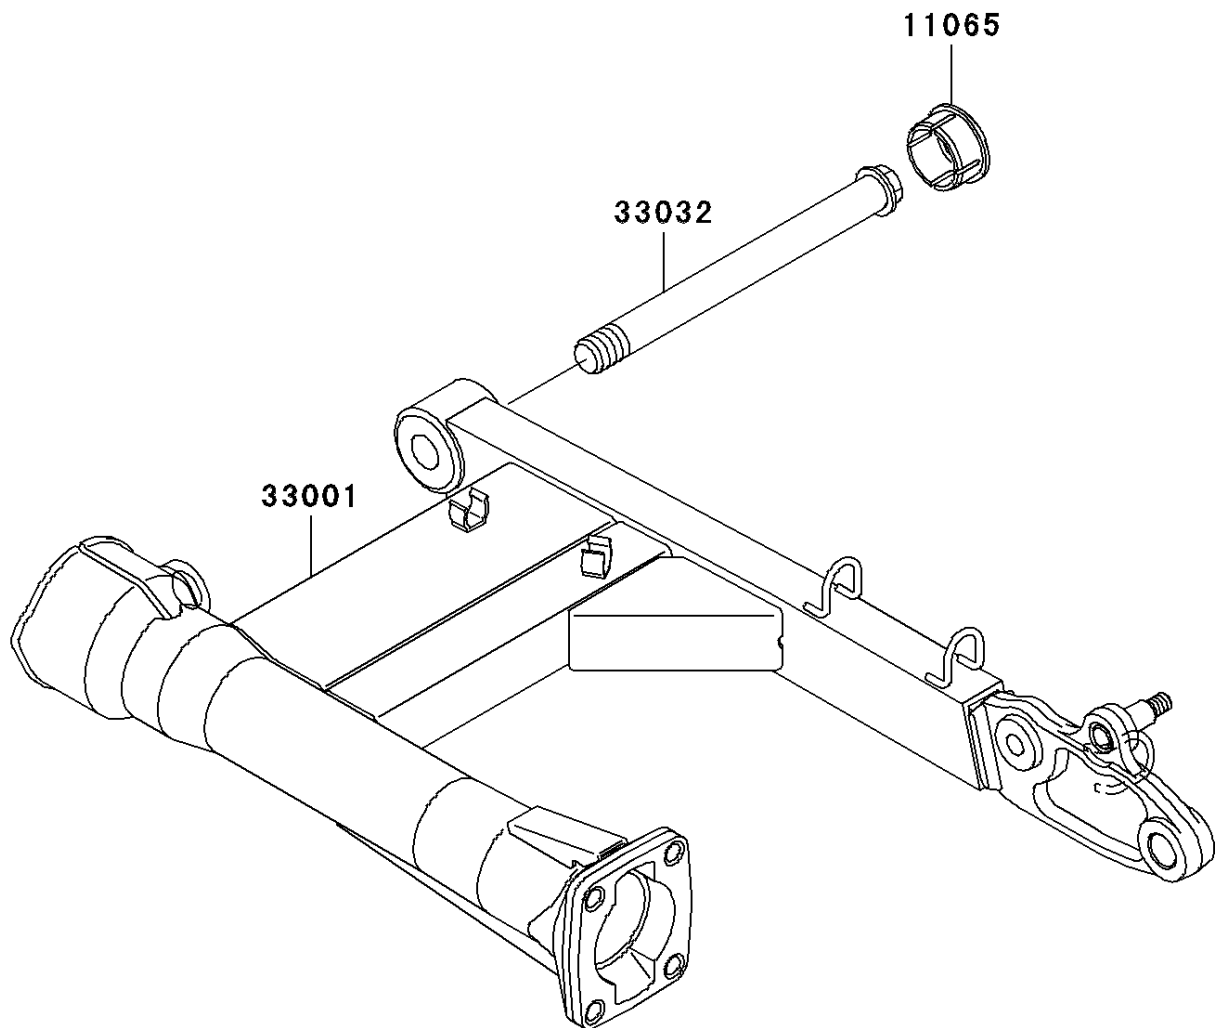

# 2006 Vulcan 1600 Nomad PARTS DIAGRAM

Swingarm

F2141

## 2006 Vulcan 1600 Nomad PARTS LIST

### Swingarm

ITEM NAME	PART NUMBER	QUANTITY
CAP,SWING ARM (Ref # 11065)	11065-1259	1
ARM-COMP-SWING (Ref # 33001)	33001-0042	1
SHAFT-SWING ARM (Ref # 33032)	33032-1181	1