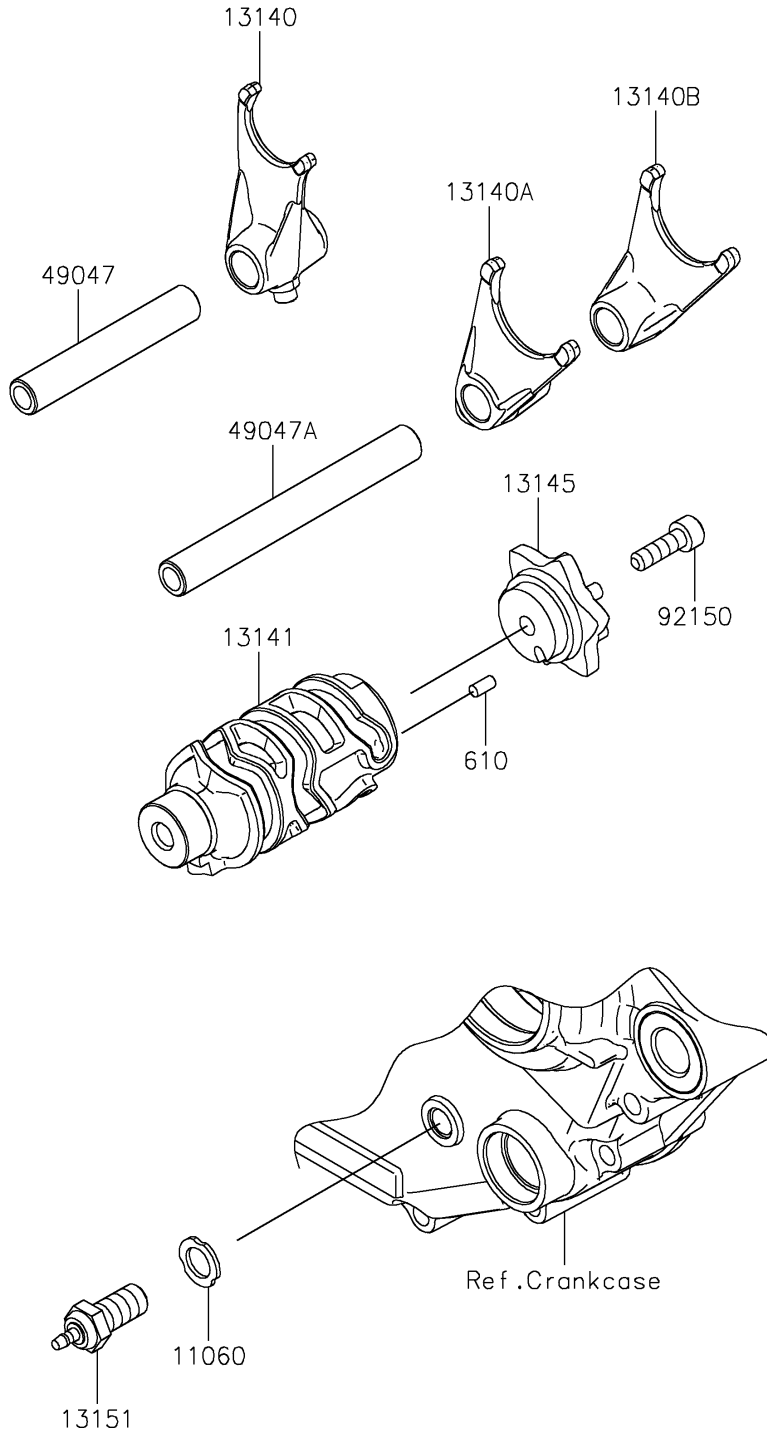

# 2023 KLX® 230SM PARTS DIAGRAM

Gear Change Drum/Shift Fork(s)

E1362

## 2023 KLX® 230SM PARTS LIST

### Gear Change Drum/Shift Fork(s)

ITEM NAME	PART NUMBER	QUANTITY
GASKET,10.5X16X1.5 (Ref # 11060)	11060-1676	1
FORK-SHIFT,INPUT (Ref # 13140)	13140-0678	1
FORK-SHIFT,OUTPUT LH (Ref # 13140A)	13140-0679	1
FORK-SHIFT,OUTPUT RH (Ref # 13140B)	13140-0680	1
DRUM-CHANGE (Ref # 13141)	13141-0602	1
CAM-CHANGE DRUM (Ref # 13145)	13145-0574	1
SWITCH-COMP,NEUTRAL (Ref # 13151)	13151-0589	1
ROD-SHIFT,INPUT (Ref # 49047)	49047-0642	1
ROD-SHIFT,OUTPUT (Ref # 49047A)	49047-0643	1
BOLT,SOCKET,6X20 (Ref # 92150)	92150-1880	1
ROLLER,4X8 (Ref # 610)	610A0408	1