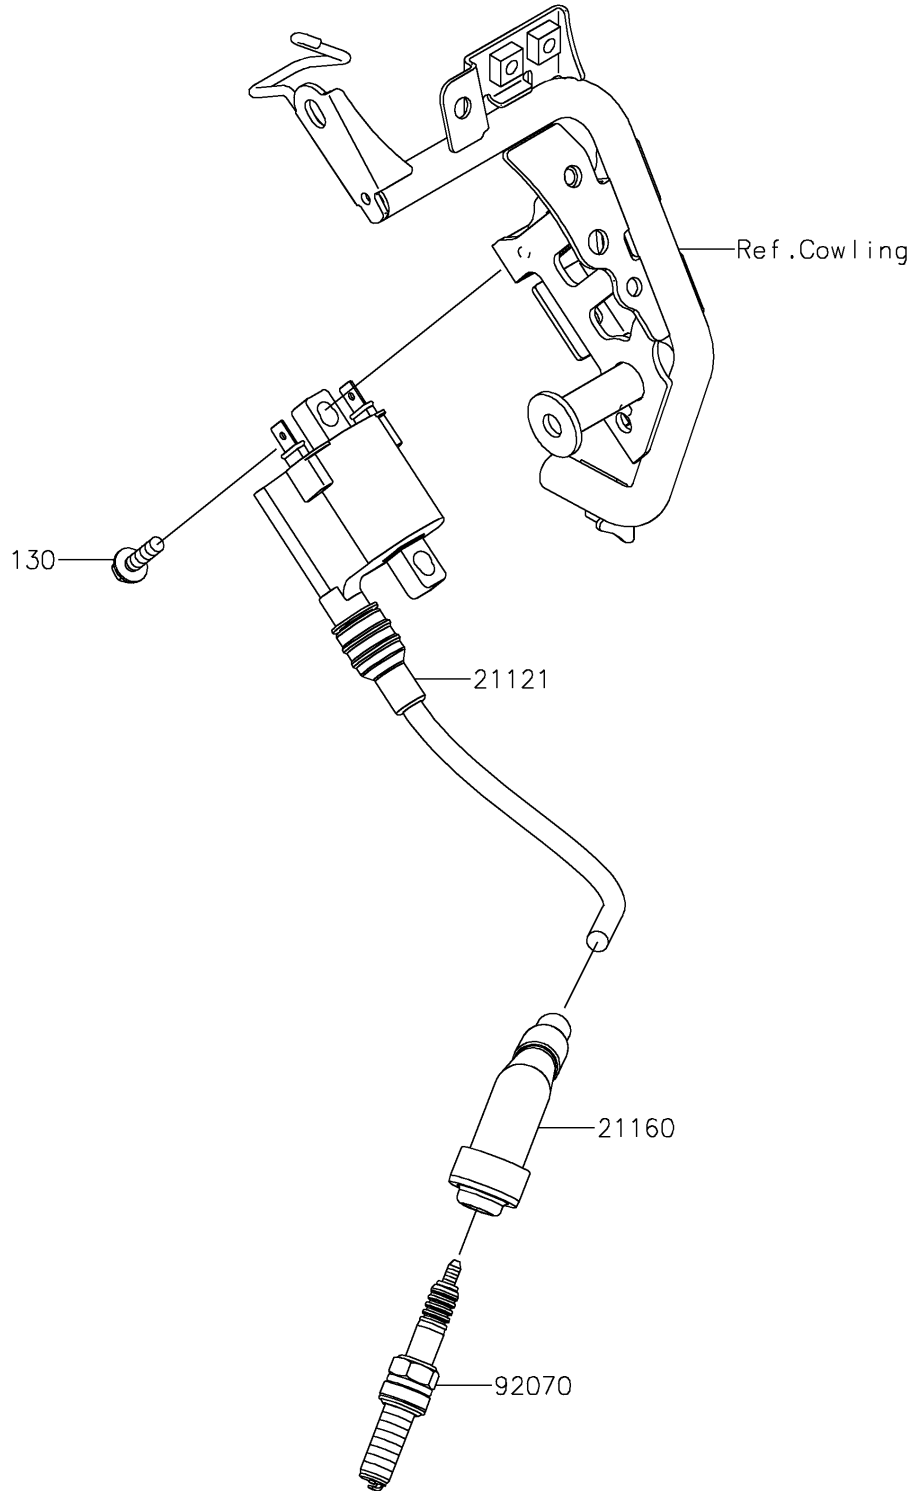

2023 KLX® 230SM PARTS DIAGRAM

Ignition System

E1830

2023 KLX® 230SM PARTS LIST

Ignition System

ITEM NAME	PART NUMBER	QUANTITY
COIL-IGNITION (Ref # 21121)	21121-0735	1
CAP-ASSY-PLUG (Ref # 21160)	21160-0026	1
PLUG-SPARK,LMAR9G(NGK) (Ref # 92070)	92070-0716	1
BOLT-FLANGED,5X18 (Ref # 130)	130BB0518	2