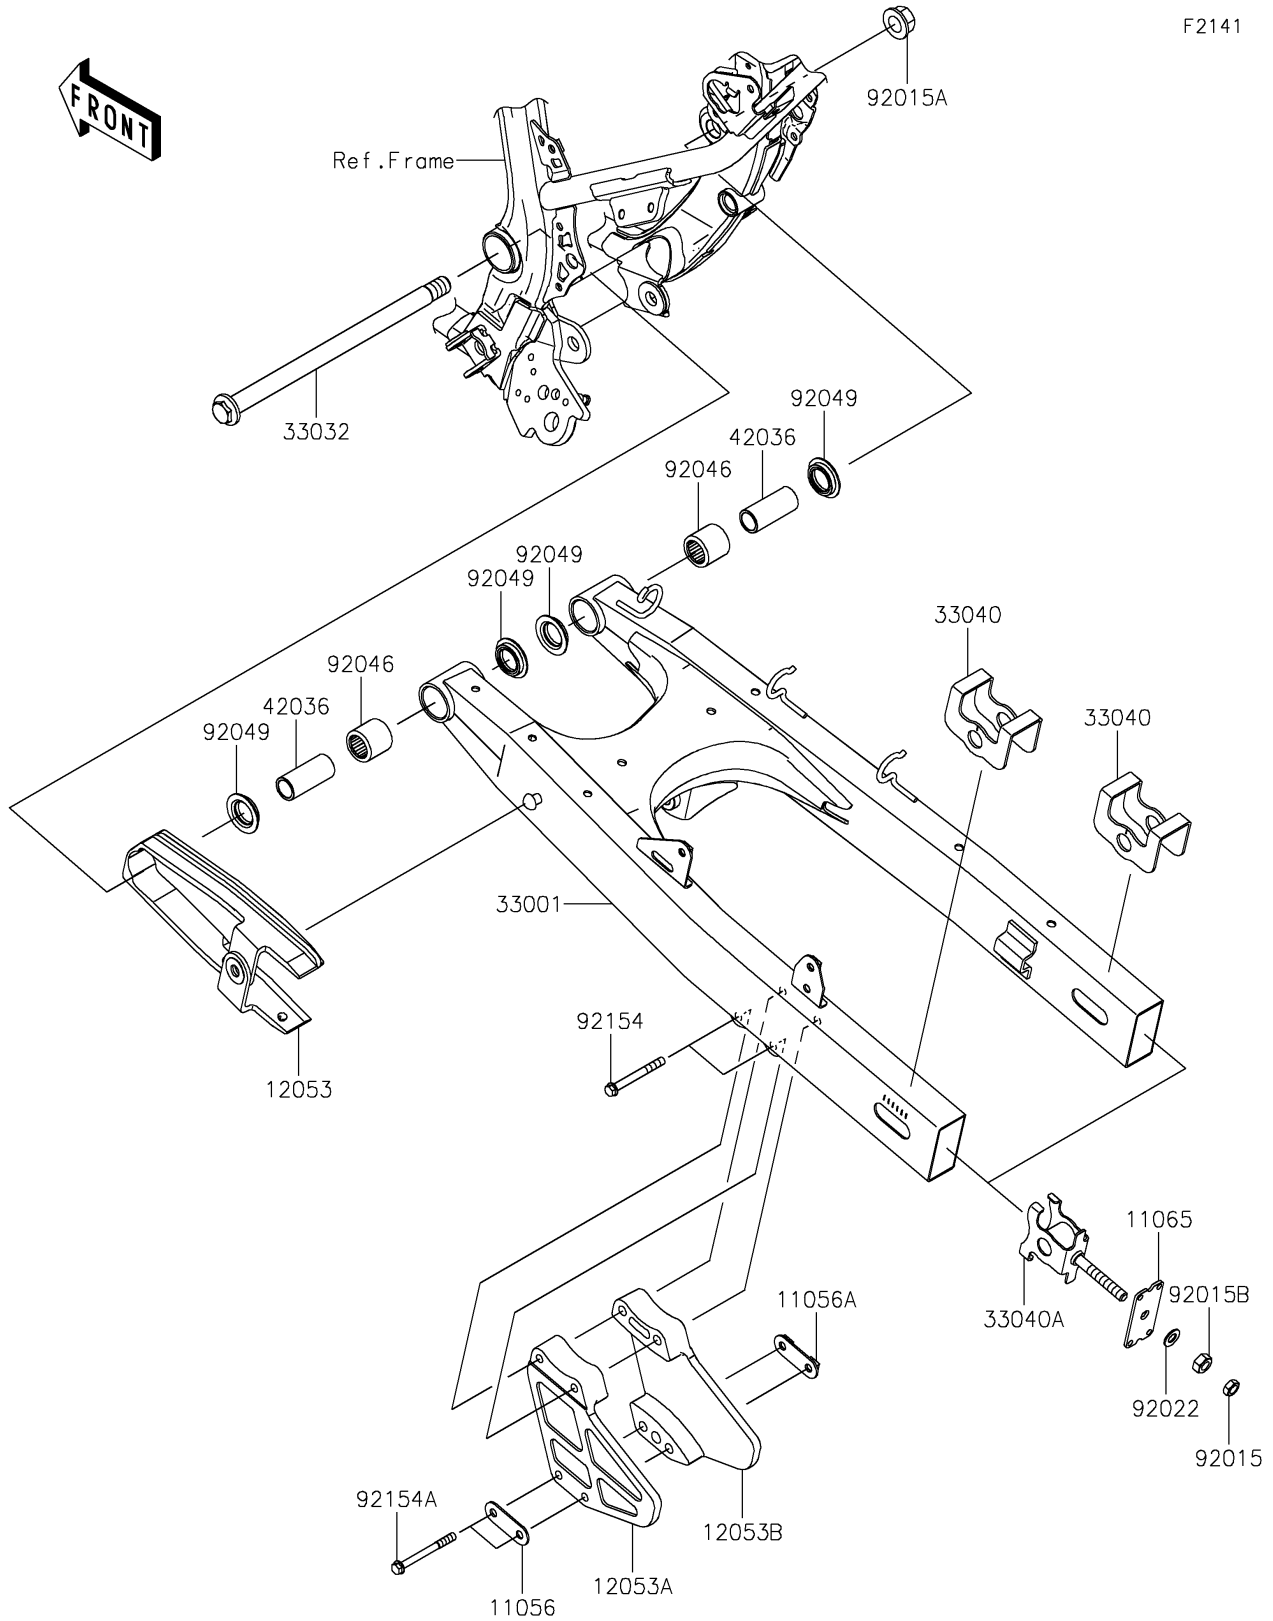

2023 KLX® 230SM PARTS DIAGRAM

Swingarm

F2141

2023 KLX® 230SM PARTS LIST

Swingarm

ITEM NAME	PART NUMBER	QUANTITY
BRACKET (Ref # 11056)	11056-2395	1
BRACKET,WITH NUT (Ref # 11056A)	11056-2396	1
CAP (Ref # 11065)	11065-1309	2
GUIDE-CHAIN,FR (Ref # 12053)	12053-0286	1
GUIDE-CHAIN,RR,OUTSIDE (Ref # 12053A)	12053-0321	1
GUIDE-CHAIN,RR,INSIDE (Ref # 12053B)	12053-0322	1
ARM-COMP-SWING,F.S.BLACK (Ref # 33001)	33001-0712-18R	1
SHAFT-SWING ARM,14X243 (Ref # 33032)	33032-0061	1
ADJUSTER-CHAIN,OUTSIDE (Ref # 33040)	33040-0092	2
ADJUSTER-CHAIN,INSIDE (Ref # 33040A)	33040-0093	2
SLEEVE,15X20X46 (Ref # 42036)	42036-0831	2
NUT,8MM (Ref # 92015)	92015-1364	2
NUT,14MM (Ref # 92015A)	92015-1407	1
NUT,8MM (Ref # 92015B)	92015-1658	2
WASHER,8.5X16X1.2 (Ref # 92022)	92022-1582	2
BEARING-NEEDLE,BM202726 (Ref # 92046)	92046-1110	2
SEAL-OIL (Ref # 92049)	92049-0849	4
BOLT,FLANGED,6X55 (Ref # 92154)	92154-1190	2
BOLT,FLANGED,6X60 (Ref # 92154A)	92154-2762	2