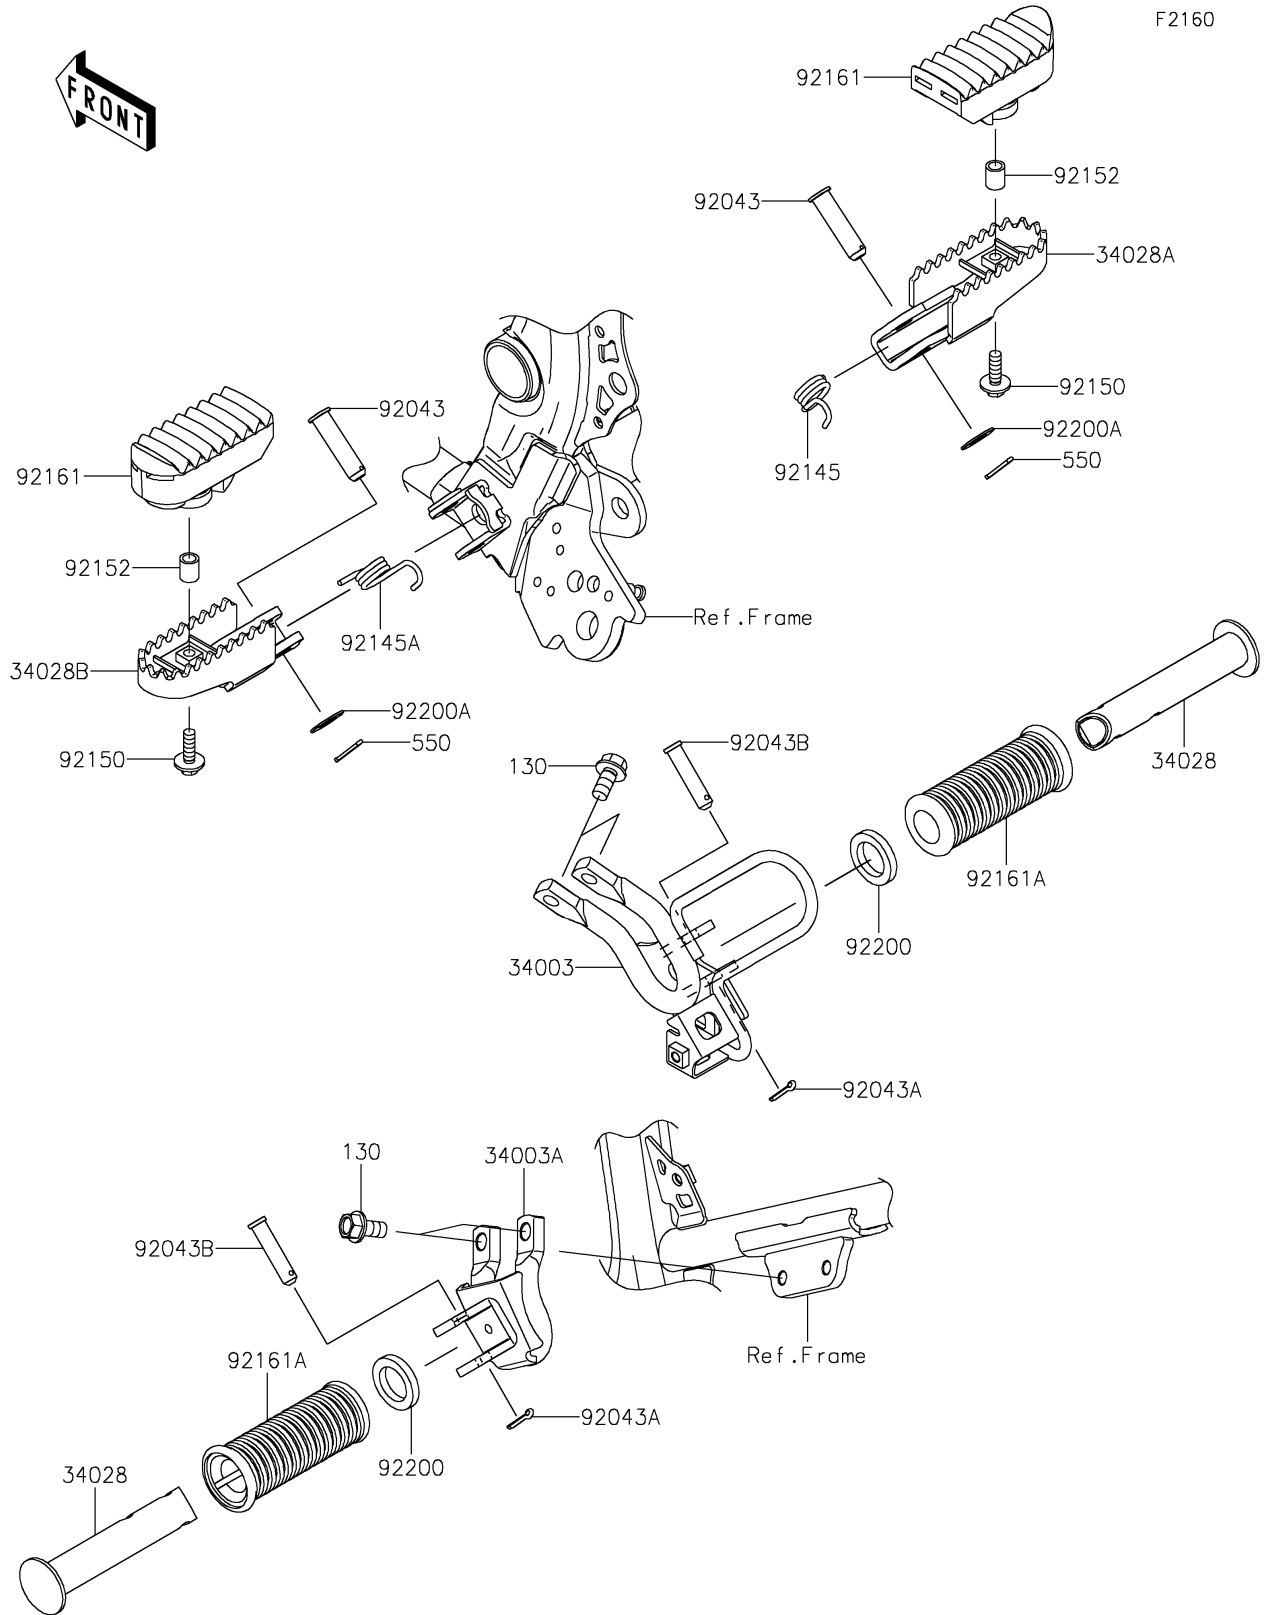

# 2023 KLX® 230SM PARTS DIAGRAM

## Footrests

## 2023 KLX® 230SM PARTS LIST

### Footrests

ITEM NAME	PART NUMBER	QUANTITY
HOLDER-STEP,RH,F.S.BLACK (Ref # 34003)	34003-0182-18R	1
HOLDER-STEP,LH,F.S.BLACK (Ref # 34003A)	34003-0183-18R	1
STEP,RR (Ref # 34028)	34028-0007	2
STEP,FR,RH,P.SILVER (Ref # 34028A)	34028-0112-458	1
STEP,FR,LH,P.SILVER (Ref # 34028B)	34028-0115-458	1
PIN,10X35 (Ref # 92043)	92043-0744	2
PIN,COTTER,2.5X18 (Ref # 92043A)	92043-0771	2
PIN (Ref # 92043B)	92043-1714	2
SPRING,STEP,RH (Ref # 92145)	92145-2300	1
SPRING,STEP,LH (Ref # 92145A)	92145-2301	1
BOLT,FLANGED,6X20 (Ref # 92150)	92150-1339	2
COLLAR (Ref # 92152)	92152-0933	2
DAMPER,STEP (Ref # 92161)	92161-0848	2
DAMPER,REAR STEP (Ref # 92161A)	92161-0866	2
WASHER,20X30X4.5 (Ref # 92200)	92200-0869	2
WASHER,10.5X20X1.0 (Ref # 92200A)	92200-0870	2
BOLT-FLANGED,8X16 (Ref # 130)	130CA0816	4
PIN-COTTER,2.0X18 (Ref # 550)	550AA2018	2