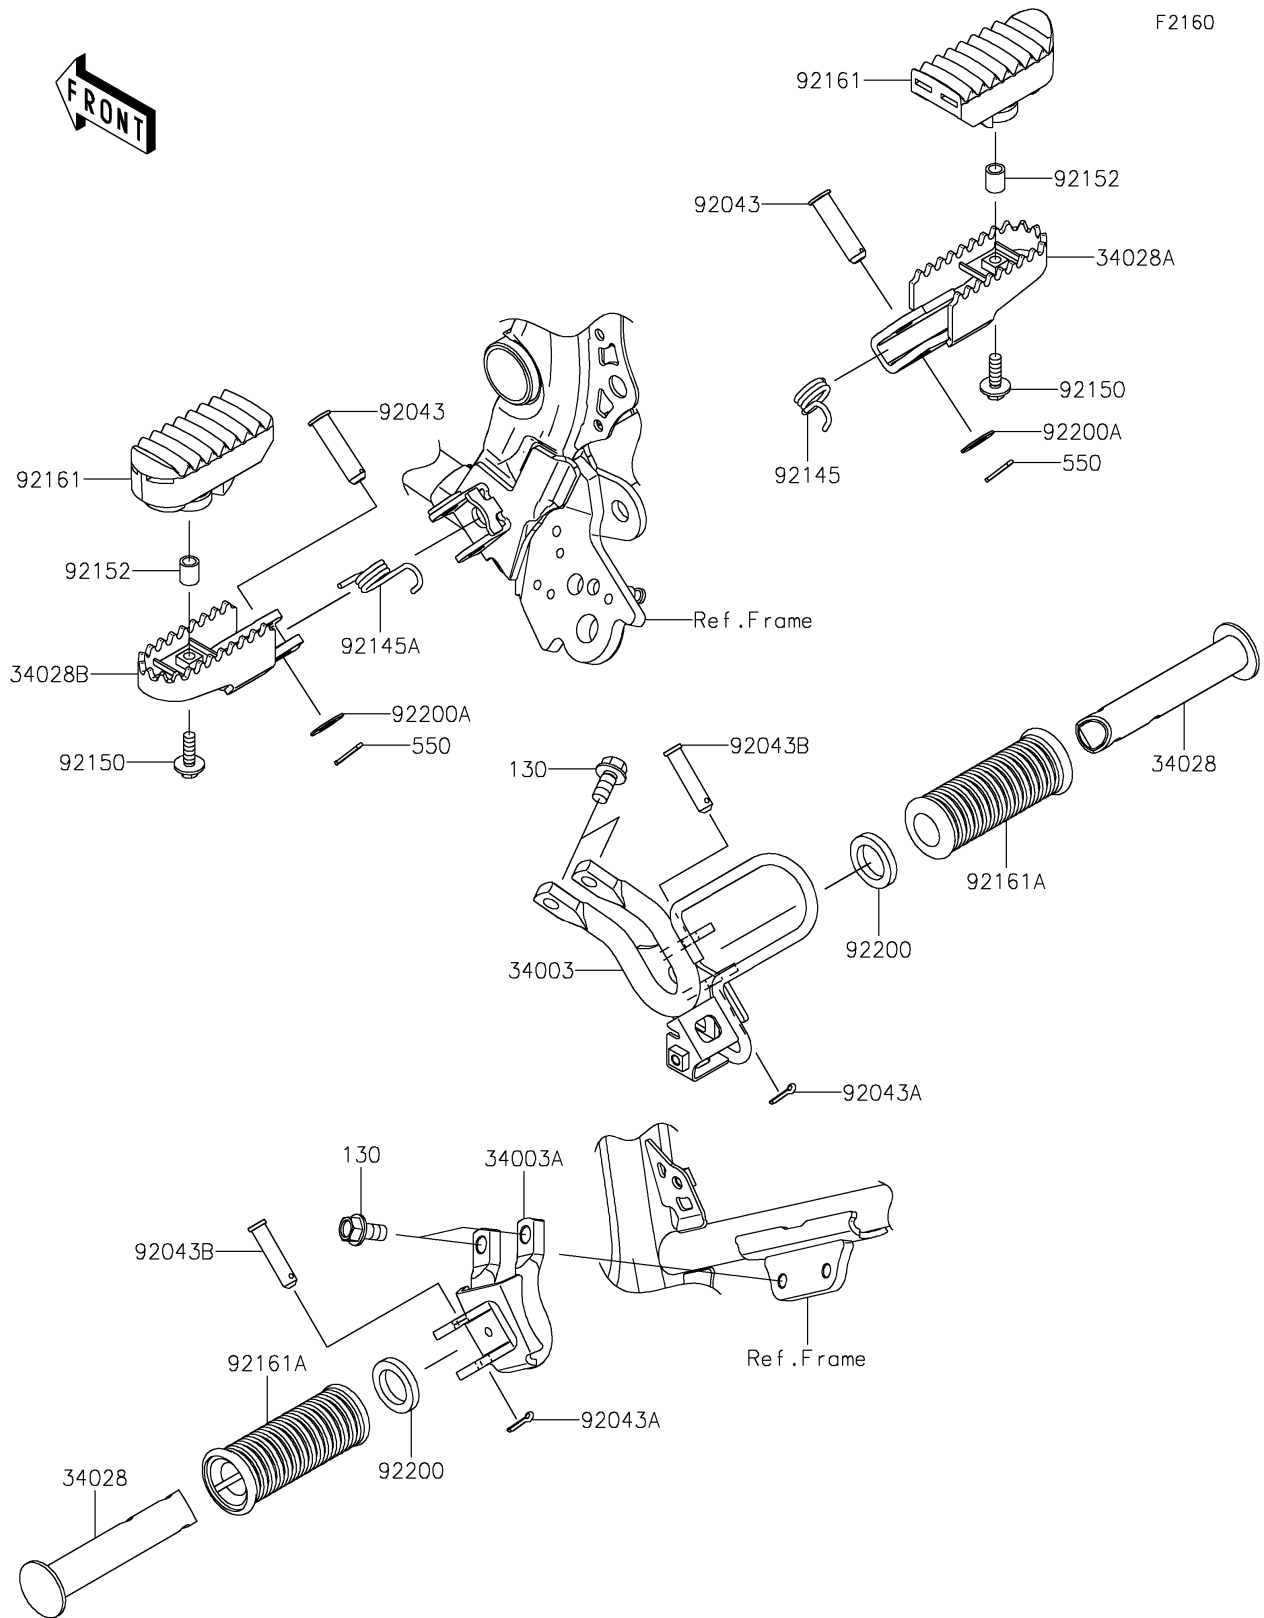

# 2023 KLX® 230SM PARTS DIAGRAM

## Footrests

## 2023 KLX® 230SM PARTS LIST

### Footrests

ITEM NAME	PART NUMBER	QUANTITY
HOLDER-STEP,RH,F.S.BLACK (Ref # 34003)	34003-0182-18R	1
HOLDER-STEP,LH,F.S.BLACK (Ref # 34003A)	34003-0183-18R	1
STEP,RR (Ref # 34028)	34028-0007	2
STEP,FR,RH,P.SILVER (Ref # 34028A)	34028-0112-458	1
STEP,FR,LH,P.SILVER (Ref # 34028B)	34028-0115-458	1
PIN,10X35 (Ref # 92043)	92043-0744	2
PIN,COTTER,2.5X18 (Ref # 92043A)	92043-0771	2
PIN (Ref # 92043B)	92043-1714	2
SPRING,STEP,RH (Ref # 92145)	92145-2300	1
SPRING,STEP,LH (Ref # 92145A)	92145-2301	1
BOLT,FLANGED,6X20 (Ref # 92150)	92150-1339	2
COLLAR (Ref # 92152)	92152-0933	2
DAMPER,STEP (Ref # 92161)	92161-0848	2
DAMPER,REAR STEP (Ref # 92161A)	92161-0866	2
WASHER,20X30X4.5 (Ref # 92200)	92200-0869	2
WASHER,10.5X20X1.0 (Ref # 92200A)	92200-0870	2
BOLT-FLANGED,8X16 (Ref # 130)	130CA0816	4
PIN-COTTER,2.0X18 (Ref # 550)	550AA2018	2