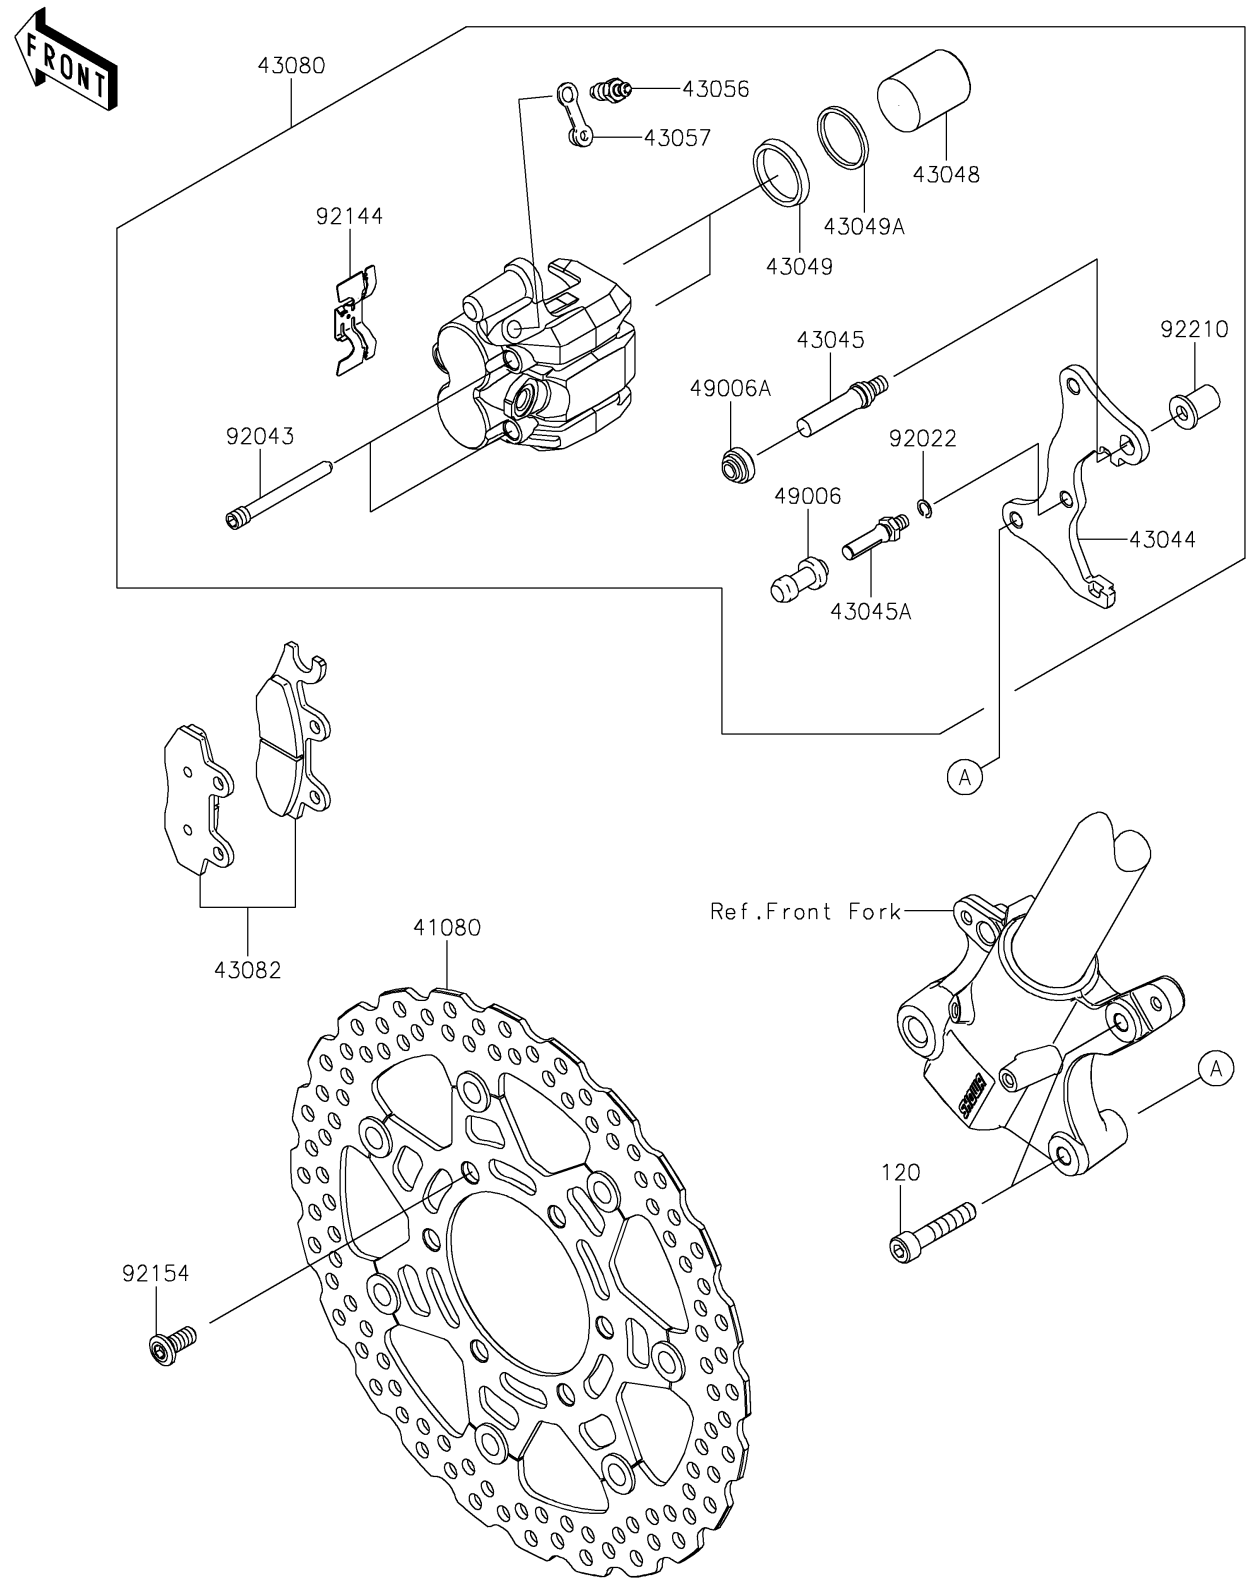

2023 KLX® 230SM PARTS DIAGRAM

Front Brake

F2292

2023 KLX® 230SM PARTS LIST

Front Brake

ITEM NAME	PART NUMBER	QUANTITY
DISC,FR (Ref # 41080)	41080-0740	1
HOLDER-COMP-CALIPER,FR,LH (Ref # 43044)	43044-0026	1
SHAFT-CALIPER (Ref # 43045)	43045-0013	1
SHAFT-CALIPER (Ref # 43045A)	43045-1010	1
PISTON-CALIPER (Ref # 43048)	43048-0010	2
PACKING,PISTON SEAL (Ref # 43049)	43049-1060	2
PACKING,PISTON SEAL (Ref # 43049A)	43049-1061	2
BREATHER-BRAKE (Ref # 43056)	43056-0004	1
CAP-BREATHER (Ref # 43057)	43057-1001	1
CALIPER-SUB-ASSY,FR (Ref # 43080)	43080-0243	1
PAD-ASSY-BRAKE (Ref # 43082)	43082-0060	1
BOOT,CALIPER (Ref # 49006)	49006-1088	1
BOOT,CALIPER (Ref # 49006A)	49006-1242	1
WASHER,WAVE (Ref # 92022)	92022-1373	1
PIN,HANGER (Ref # 92043)	92043-1416	2
SPRING,PAD (Ref # 92144)	92144-1847	1
BOLT,SOCKET,8X18 (Ref # 92154)	92154-3951	6
NUT (Ref # 92210)	92210-0615	1
BOLT-SOCKET,8X40 (Ref # 120)	120CC0840	2