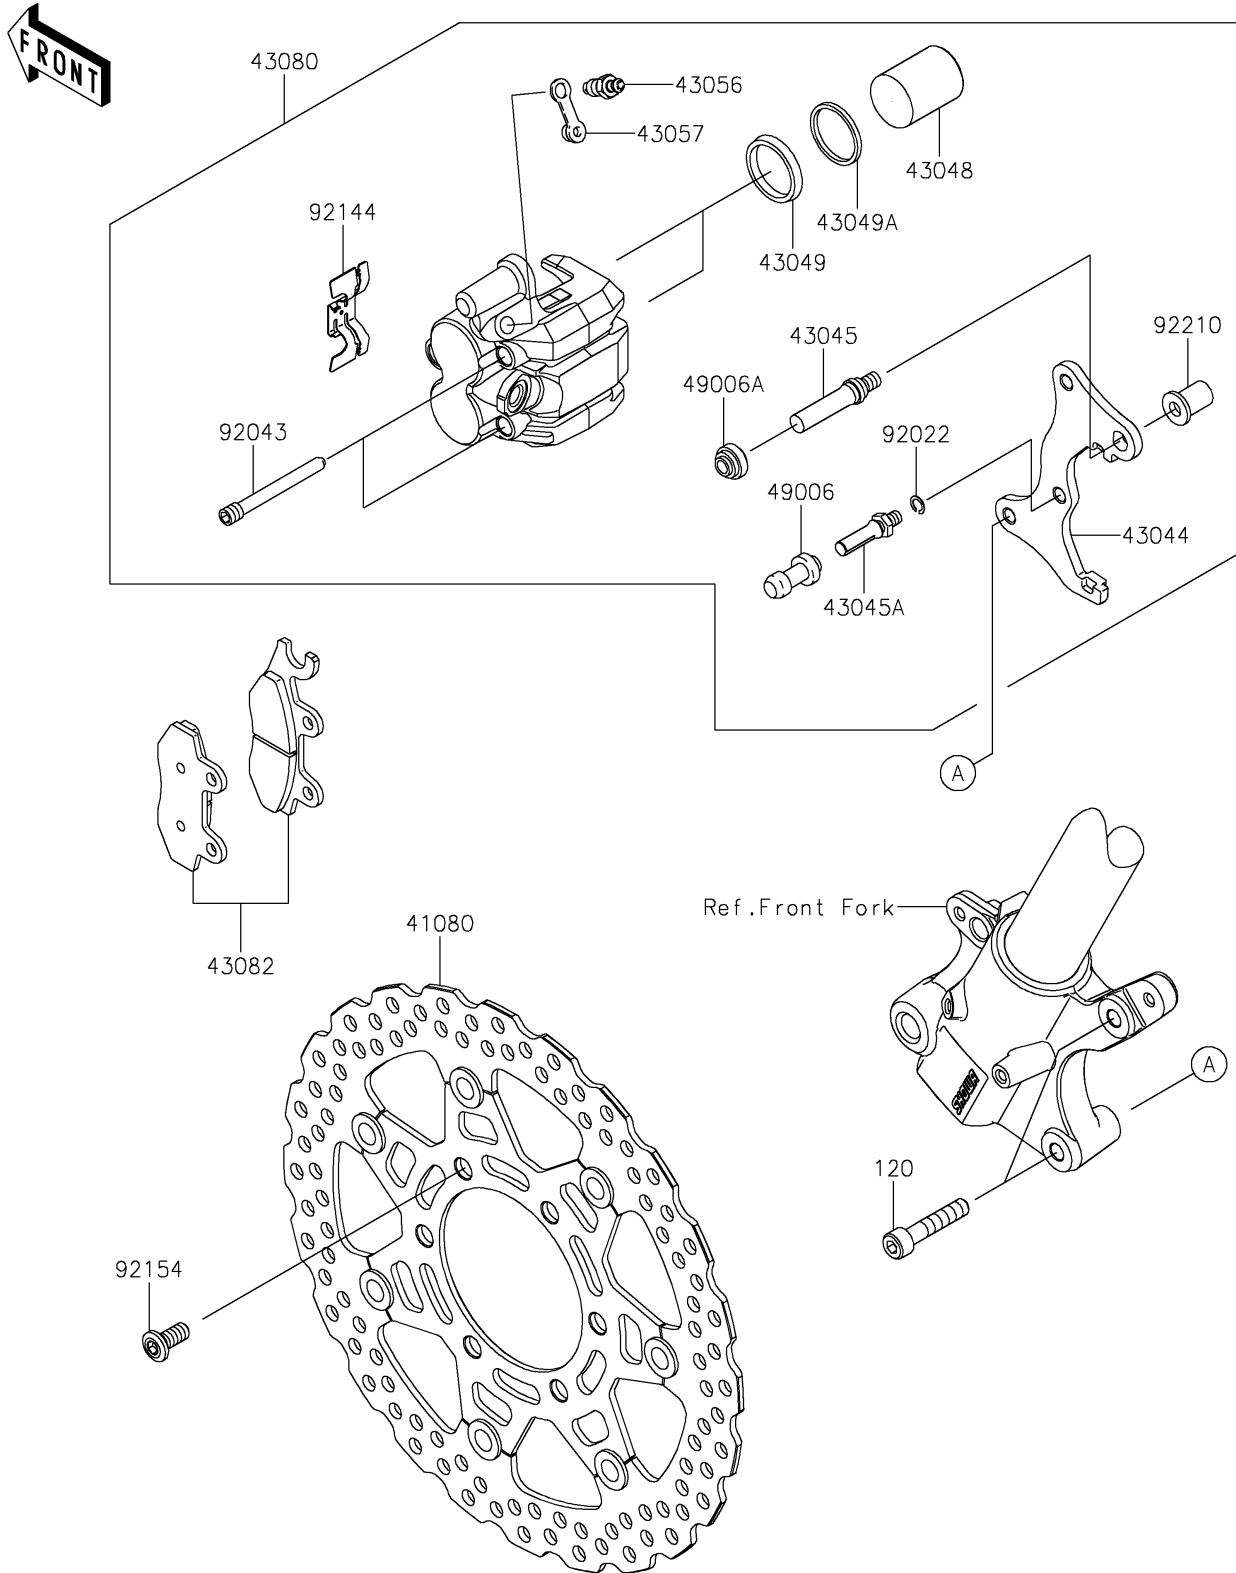

2023 KLX® 230SM PARTS DIAGRAM

Front Brake

F2292

2023 KLX® 230SM PARTS LIST

Front Brake

ITEM NAME	PART NUMBER	QUANTITY
DISC,FR (Ref # 41080)	41080-0740	1
HOLDER-COMP-CALIPER,FR,LH (Ref # 43044)	43044-0026	1
SHAFT-CALIPER (Ref # 43045)	43045-0013	1
SHAFT-CALIPER (Ref # 43045A)	43045-1010	1
PISTON-CALIPER (Ref # 43048)	43048-0010	2
PACKING,PISTON SEAL (Ref # 43049)	43049-1060	2
PACKING,PISTON SEAL (Ref # 43049A)	43049-1061	2
BREATHER-BRAKE (Ref # 43056)	43056-0004	1
CAP-BREATHER (Ref # 43057)	43057-1001	1
CALIPER-SUB-ASSY,FR (Ref # 43080)	43080-0243	1
PAD-ASSY-BRAKE (Ref # 43082)	43082-0060	1
BOOT,CALIPER (Ref # 49006)	49006-1088	1
BOOT,CALIPER (Ref # 49006A)	49006-1242	1
WASHER,WAVE (Ref # 92022)	92022-1373	1
PIN,HANGER (Ref # 92043)	92043-1416	2
SPRING,PAD (Ref # 92144)	92144-1847	1
BOLT,SOCKET,8X18 (Ref # 92154)	92154-3951	6
NUT (Ref # 92210)	92210-0615	1
BOLT-SOCKET,8X40 (Ref # 120)	120CC0840	2