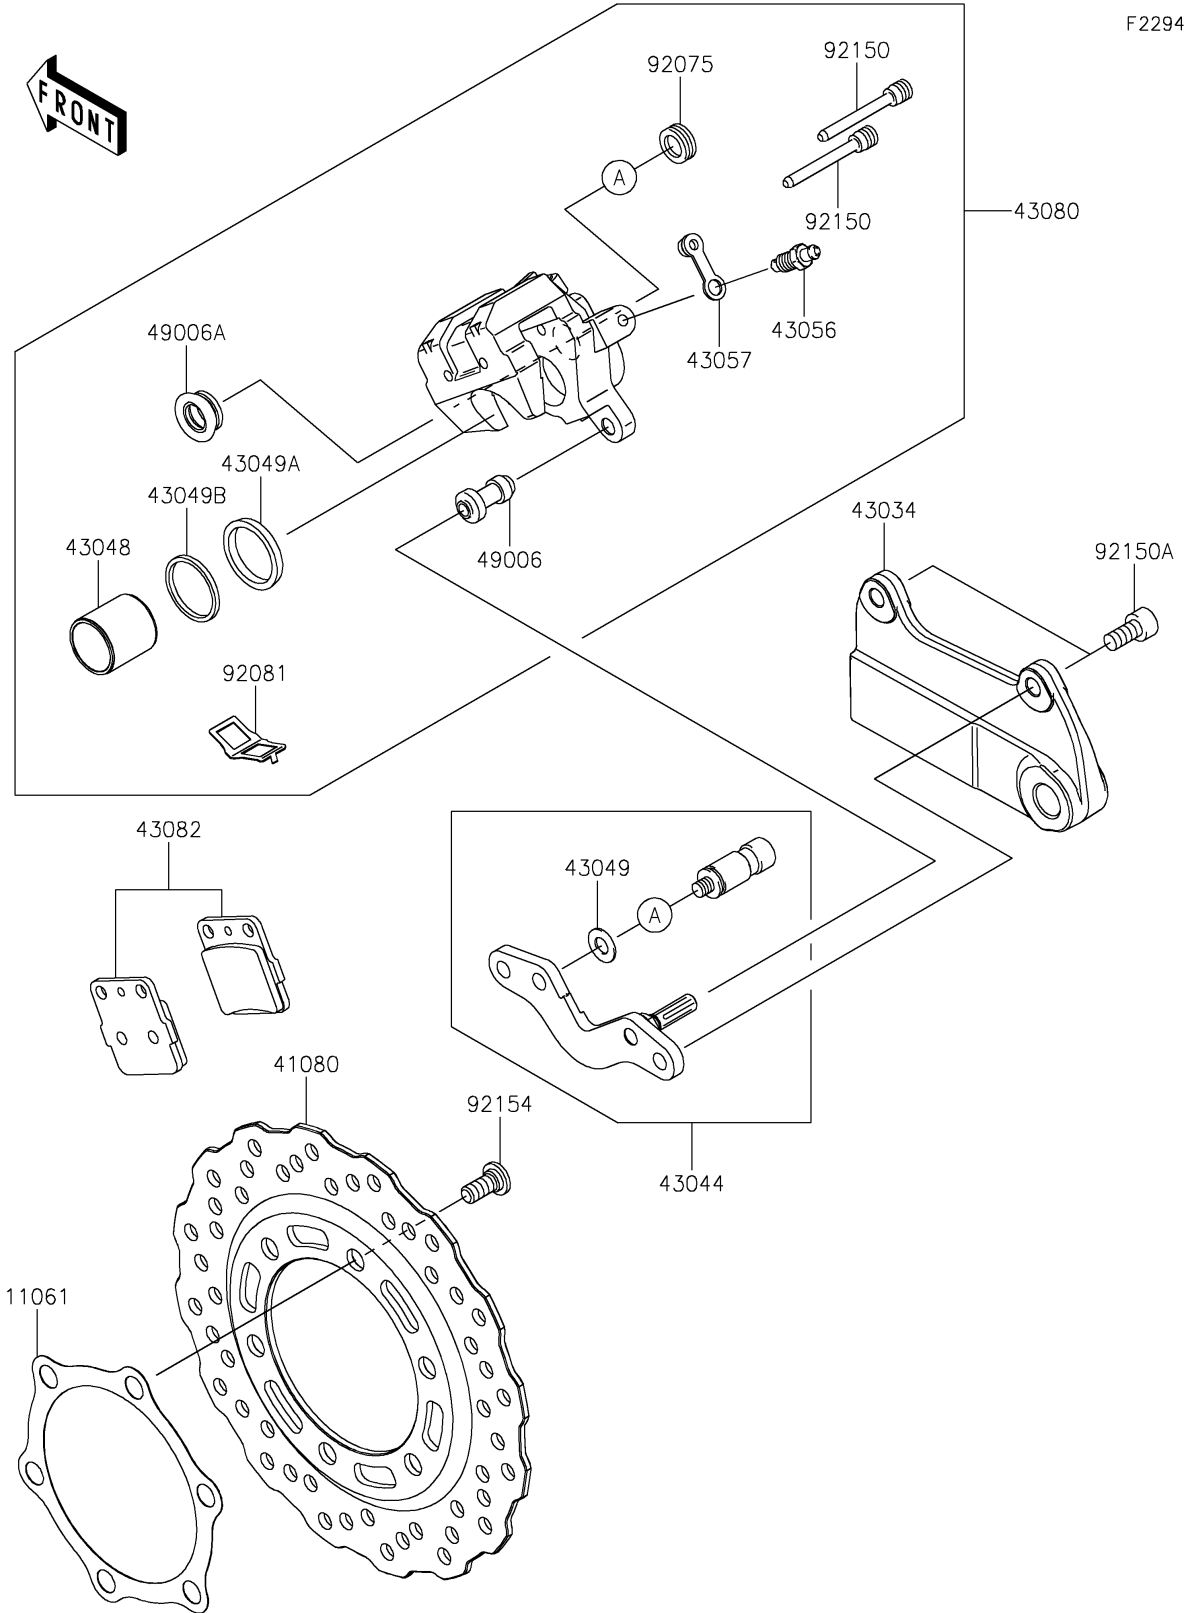

# 2023 KLX® 230SM PARTS DIAGRAM

## Rear Brake

## 2023 KLX® 230SM PARTS LIST

### Rear Brake

ITEM NAME	PART NUMBER	QUANTITY
GASKET,DISC (Ref # 11061)	11061-1349	1
DISC,RR (Ref # 41080)	41080-0702	1
HOLDER-BRAKE,RR (Ref # 43034)	43034-0125	1
HOLDER-COMP-CALIPER,RR (Ref # 43044)	43044-1076	1
PISTON-CALIPER (Ref # 43048)	43048-1090	1
PACKING (Ref # 43049)	43049-1025	1
PACKING,PISTON SEAL (Ref # 43049A)	43049-1060	1
PACKING,PISTON SEAL (Ref # 43049B)	43049-1061	1
BREATHER-BRAKE (Ref # 43056)	43056-0004	1
CAP-BREATHER (Ref # 43057)	43057-1001	1
CALIPER-SUB-ASSY,RR (Ref # 43080)	43080-0078	1
PAD-ASSY-BRAKE (Ref # 43082)	43082-0159	1
BOOT,CALIPER (Ref # 49006)	49006-1088	1
BOOT,CALIPER (Ref # 49006A)	49006-1089	1
DAMPER (Ref # 92075)	92075-1414	1
SPRING,PAD (Ref # 92081)	92081-1502	1
BOLT (Ref # 92150)	92150-1144	2
BOLT,SOCKET,8X16 (Ref # 92150A)	92150-1840	2
BOLT,SOCKET,8X18 (Ref # 92154)	92154-3951	6