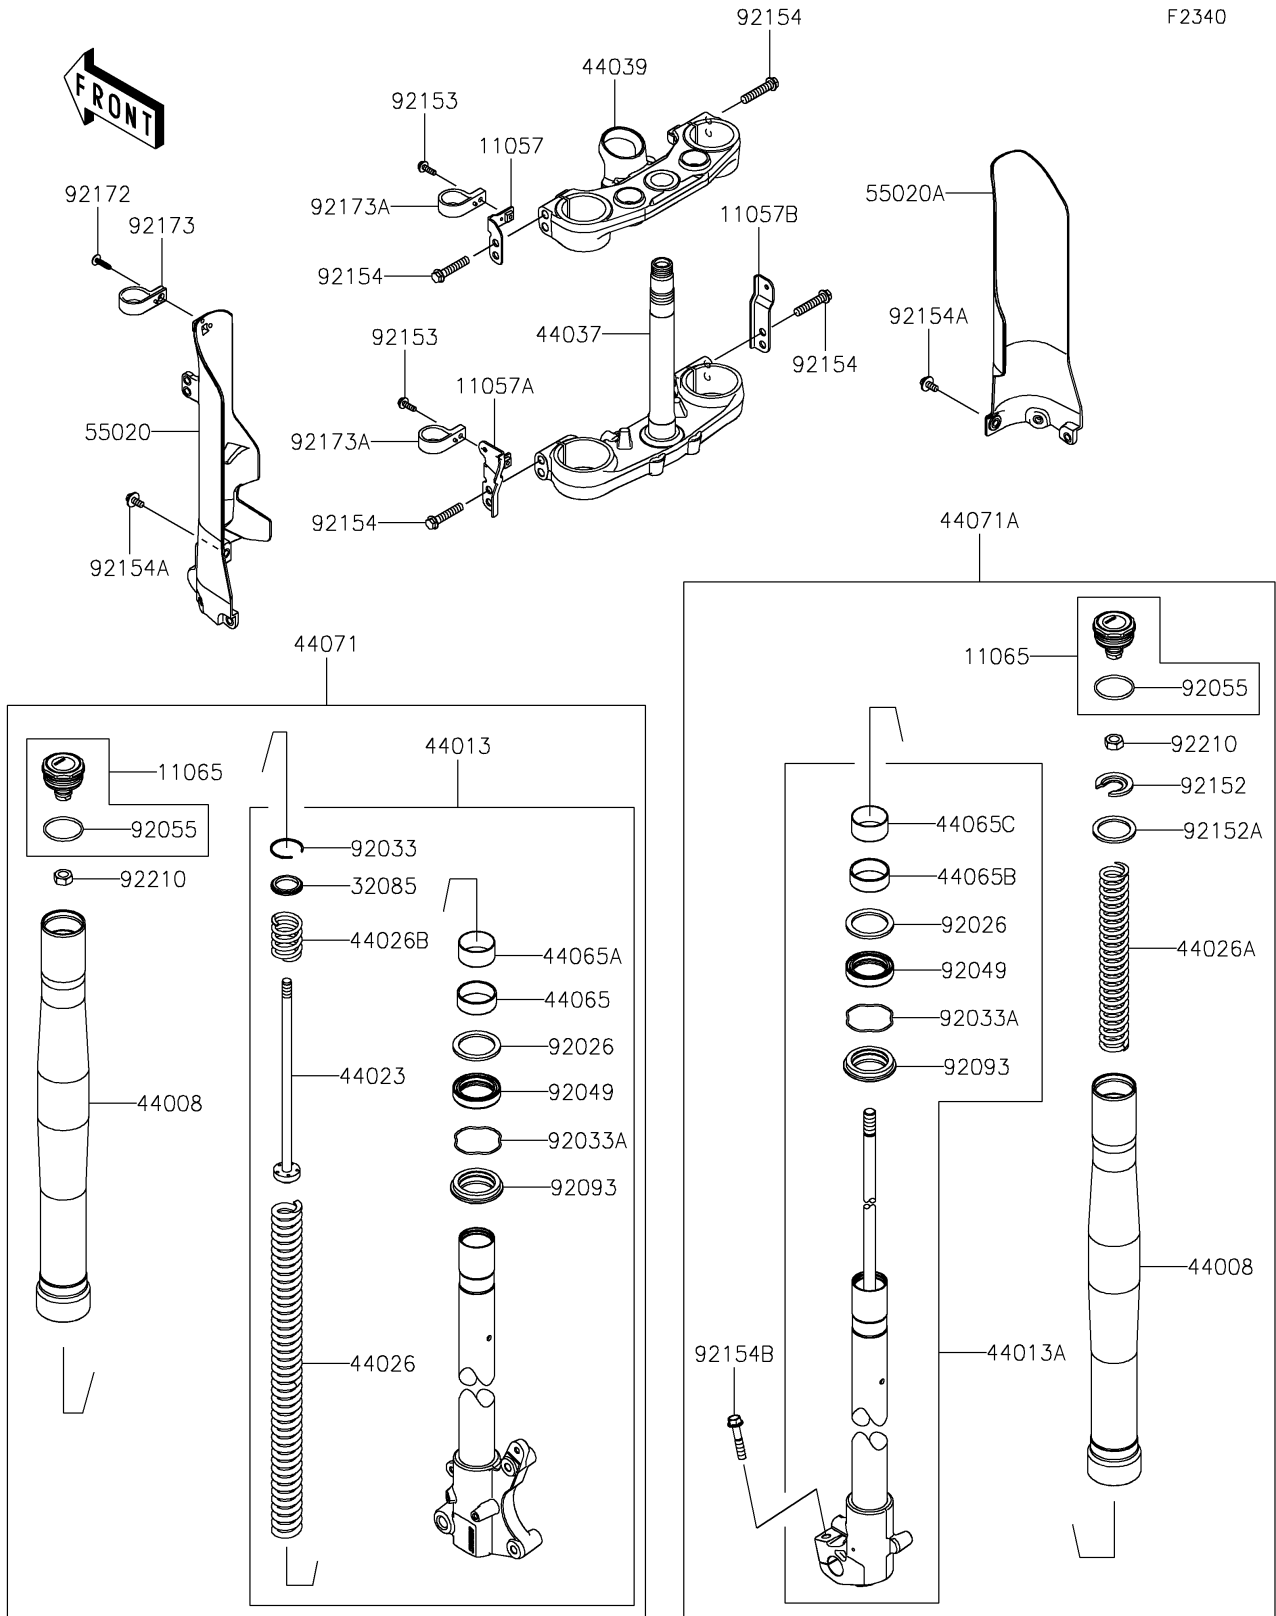

2023 KLX® 230SM PARTS DIAGRAM

Front Fork

F2340

2023 KLX® 230SM PARTS LIST

Front Fork

ITEM NAME	PART NUMBER	QUANTITY
BRACKET (Ref # 11057)	11057-7776	1
BRACKET,UNDER HOLDER,LH (Ref # 11057A)	11057-7778	1
BRACKET,UNDER HOLDER,RH (Ref # 11057B)	11057-7779	1
CAP,FORK (Ref # 11065)	11065-1428	2
STOPPER (Ref # 32085)	32085-0902	1
PIPE-FORK OUTER (Ref # 44008)	44008-0111	2
PIPE-FORK INNER,LH (Ref # 44013)	44013-0395	1
PIPE-FORK INNER,RH (Ref # 44013A)	44013-0400	1
CYLINDER-SET-FORK,LH (Ref # 44023)	44023-0190	1
SPRING-FRONT FORK (Ref # 44026)	44026-0287	1
SPRING-FRONT FORK (Ref # 44026A)	44026-0288	1
SPRING-FRONT FORK (Ref # 44026B)	44026-0290	1
HOLDER-FORK UNDER (Ref # 44037)	44037-0212	1
HOLDER-FORK UPPER (Ref # 44039)	44039-0210	1
BUSHING-FRONT FORK (Ref # 44065)	44065-0069	1
BUSHING-FRONT FORK (Ref # 44065A)	44065-0070	1
BUSHING-FRONT FORK (Ref # 44065B)	44065-0074	1
BUSHING-FRONT FORK (Ref # 44065C)	44065-0075	1
DAMPER-ASSY,FORK,LH (Ref # 44071)	44071-1559	1
DAMPER-ASSY,FORK,RH (Ref # 44071A)	44071-1560	1
GUARD,FORK,LH,EBONY (Ref # 55020)	55020-2399-68L	1
GUARD,FORK,RH,EBONY (Ref # 55020A)	55020-2400-68L	1
SPACER (Ref # 92026)	92026-0905	2
RING-SNAP (Ref # 92033)	92033-0852	1
RING-SNAP (Ref # 92033A)	92033-1286	2
SEAL-OIL (Ref # 92049)	92049-0864	2
RING-O (Ref # 92055)	92055-0994	2
SEAL (Ref # 92093)	92093-0774	2
COLLAR (Ref # 92152)	92152-2909	1

2023 KLX® 230SM PARTS LIST

Front Fork

ITEM NAME	PART NUMBER	QUANTITY
COLLAR (Ref # 92152A)	92152-2910	1
BOLT,FLANGED (Ref # 92153)	92153-1397	2
BOLT (Ref # 92154)	92154-0463	8
BOLT,FLANGED,6X14 (Ref # 92154A)	92154-1231	6
BOLT (Ref # 92154B)	92154-4220	2
SCREW,TAPPING,5X20 (Ref # 92172)	92172-0382	1
CLAMP (Ref # 92173)	92173-1579	1
CLAMP (Ref # 92173A)	92173-2246	2
NUT (Ref # 92210)	92210-1918	2