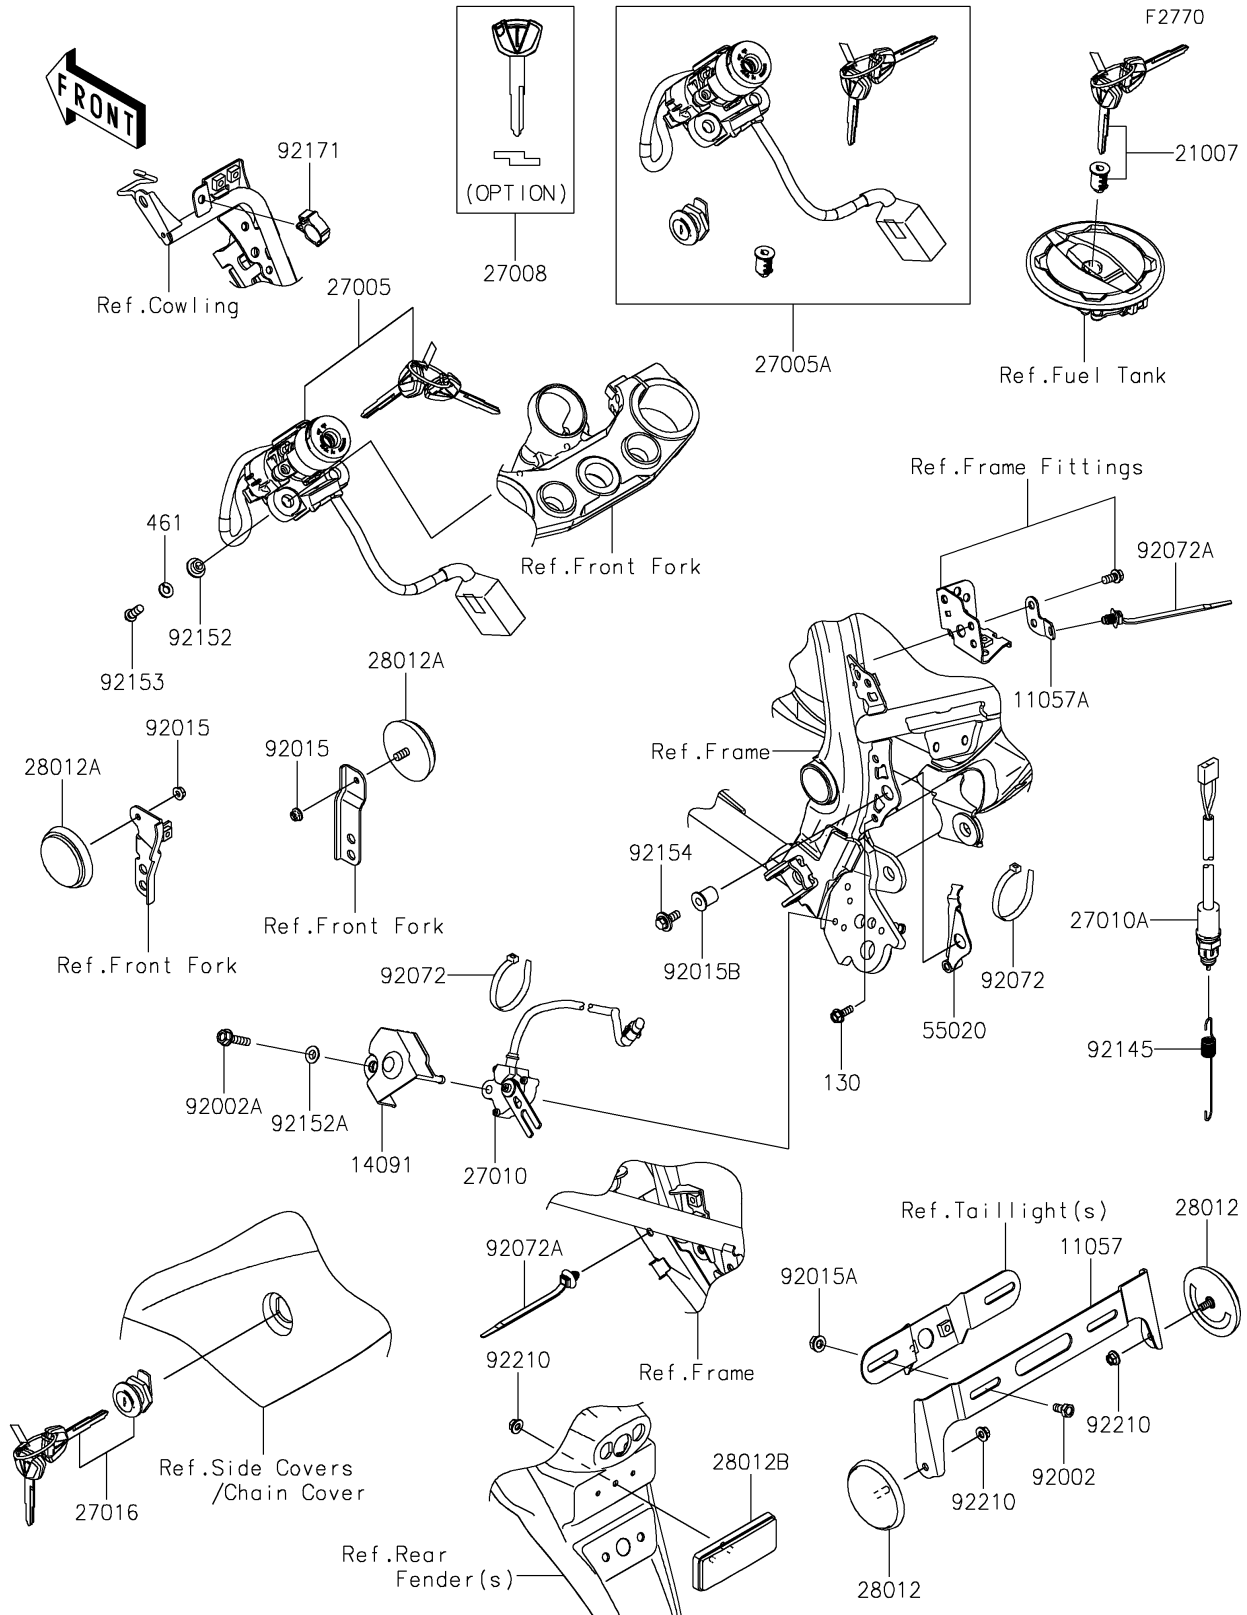

2023 KLX® 230SM PARTS DIAGRAM

Ignition Switch

2023 KLX® 230SM PARTS LIST

Ignition Switch

ITEM NAME	PART NUMBER	QUANTITY
BRACKET,REFLECTOR (Ref # 11057)	11057-0641	1
BRACKET (Ref # 11057A)	11057-4032	1
COVER,SIDE STAND SWITCH (Ref # 14091)	14091-1553	1
ROTOR,LOCK,TANK CAP (Ref # 21007)	21007-5077	1
SWITCH-ASSY-IGNITION (Ref # 27005)	27005-0721	1
SWITCH-ASSY-IGNITION (Ref # 27005A)	27005-5194	1
KEY-LOCK,BLANK (Ref # 27008)	27008-0596	1
SWITCH,SIDE STAND (Ref # 27010)	27010-0097	1
SWITCH,REAR BRAKE (Ref # 27010A)	27010-0106	1
LOCK-ASSY (Ref # 27016)	27016-5387	1
REFLECTOR-REFLEX (Ref # 28012)	28012-0002	2
REFLECTOR-REFLEX,FR (Ref # 28012A)	28012-016	2
REFLECTOR-REFLEX (Ref # 28012B)	28012-1077	1
GUARD (Ref # 55020)	55020-2307	1
BOLT,6X12 (Ref # 92002)	92002-1132	2
BOLT,FLANGED,6X25 (Ref # 92002A)	92002-1582	1
NUT,FLANGED,5MM (Ref # 92015)	92015-1259	2
NUT,FLANGED,6MM (Ref # 92015A)	92015-1367	2
NUT (Ref # 92015B)	92015-1700	1
BAND,L=200 (Ref # 92072)	92072-0106	2
BAND,OS170-FT7(BLACK) (Ref # 92072A)	92072-1414	2
SPRING (Ref # 92145)	92145-1940	1
COLLAR,6.15X10.15X6 (Ref # 92152)	92152-1535	2
COLLAR,6.4X8X4.3 (Ref # 92152A)	92152-2212	1
BOLT,TORX,6X16 (Ref # 92153)	92153-1426	2
BOLT,FLANGED-SMALL,6X16 (Ref # 92154)	92154-1183	1
CLAMP,BRAKE HOSE (Ref # 92171)	92171-0316	1
NUT,FLANGED,5MM (Ref # 92210)	92210-0007	3
BOLT-FLANGED,5X14 (Ref # 130)	130BA0514	1

2023 KLX® 230SM PARTS LIST

Ignition Switch

ITEM NAME	PART NUMBER	QUANTITY
WASHER-SPRING,6MM (Ref # 461)	461DA0600	2