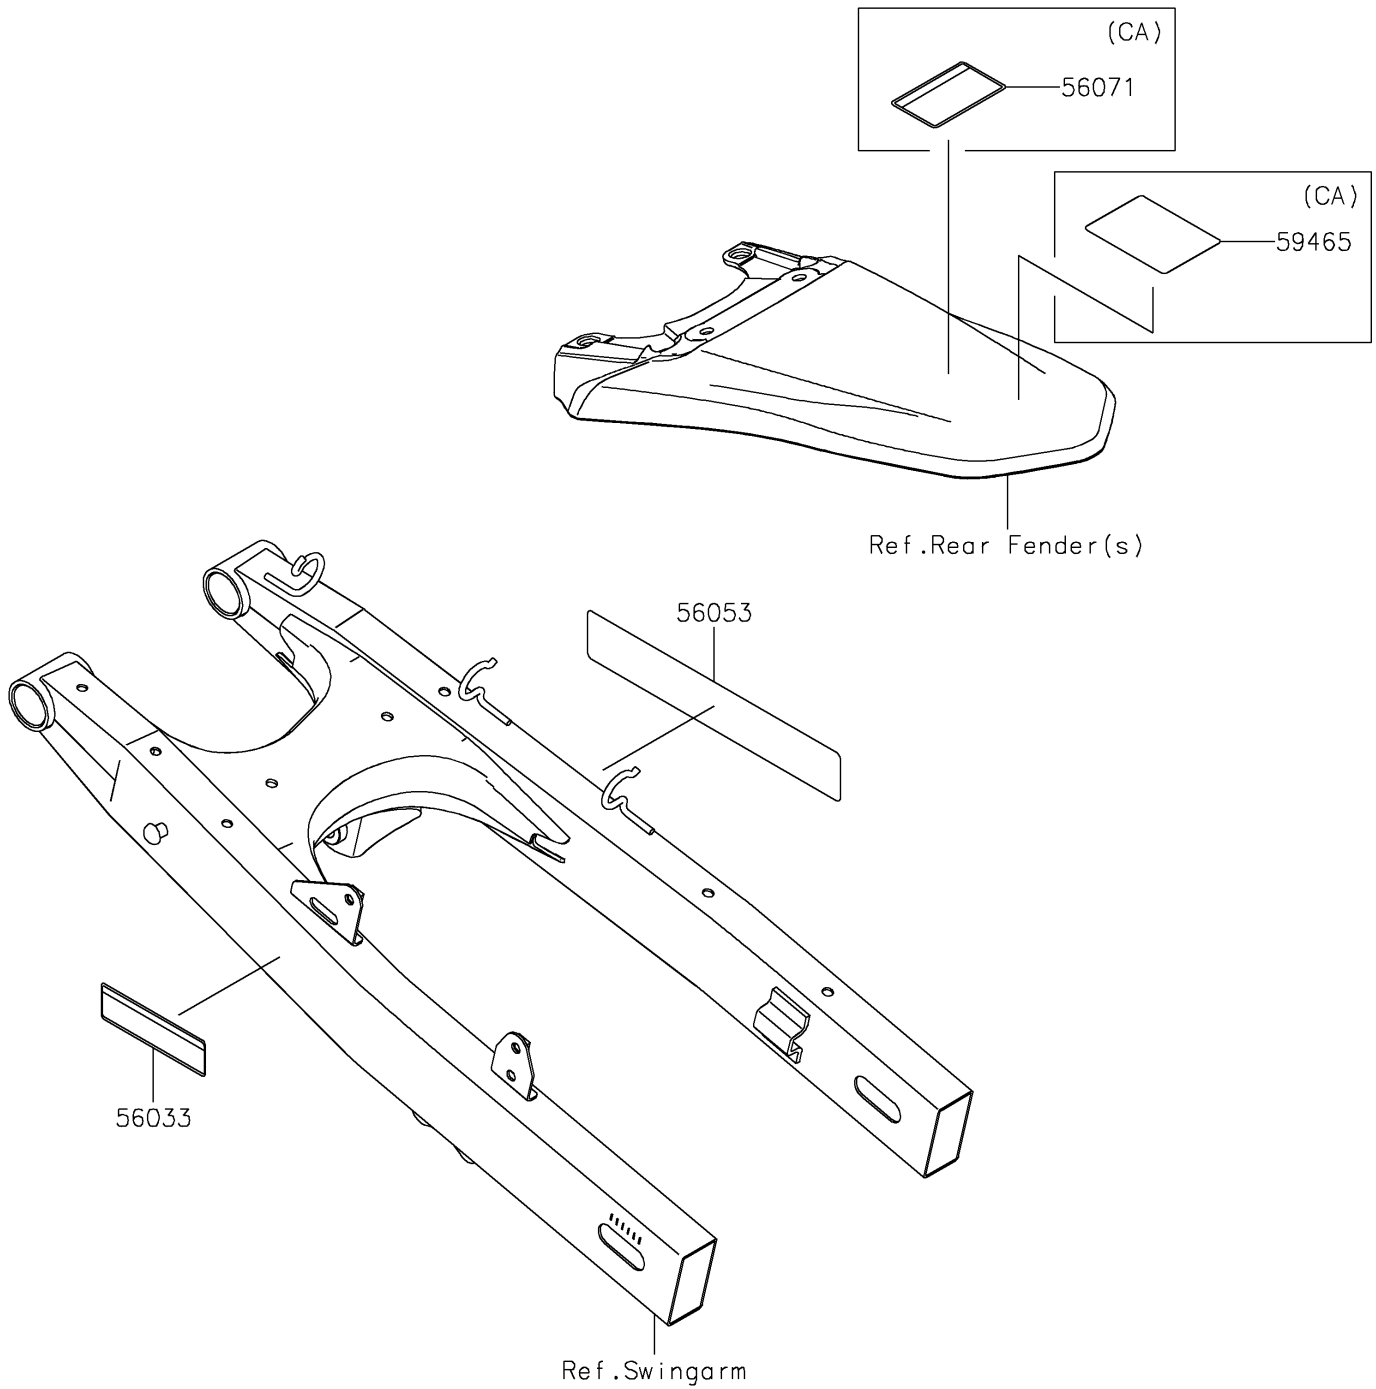

2023 KLX® 230SM PARTS DIAGRAM

Labels

F2860

2023 KLX® 230SM PARTS LIST

Labels

ITEM NAME	PART NUMBER	QUANTITY
LABEL-MANUAL,CHAIN (Ref # 56033)	56033-1466	1
LABEL-SPECIFICATION,TIRE&LOAD (Ref # 56053)	56053-1971	1