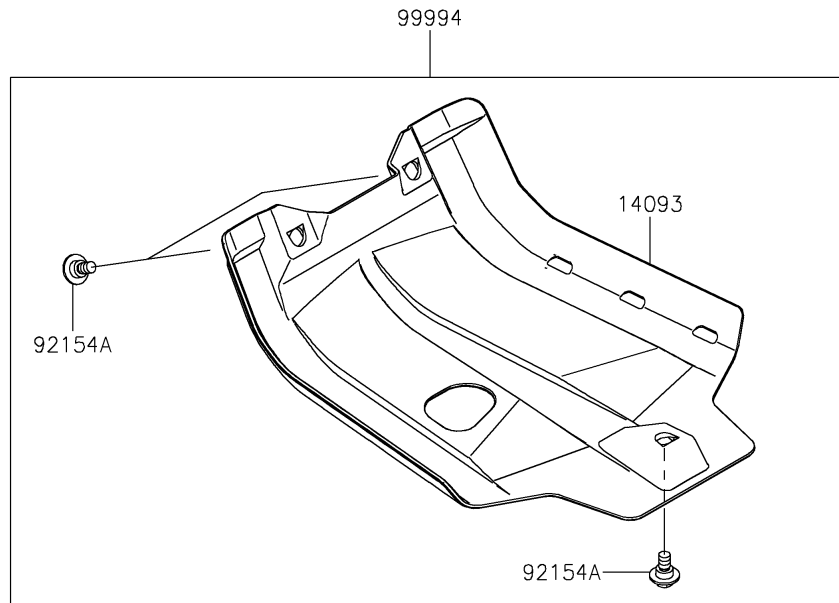

2023 KLX® 230SM PARTS DIAGRAM

Accessory(Frame Cover)

F2910

2023 KLX® 230SM PARTS LIST

Accessory(Frame Cover)

ITEM NAME	PART NUMBER	QUANTITY
COVER,SKID PLATE (Ref # 14093)	14093-1040	1
COVER-ASSY,FRAME,LH (Ref # 16146)	16146-0867	1
COVER-ASSY,FRAME,RH (Ref # 16146A)	16146-0868	1
PAD,15X25X10 (Ref # 39156)	39156-2489	2
NUT (Ref # 92015)	92015-1700	2
BAND,L=202 (Ref # 92072)	92072-1195	2
BOLT,FLANGED-SMALL,6X16 (Ref # 92154)	92154-1183	2
BOLT,FLANGED,6X9 (Ref # 92154A)	92154-4084	3
DAMPER (Ref # 92161)	92161-1591	1
SKID PLATE (Ref # 99994)	99994-1246	1
COVER-FRAME (Ref # 99994A)	99994-1466	1