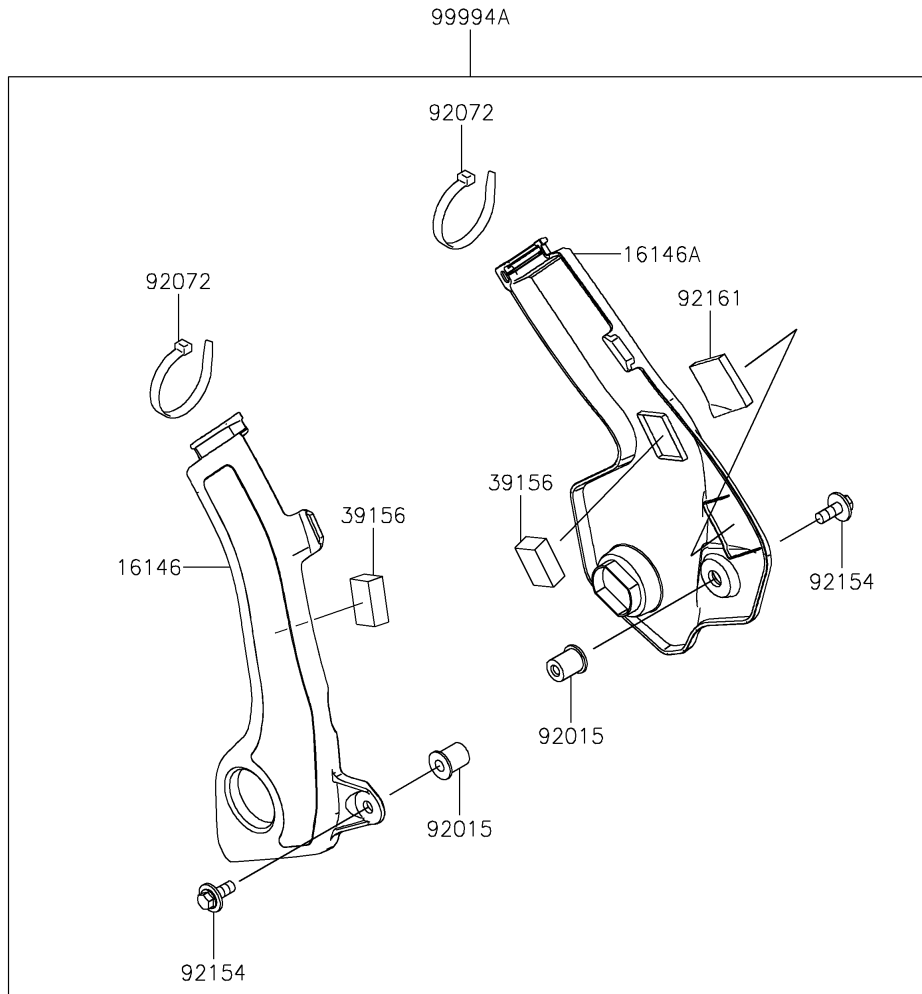

2023 KLX® 230SM PARTS DIAGRAM

Accessory(Frame Cover)

F2910

2023 KLX® 230SM PARTS LIST

Accessory(Frame Cover)

ITEM NAME	PART NUMBER	QUANTITY
COVER,SKID PLATE (Ref # 14093)	14093-1040	1
COVER-ASSY,FRAME,LH (Ref # 16146)	16146-0867	1
COVER-ASSY,FRAME,RH (Ref # 16146A)	16146-0868	1
PAD,15X25X10 (Ref # 39156)	39156-2489	2
NUT (Ref # 92015)	92015-1700	2
BAND,L=202 (Ref # 92072)	92072-1195	2
BOLT,FLANGED-SMALL,6X16 (Ref # 92154)	92154-1183	2
BOLT,FLANGED,6X9 (Ref # 92154A)	92154-4084	3
DAMPER (Ref # 92161)	92161-1591	1
SKID PLATE (Ref # 99994)	99994-1246	1
COVER-FRAME (Ref # 99994A)	99994-1466	1