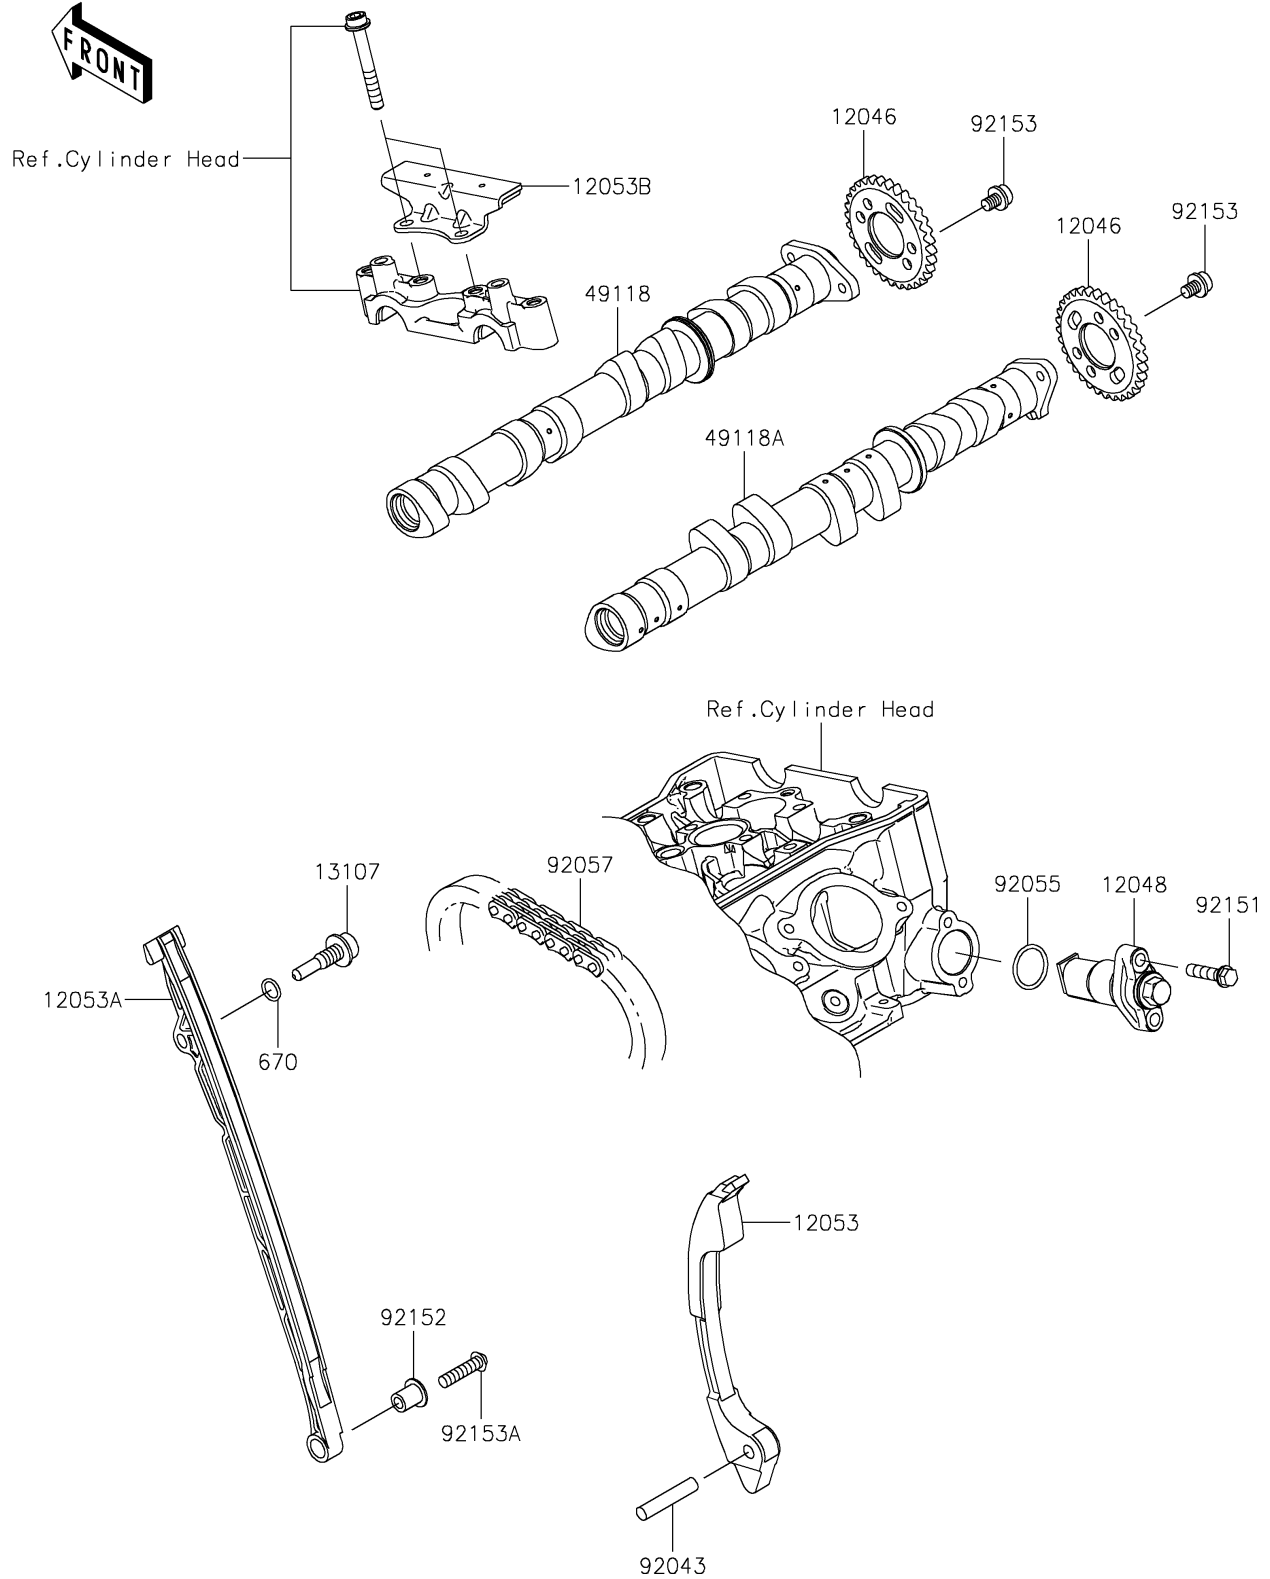

2020 NINJA® ZX™-6R ABS KRT EDITION PARTS DIAGRAM

Camshaft(s)/Tensioner

E1230

2020 NINJA® ZX™ -6R ABS KRT EDITION PARTS LIST

Camshaft(s)/Tensioner

ITEM NAME	PART NUMBER	QUANTITY
SPROCKET,32T (Ref # 12046)	12046-0073	2
TENSIONER-ASSY (Ref # 12048)	12048-1181	1
GUIDE-CHAIN,RR (Ref # 12053)	12053-0085	1
GUIDE-CHAIN,FR (Ref # 12053A)	12053-0158	1
GUIDE-CHAIN,UPP (Ref # 12053B)	12053-0159	1
SHAFT,CHAIN GUIDE (Ref # 13107)	13107-0157	1
CAMSHAFT-COMP,EXHAUST (Ref # 49118)	49118-0752	1
CAMSHAFT-COMP,INTAKE (Ref # 49118A)	49118-0779	1
PIN,7X36.4 (Ref # 92043)	92043-0114	1
RING-O,18.8X1.9 (Ref # 92055)	92055-086	1
CHAIN,CAM (Ref # 92057)	92057-1531	1
BOLT,FLANGED-SMALL,6X25 (Ref # 92151)	92151-1930	2
COLLAR (Ref # 92152)	92152-0413	1
BOLT,FLANGED,6X8 (Ref # 92153)	92153-0455	4
BOLT,TORX,6X25 (Ref # 92153A)	92153-1640	1
O RING,9MM (Ref # 670)	670D1509	1