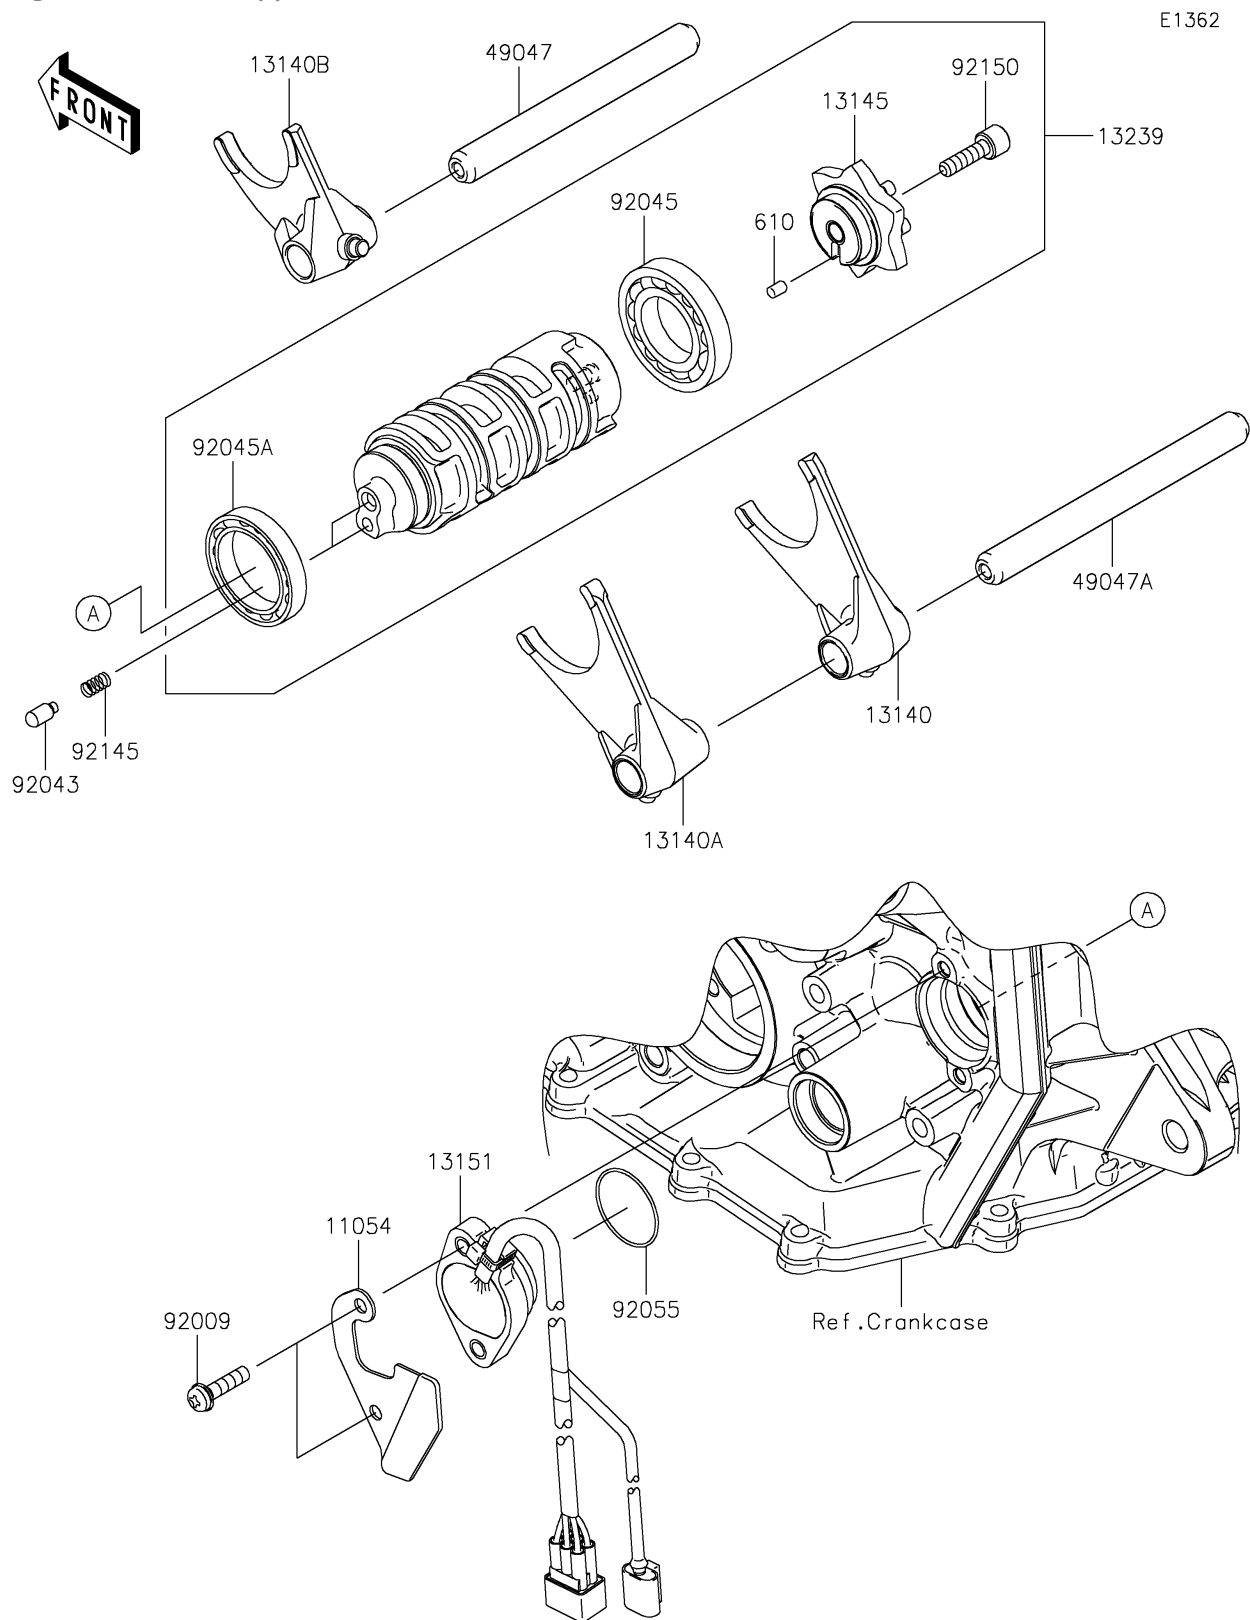

# 2020 NINJA<sup>®</sup> ZX<sup>™</sup>-6R ABS KRT EDITION PARTS DIAGRAM

## Gear Change Drum/Shift Fork(s)

### Gear Change Drum/Shift Fork(s)

ITEM NAME	PART NUMBER	QUANTITY
BRACKET (Ref # 11054)	11054-1840	1
FORK-SHIFT,OUTPUT,RH (Ref # 13140)	13140-0041	1
FORK-SHIFT,OUTPUT,LH (Ref # 13140A)	13140-0042	1
FORK-SHIFT,INPUT (Ref # 13140B)	13140-0048	1
CAM-CHANGE DRUM (Ref # 13145)	13145-0029	1
SWITCH-COMP,GEAR POSITION (Ref # 13151)	13151-0583	1
DRUM-ASSY-CHANGE (Ref # 13239)	13239-0024	1
ROD-SHIFT,INPUT (Ref # 49047)	49047-0026	1
ROD-SHIFT,OUTPUT (Ref # 49047A)	49047-0027	1
SCREW,PAN-WP-CROS,5X20 (Ref # 92009)	92009-1905	2
PIN (Ref # 92043)	92043-1654	2
BEARING-BALL,16005 (Ref # 92045)	92045-1045	1
BEARING-BALL,6806 (Ref # 92045A)	92045-1152	1
RING-O,27.7X2.4 (Ref # 92055)	92055-091	1
SPRING (Ref # 92145)	92145-1414	2
BOLT,SOCKET,6X20 (Ref # 92150)	92150-1880	1
ROLLER,4X6 (Ref # 610)	610A0406	1