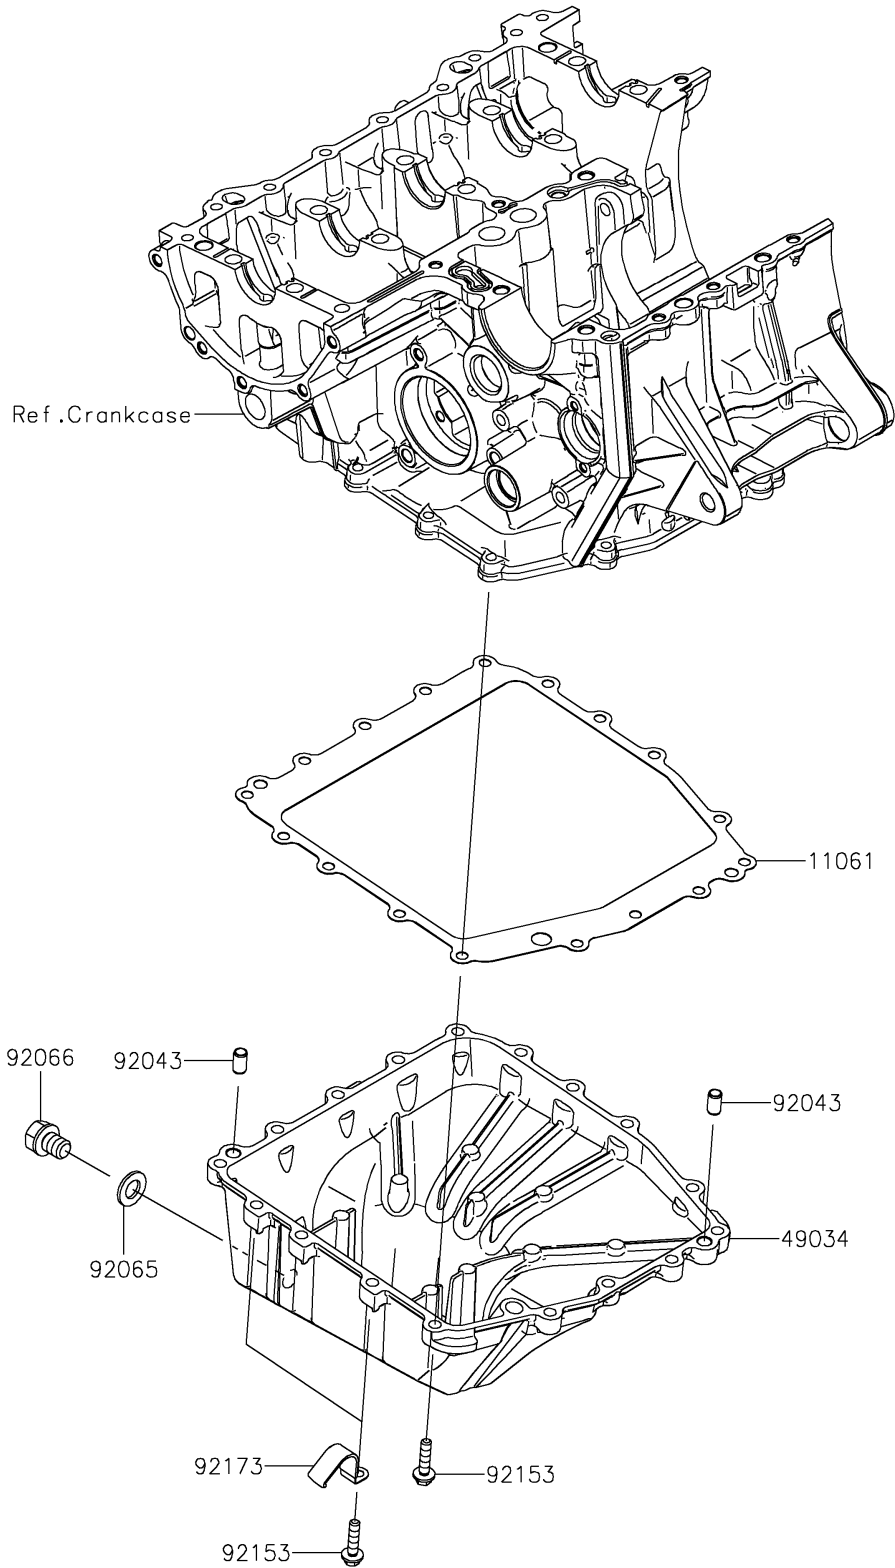

2020 NINJA® ZX™ -6R ABS PARTS DIAGRAM

Oil Pan

E1434

2020 NINJA® ZX™ -6R ABS PARTS LIST

Oil Pan

ITEM NAME	PART NUMBER	QUANTITY
GASKET,OIL PAN (Ref # 11061)	11061-0253	1
PAN-OIL (Ref # 49034)	49034-0031	1
PIN,6.2X8X14 (Ref # 92043)	92043-1263	2
GASKET,12X22X2 (Ref # 92065)	92065-097	1
PLUG,OIL DRAIN,12X15 (Ref # 92066)	92066-1174	1
BOLT,FLANGED,6X25 (Ref # 92153)	92153-1569	17
CLAMP (Ref # 92173)	92173-1549	2