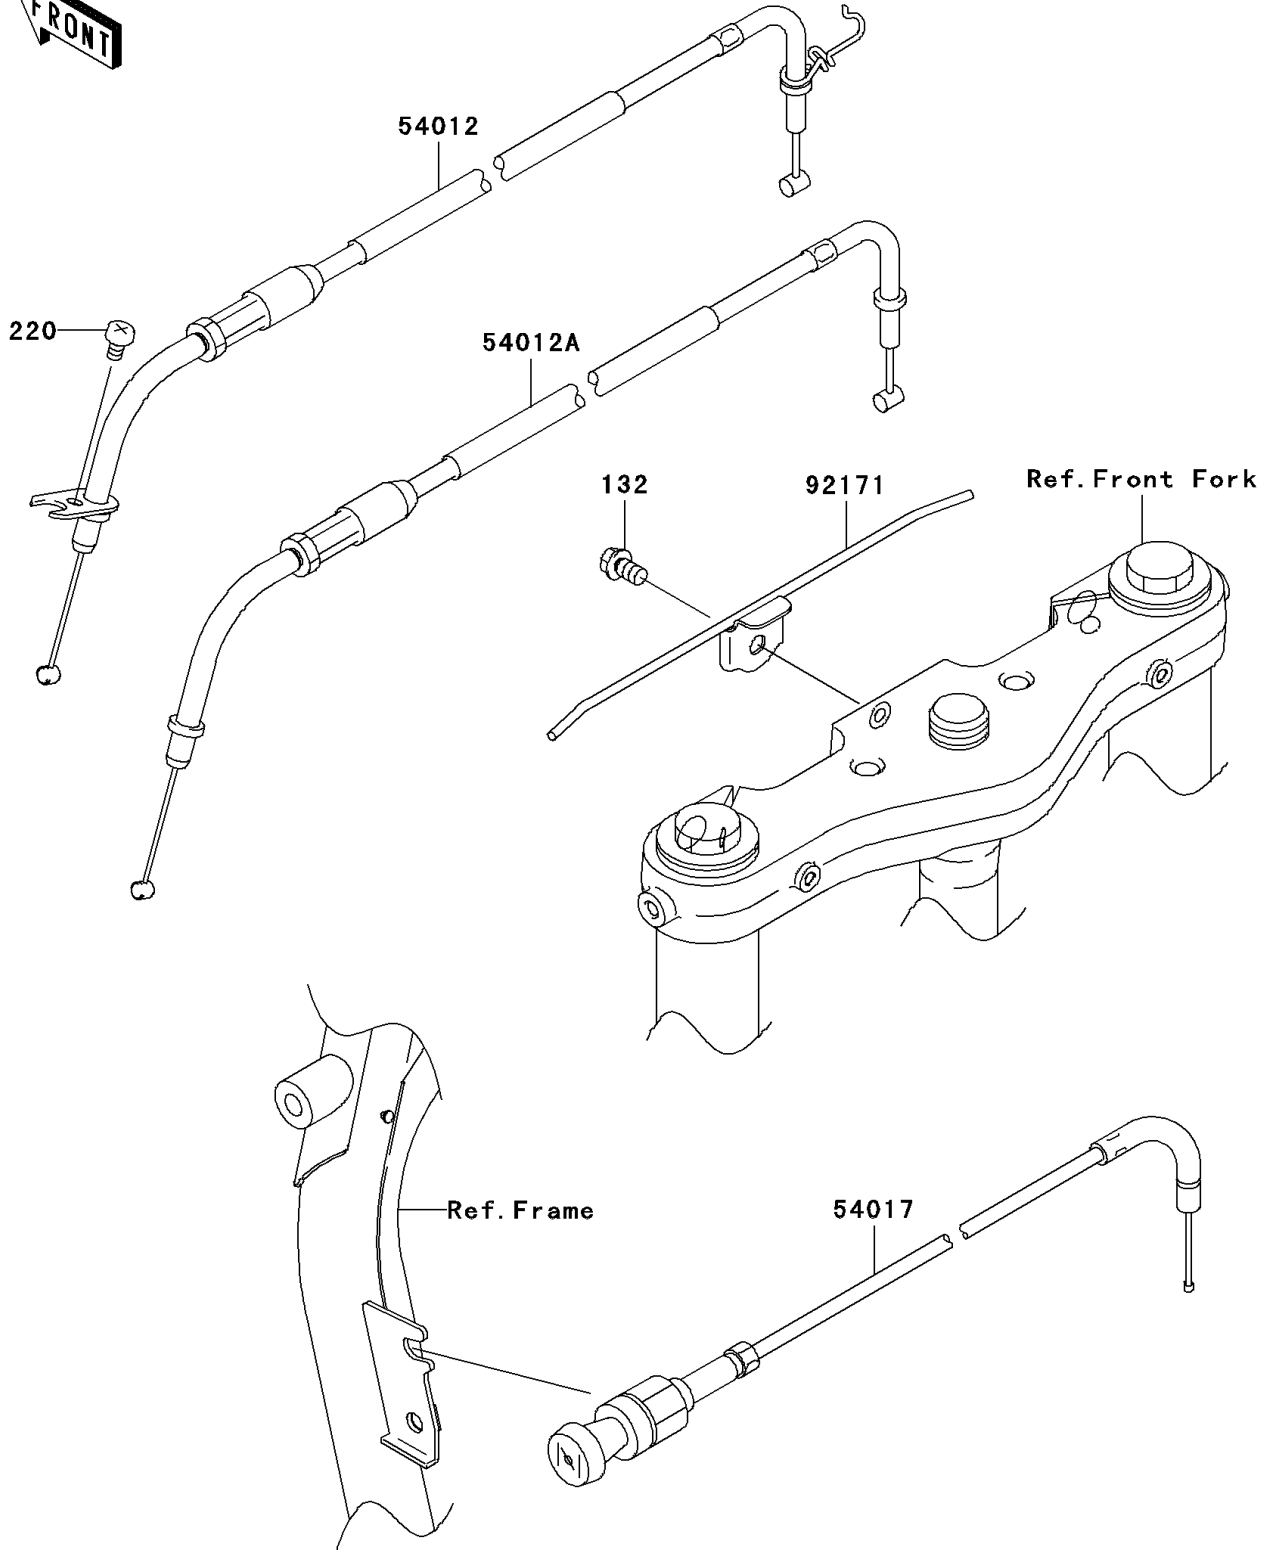

2006 Vulcan 1600 Nomad PARTS DIAGRAM

Cables

F2540

2006 Vulcan 1600 Nomad PARTS LIST

Cables

ITEM NAME	PART NUMBER	QUANTITY
BOLT-FLANGED-SMALL,6X10 (Ref # 132)	132L0610	1
SCREW-PAN-CROSS,5X14 (Ref # 220)	220F0514	1
CABLE-THROTTLE,OPENING (Ref # 54012)	54012-0069	1
CABLE-THROTTLE,CLOSING (Ref # 54012A)	54012-0070	1
CABLE-STARTER (Ref # 54017)	54017-1202	1
CLAMP,CABLE&HOSE (Ref # 92171)	92171-0057	1