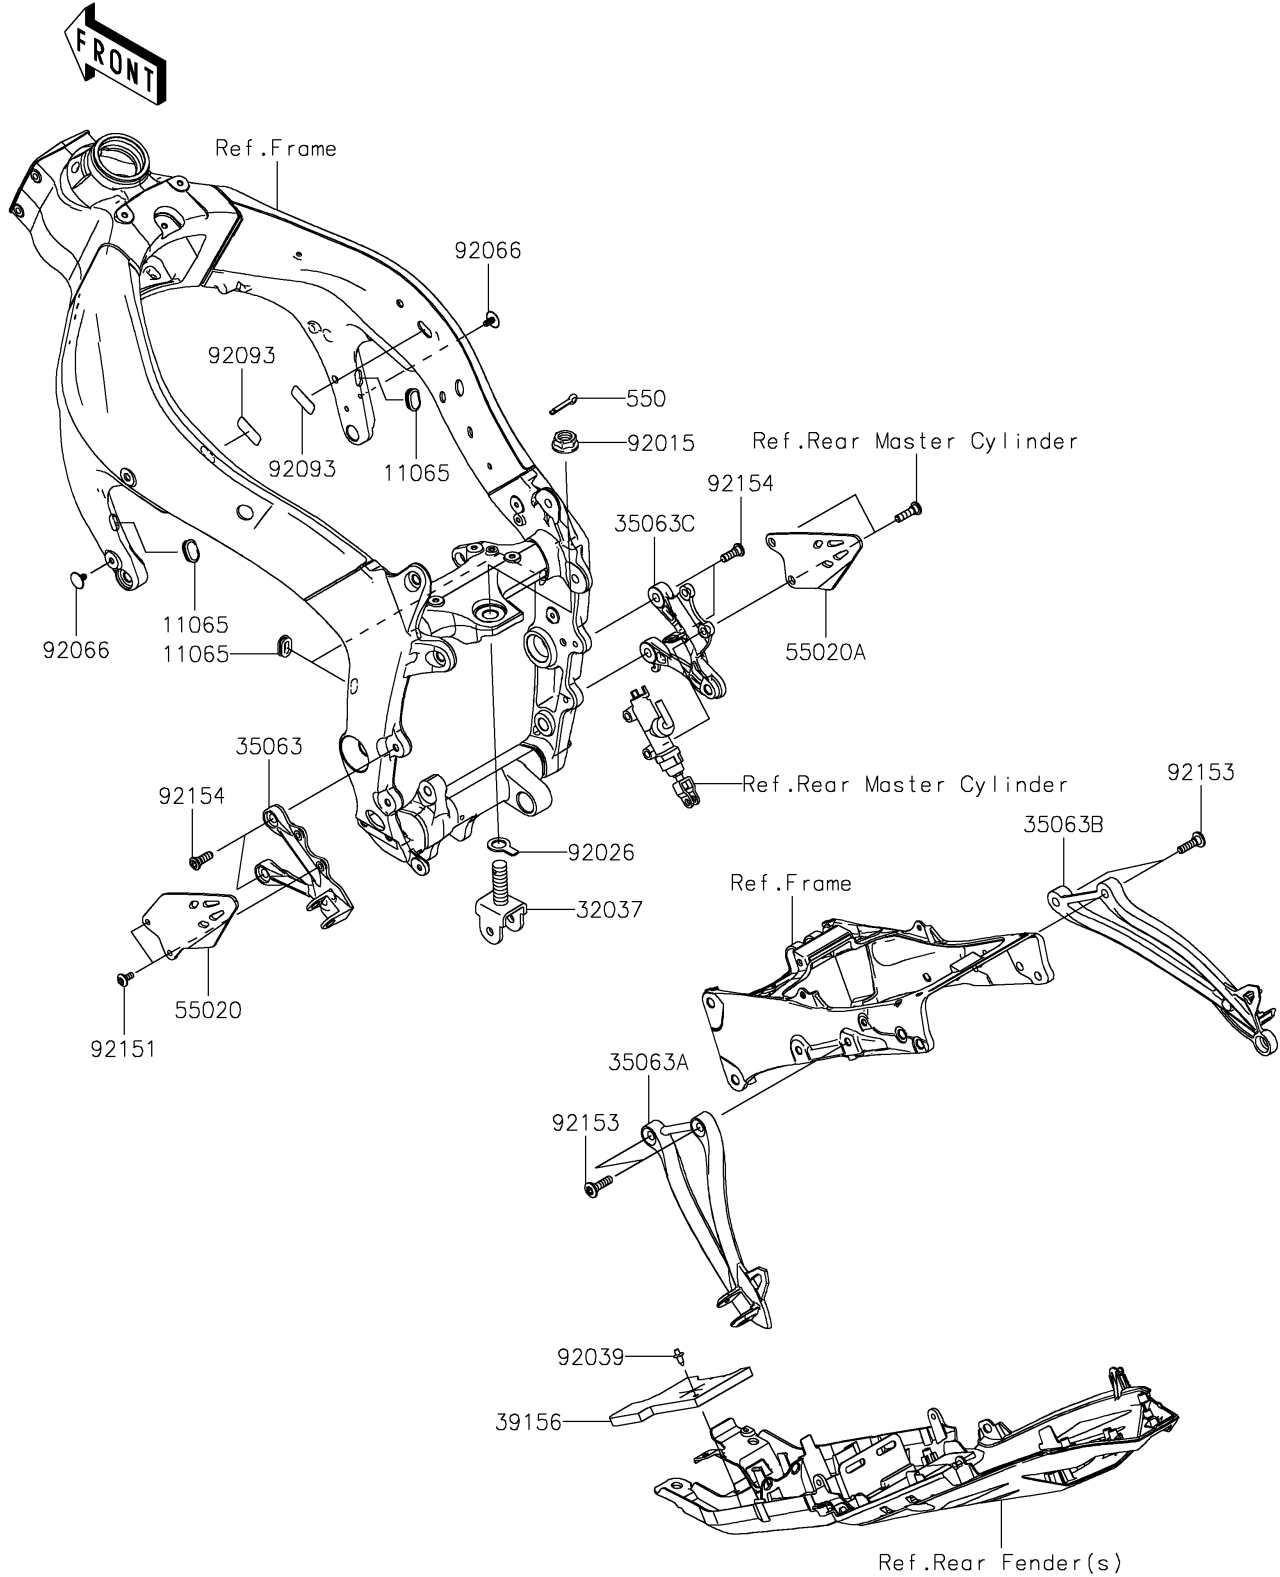

2019 NINJA® ZX™ -6R ABS PARTS DIAGRAM

Frame Fittings

F2131

2019 NINJA® ZX™ -6R ABS PARTS LIST

Frame Fittings

ITEM NAME	PART NUMBER	QUANTITY
CAP (Ref # 11065)	11065-0095	4
BRACKET-SHOCKABSORBER (Ref # 32037)	32037-0412	1
STAY,FR,LH,F.S.BLACK (Ref # 35063)	35063-0160-18R	1
STAY,RR,LH,F.S.BLACK (Ref # 35063A)	35063-0444-18R	1
STAY,RR,RH,F.S.BLACK (Ref # 35063B)	35063-0445-18R	1
STAY,FR,RH,F.S.BLACK (Ref # 35063C)	35063-0590-18R	1
PAD (Ref # 39156)	39156-1000	1
GUARD,HEEL,LH (Ref # 55020)	55020-2226	1
GUARD,HEEL,RH (Ref # 55020A)	55020-2227	1
NUT,FLANGED,16MM (Ref # 92015)	92015-1881	1
SPACER,16.5X26X2 (Ref # 92026)	92026-0747	1
RIVET (Ref # 92039)	92039-0068	1
PLUG,6X17 (Ref # 92066)	92066-0751	2
SEAL (Ref # 92093)	92093-0154	2
BOLT,SOCKET,6X14 (Ref # 92151)	92151-1654	2
BOLT,SOCKET,8X30 (Ref # 92153)	92153-1630	4
BOLT,SOCKET,8X25 (Ref # 92154)	92154-1149	4
PIN-COTTER,3X25 (Ref # 550)	550S3025	1