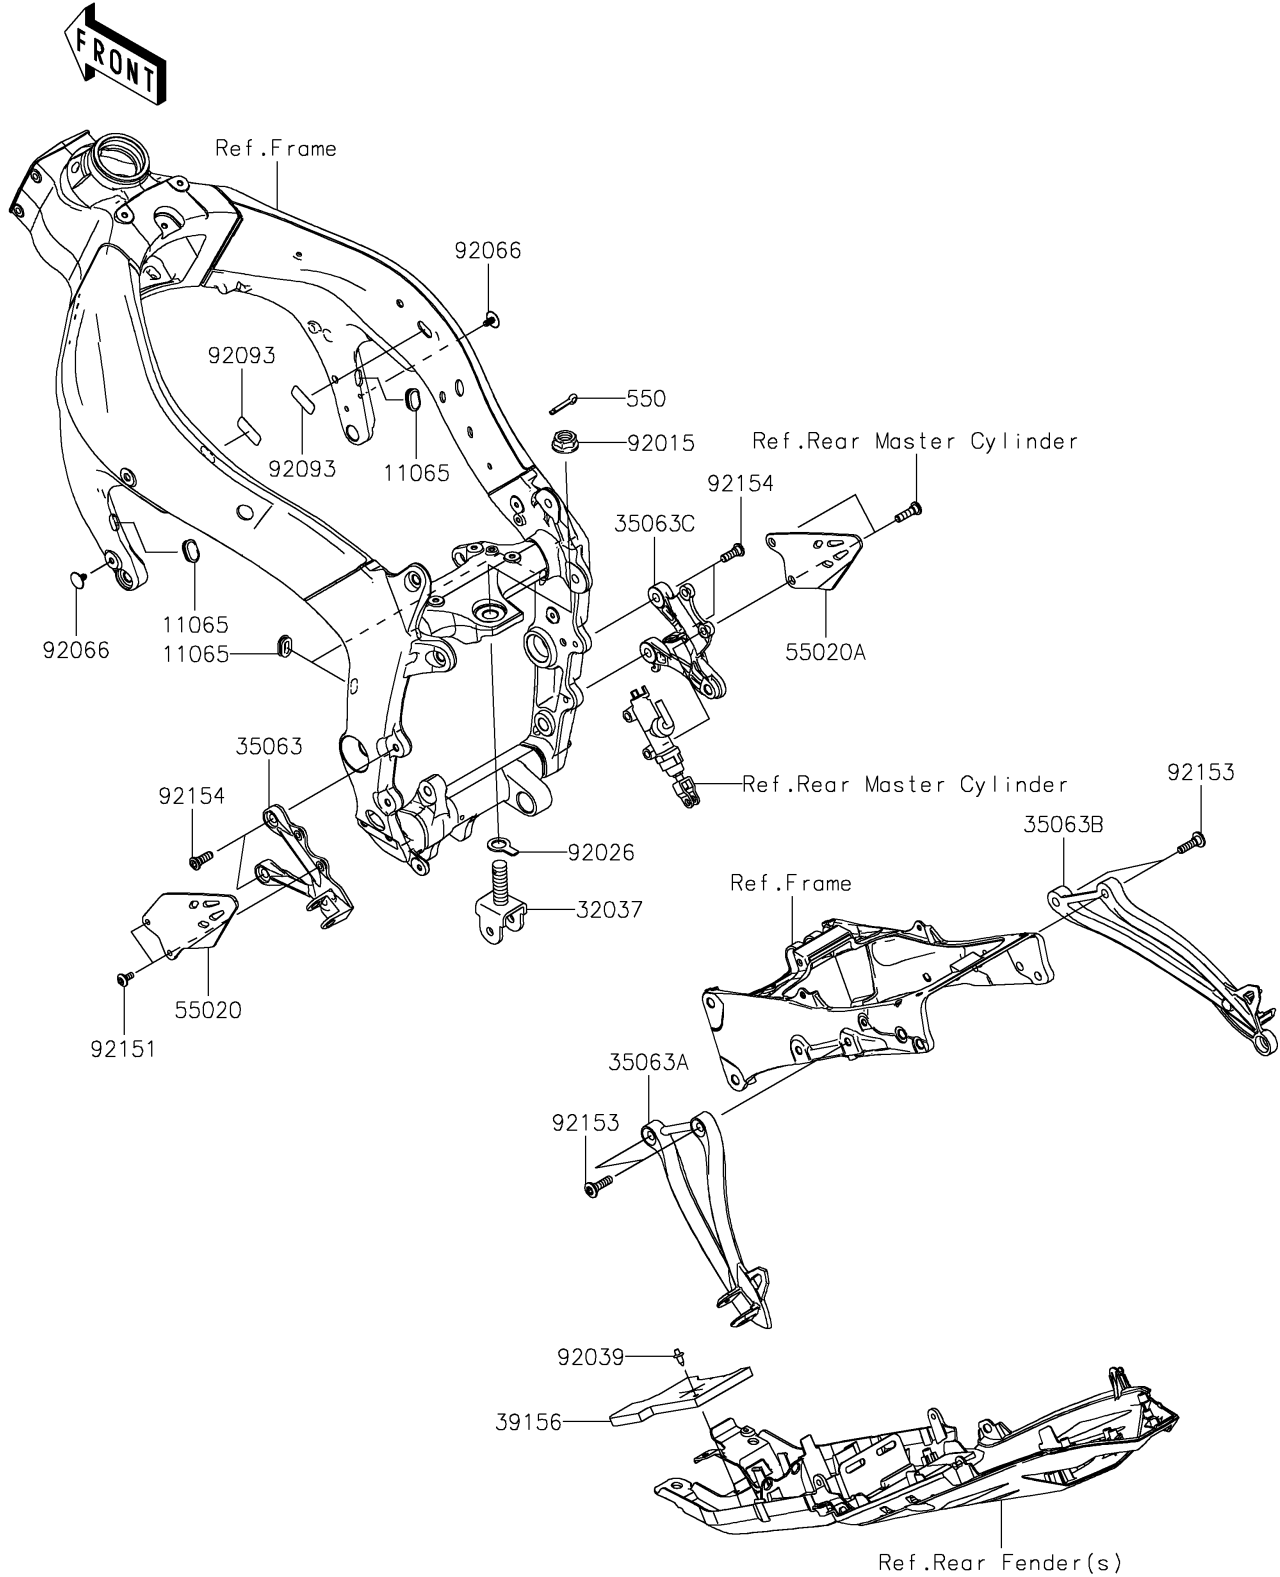

2020 NINJA® ZX™-6R ABS PARTS DIAGRAM

Frame Fittings

F2131

2020 NINJA® ZX™ -6R ABS PARTS LIST

Frame Fittings

ITEM NAME	PART NUMBER	QUANTITY
CAP (Ref # 11065)	11065-0095	4
BRACKET-SHOCKABSORBER (Ref # 32037)	32037-0412	1
STAY,FR,LH,F.S.BLACK (Ref # 35063)	35063-0160-18R	1
STAY,RR,LH,F.S.BLACK (Ref # 35063A)	35063-0444-18R	1
STAY,RR,RH,F.S.BLACK (Ref # 35063B)	35063-0445-18R	1
STAY,FR,RH,F.S.BLACK (Ref # 35063C)	35063-0590-18R	1
PAD (Ref # 39156)	39156-1000	1
GUARD,HEEL,LH (Ref # 55020)	55020-2226	1
GUARD,HEEL,RH (Ref # 55020A)	55020-2227	1
NUT,FLANGED,16MM (Ref # 92015)	92015-1881	1
SPACER,16.5X26X2 (Ref # 92026)	92026-0747	1
RIVET (Ref # 92039)	92039-0068	1
PLUG,6X17 (Ref # 92066)	92066-0751	2
SEAL (Ref # 92093)	92093-0154	2
BOLT,SOCKET,6X14 (Ref # 92151)	92151-1654	2
BOLT,SOCKET,8X30 (Ref # 92153)	92153-1630	4
BOLT,SOCKET,8X25 (Ref # 92154)	92154-1149	4
PIN-COTTER,3X25 (Ref # 550)	550S3025	1