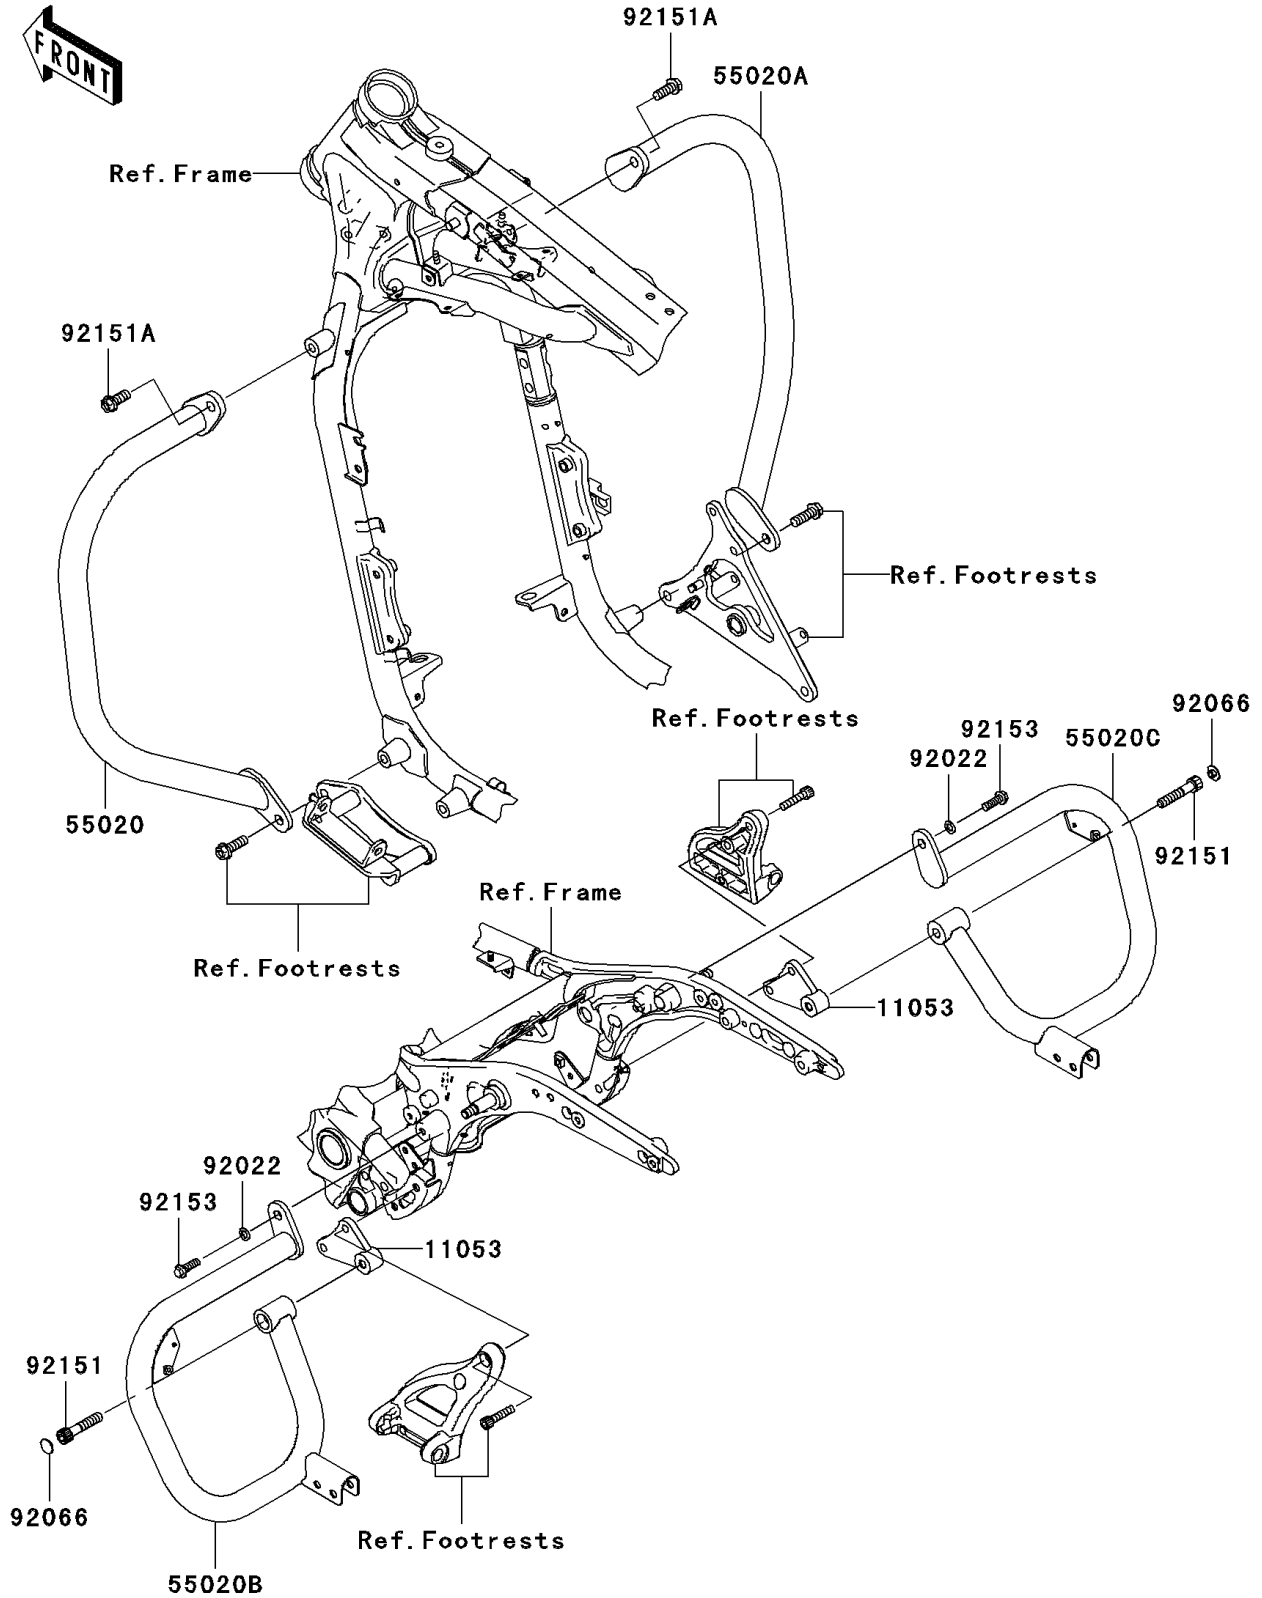

2006 Vulcan 1600 Nomad PARTS DIAGRAM

Guard(s)

F2680

2006 Vulcan 1600 Nomad PARTS LIST

Guard(s)

ITEM NAME	PART NUMBER	QUANTITY
BRACKET,REAR GUARD (Ref # 11053)	11053-1328	2
GUARD,FR,LH (Ref # 55020)	55020-0121	1
GUARD,FR,RH (Ref # 55020A)	55020-0122	1
GUARD,RR,LH (Ref # 55020B)	55020-0180	1
GUARD,RR,RH (Ref # 55020C)	55020-0181	1
WASHER,PLAIN,8MM (Ref # 92022)	92022-3043	2
PLUG (Ref # 92066)	92066-1285	2
BOLT,SOCKET,10X50 (Ref # 92151)	92151-1300	2
BOLT,FLANGED,10X25 (Ref # 92151A)	92151-1380	2
BOLT,8X25 (Ref # 92153)	92153-1268	2