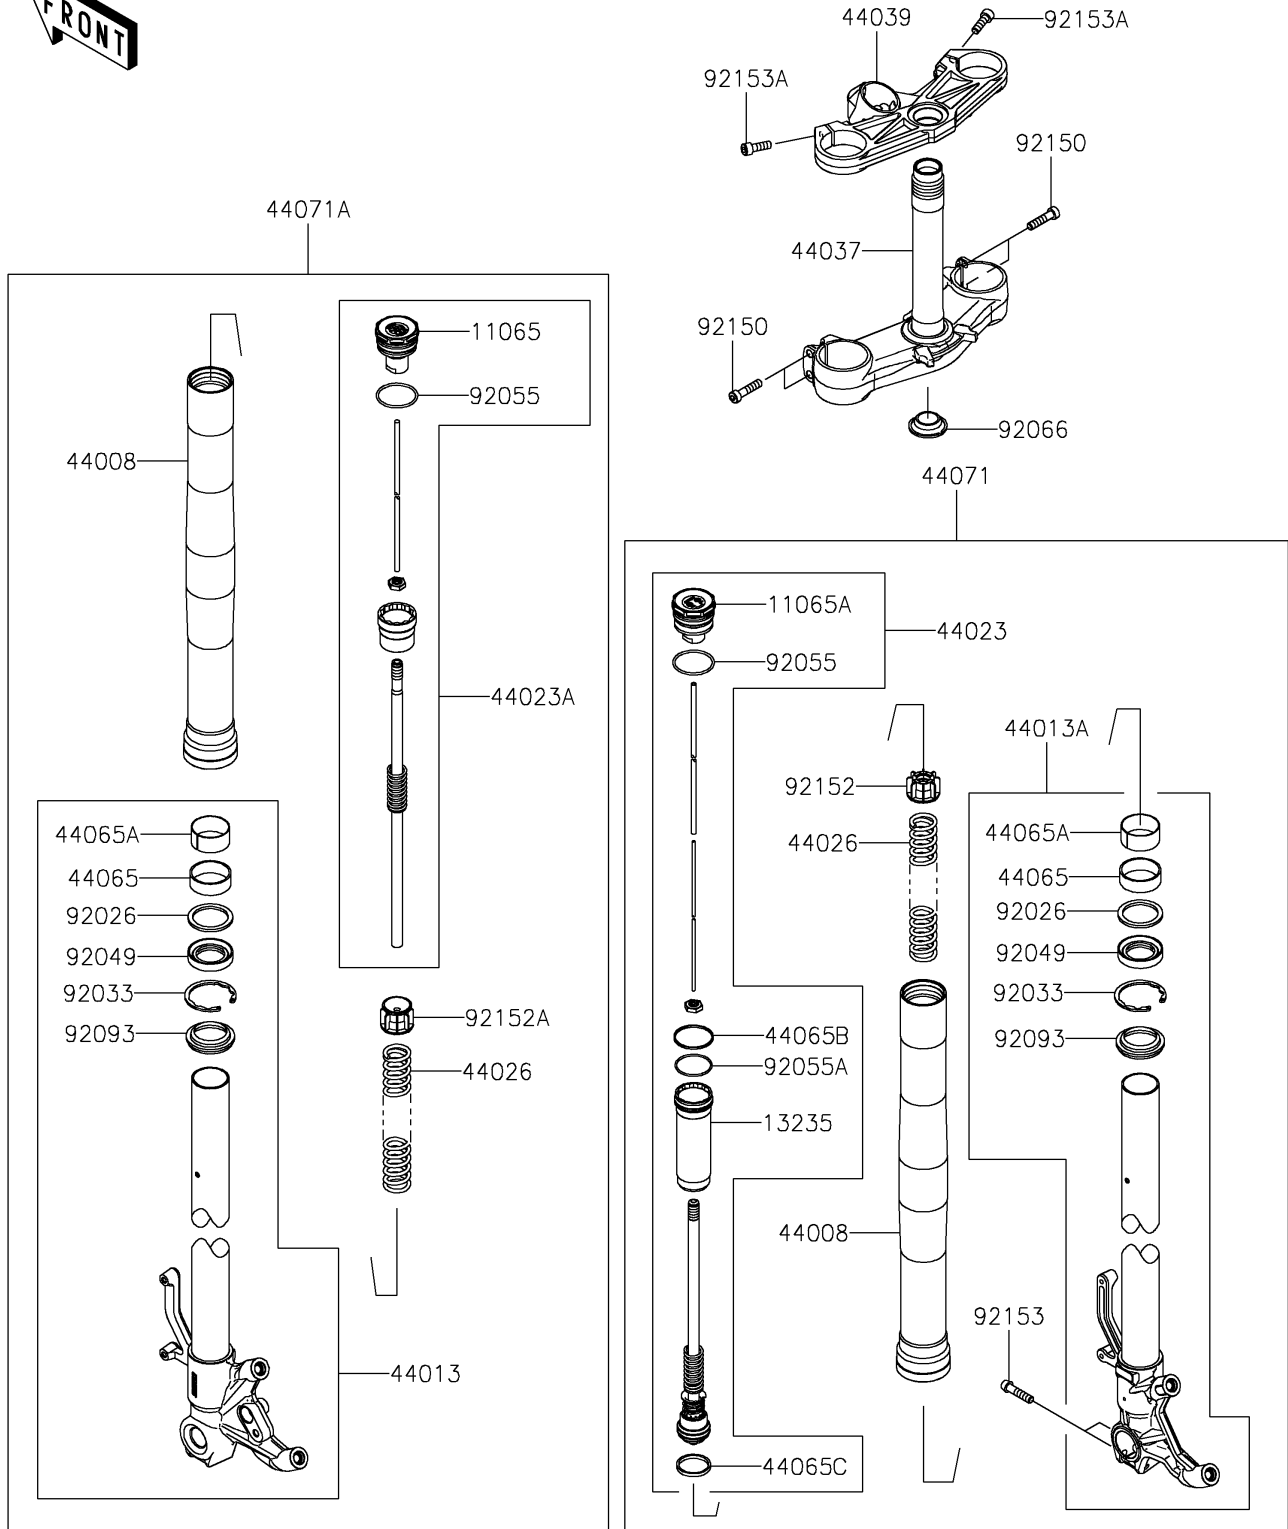

2020 NINJA® ZX™ -6R ABS KRT EDITION PARTS DIAGRAM

Front Fork

F2340

2020 NINJA® ZX™ -6R ABS KRT EDITION PARTS LIST

Front Fork

ITEM NAME	PART NUMBER	QUANTITY
CAP,LH,GRAY (Ref # 11065)	11065-0793-11G	1
CAP,RH,GRAY (Ref # 11065A)	11065-0794-11G	1
GUIDE-COMP,ROD (Ref # 13235)	13235-0008	1
PIPE-FORK OUTER,A.BLACK (Ref # 44008)	44008-0063-499	2
PIPE-FORK INNER,LH (Ref # 44013)	44013-0206	1
PIPE-FORK INNER,RH (Ref # 44013A)	44013-0207	1
CYLINDER-SET-FORK,RH,GRAY (Ref # 44023)	44023-0150-11G	1
CYLINDER-SET-FORK,LH,GRAY (Ref # 44023A)	44023-0151-11G	1
SPRING-FRONT FORK (Ref # 44026)	44026-0232	2
HOLDER-FORK UNDER (Ref # 44037)	44037-0136	1
HOLDER-FORK UPPER (Ref # 44039)	44039-0181	1
BUSHING-FRONT FORK,GUIDE (Ref # 44065)	44065-0030	2
BUSHING-FRONT FORK,SLIDE (Ref # 44065A)	44065-0031	2
BUSHING-FRONT FORK (Ref # 44065B)	44065-0033	1
BUSHING-FRONT FORK (Ref # 44065C)	44065-0045	1
DAMPER-ASSY,RH,BLACK (Ref # 44071)	44071-1343-48M	1
DAMPER-ASSY,LH,BLACK (Ref # 44071A)	44071-1344-48M	1
SPACER,FORK OUTER (Ref # 92026)	92026-1276	2
RING-SNAP (Ref # 92033)	92033-0729	2
SEAL-OIL (Ref # 92049)	92049-0125	2
RING-O (Ref # 92055)	92055-0142	2
RING-O (Ref # 92055A)	92055-0174	1
PLUG (Ref # 92066)	92066-0032	1
SEAL,DUST (Ref # 92093)	92093-0035	2
BOLT,SOCKET (Ref # 92150)	92150-1511	4
COLLAR (Ref # 92152)	92152-0757	1
COLLAR (Ref # 92152A)	92152-1888	1
BOLT,SOCKET,8X35 (Ref # 92153)	92153-0854	2
BOLT,SOCKET,8X25 (Ref # 92153A)	92153-1625	2