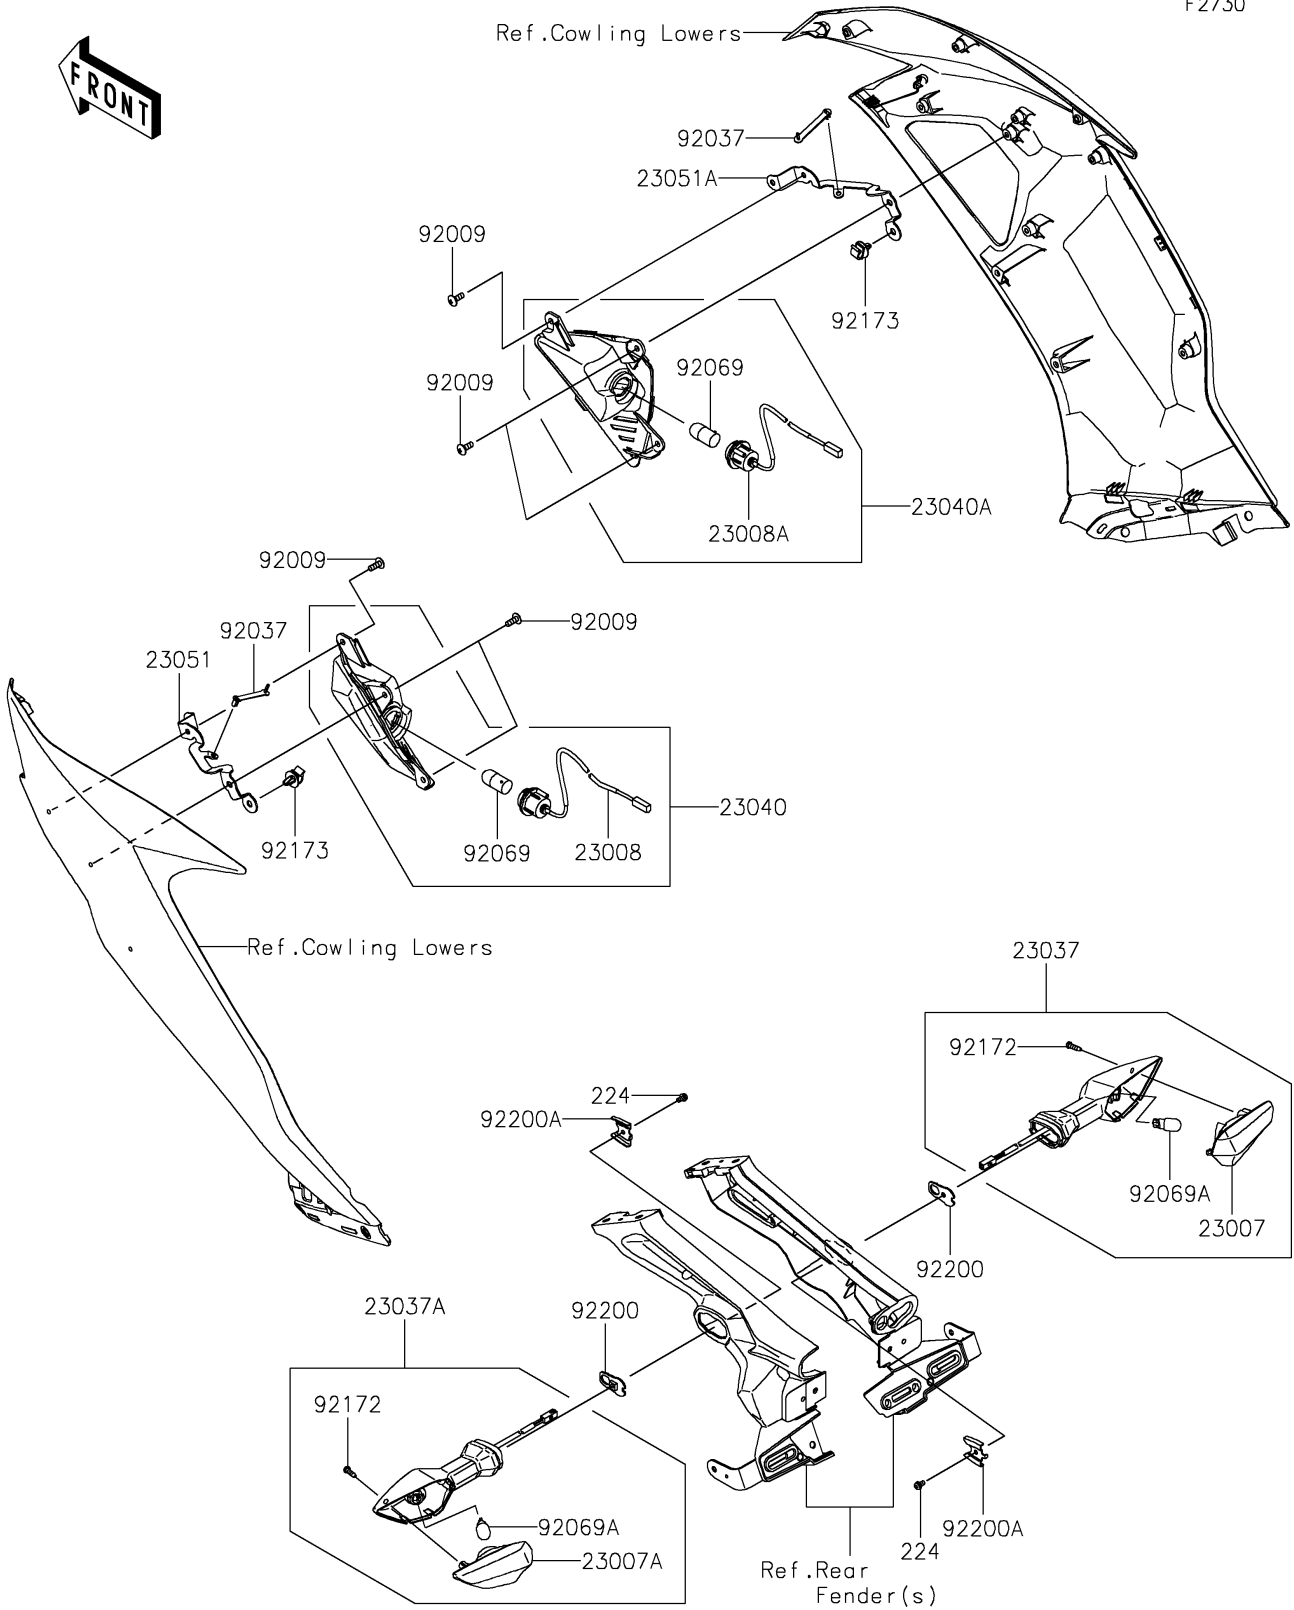

# 2020 NINJA® ZX™-6R ABS PARTS DIAGRAM

Turn Signals

F2730

## 2020 NINJA® ZX™ -6R ABS PARTS LIST

### Turn Signals

ITEM NAME	PART NUMBER	QUANTITY
LENS-COMP (Ref # 23007)	23007-0205	1
LENS-COMP (Ref # 23007A)	23007-0206	1
SOCKET-ASSY,LH (Ref # 23008)	23008-0165	1
SOCKET-ASSY,RH (Ref # 23008A)	23008-0166	1
LAMP-ASSY-SIGNAL,RR RH (Ref # 23037)	23037-0362	1
LAMP-ASSY-SIGNAL,RR LH (Ref # 23037A)	23037-0363	1
LAMP-SIGNAL,FR,LH (Ref # 23040)	23040-0137	1
LAMP-SIGNAL,FR,RH (Ref # 23040A)	23040-0138	1
BRACKET-SIGNAL LAMP,LH (Ref # 23051)	23051-0046	1
BRACKET-SIGNAL LAMP,RH (Ref # 23051A)	23051-0047	1
SCREW,TAPPING,5X14 (Ref # 92009)	92009-1197	6
CLAMP,SPEED,L=43 (Ref # 92037)	92037-1290	2
BULB,12V 10W (Ref # 92069)	92069-0058	2
BULB,12V 10W (Ref # 92069A)	92069-0090	2
SCREW,4X14 (Ref # 92172)	92172-1117	2
CLAMP,CABLE CLIP (Ref # 92173)	92173-1022	2
WASHER,NUT 4MM (Ref # 92200)	92200-0854	2
WASHER (Ref # 92200A)	92200-0855	2
SCREW-PAN-WP-CROS,4X8 (Ref # 224)	224AB0408	2