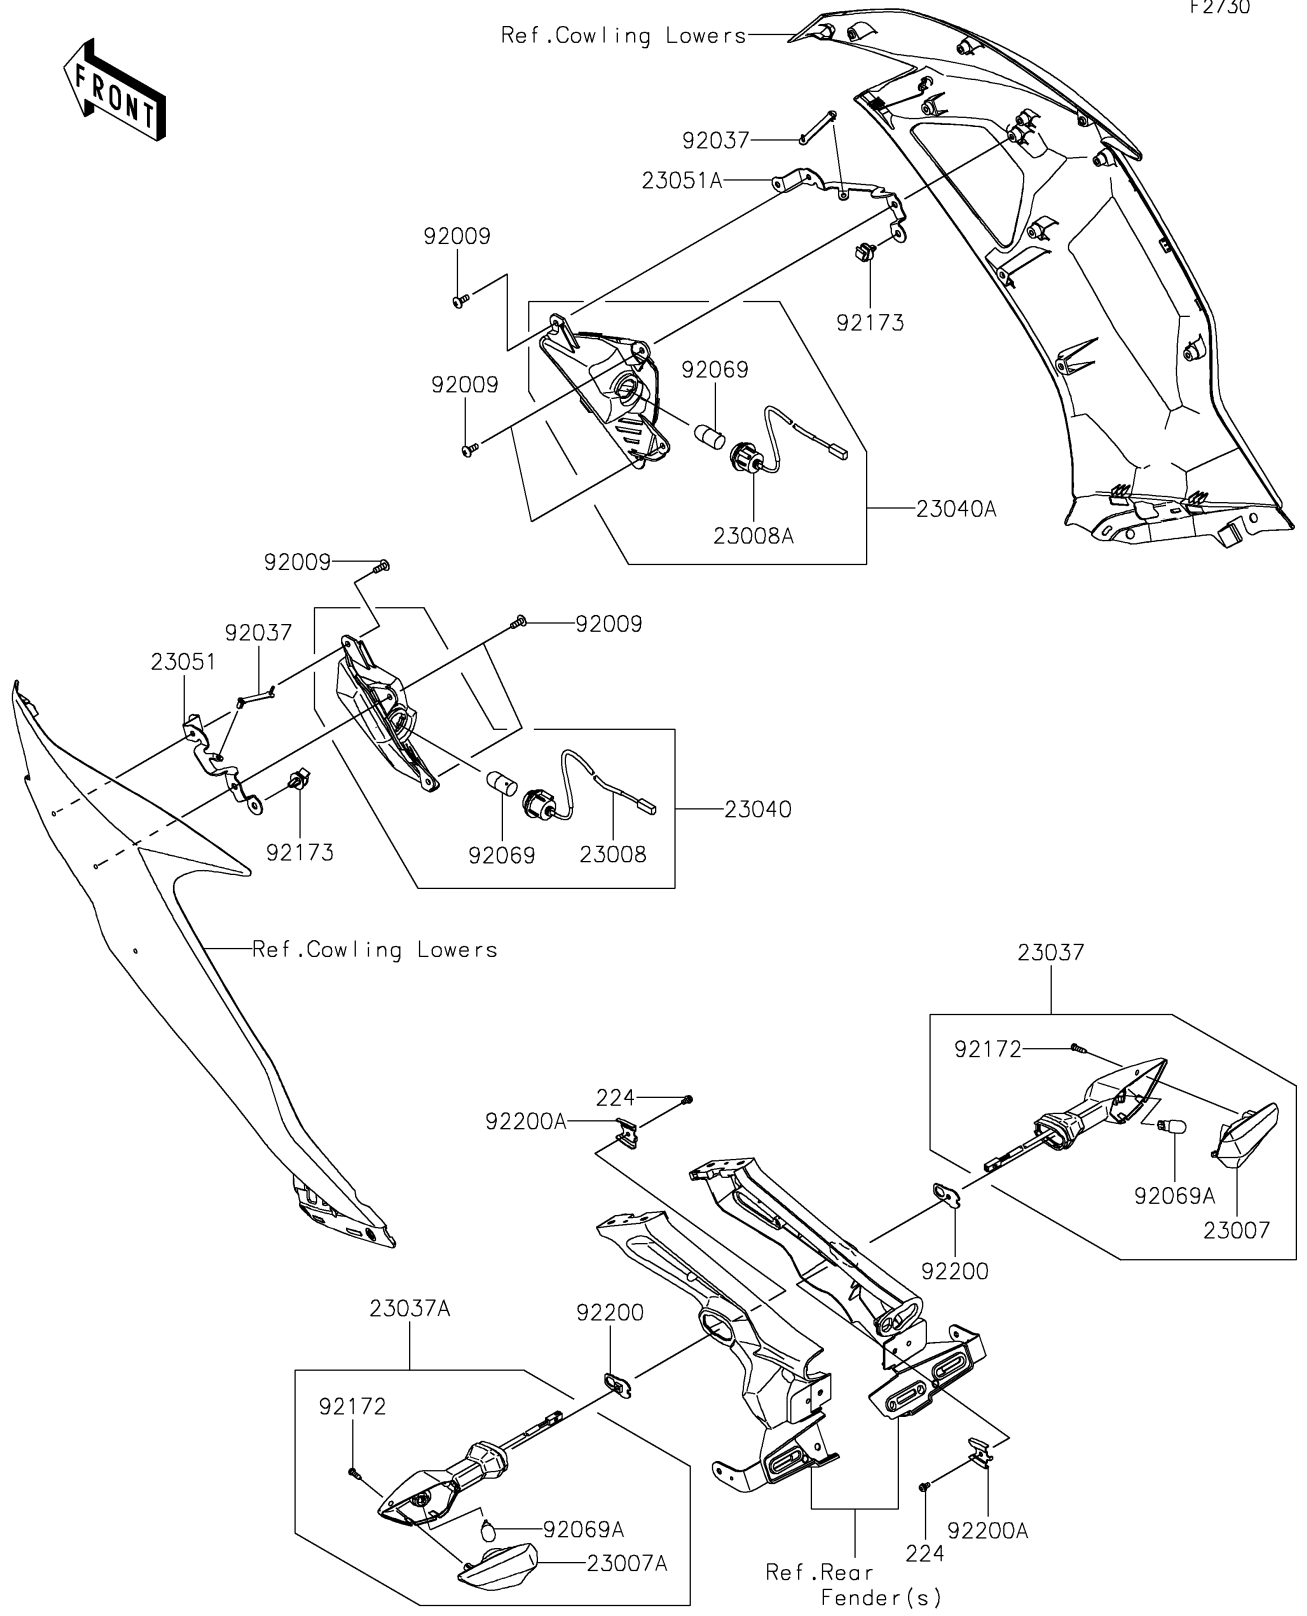

2020 NINJA® ZX™-6R ABS KRT EDITION PARTS DIAGRAM

Turn Signals

F2730

2020 NINJA® ZX™ -6R ABS KRT EDITION PARTS LIST

Turn Signals

ITEM NAME	PART NUMBER	QUANTITY
LENS-COMP (Ref # 23007)	23007-0205	1
LENS-COMP (Ref # 23007A)	23007-0206	1
SOCKET-ASSY,LH (Ref # 23008)	23008-0165	1
SOCKET-ASSY,RH (Ref # 23008A)	23008-0166	1
LAMP-ASSY-SIGNAL,RR RH (Ref # 23037)	23037-0362	1
LAMP-ASSY-SIGNAL,RR LH (Ref # 23037A)	23037-0363	1
LAMP-SIGNAL,FR,LH (Ref # 23040)	23040-0137	1
LAMP-SIGNAL,FR,RH (Ref # 23040A)	23040-0138	1
BRACKET-SIGNAL LAMP,LH (Ref # 23051)	23051-0046	1
BRACKET-SIGNAL LAMP,RH (Ref # 23051A)	23051-0047	1
SCREW,TAPPING,5X14 (Ref # 92009)	92009-1197	6
CLAMP,SPEED,L=43 (Ref # 92037)	92037-1290	2
BULB,12V 10W (Ref # 92069)	92069-0058	2
BULB,12V 10W (Ref # 92069A)	92069-0090	2
SCREW,4X14 (Ref # 92172)	92172-1117	2
CLAMP,CABLE CLIP (Ref # 92173)	92173-1022	2
WASHER,NUT 4MM (Ref # 92200)	92200-0854	2
WASHER (Ref # 92200A)	92200-0855	2
SCREW-PAN-WP-CROS,4X8 (Ref # 224)	224AB0408	2