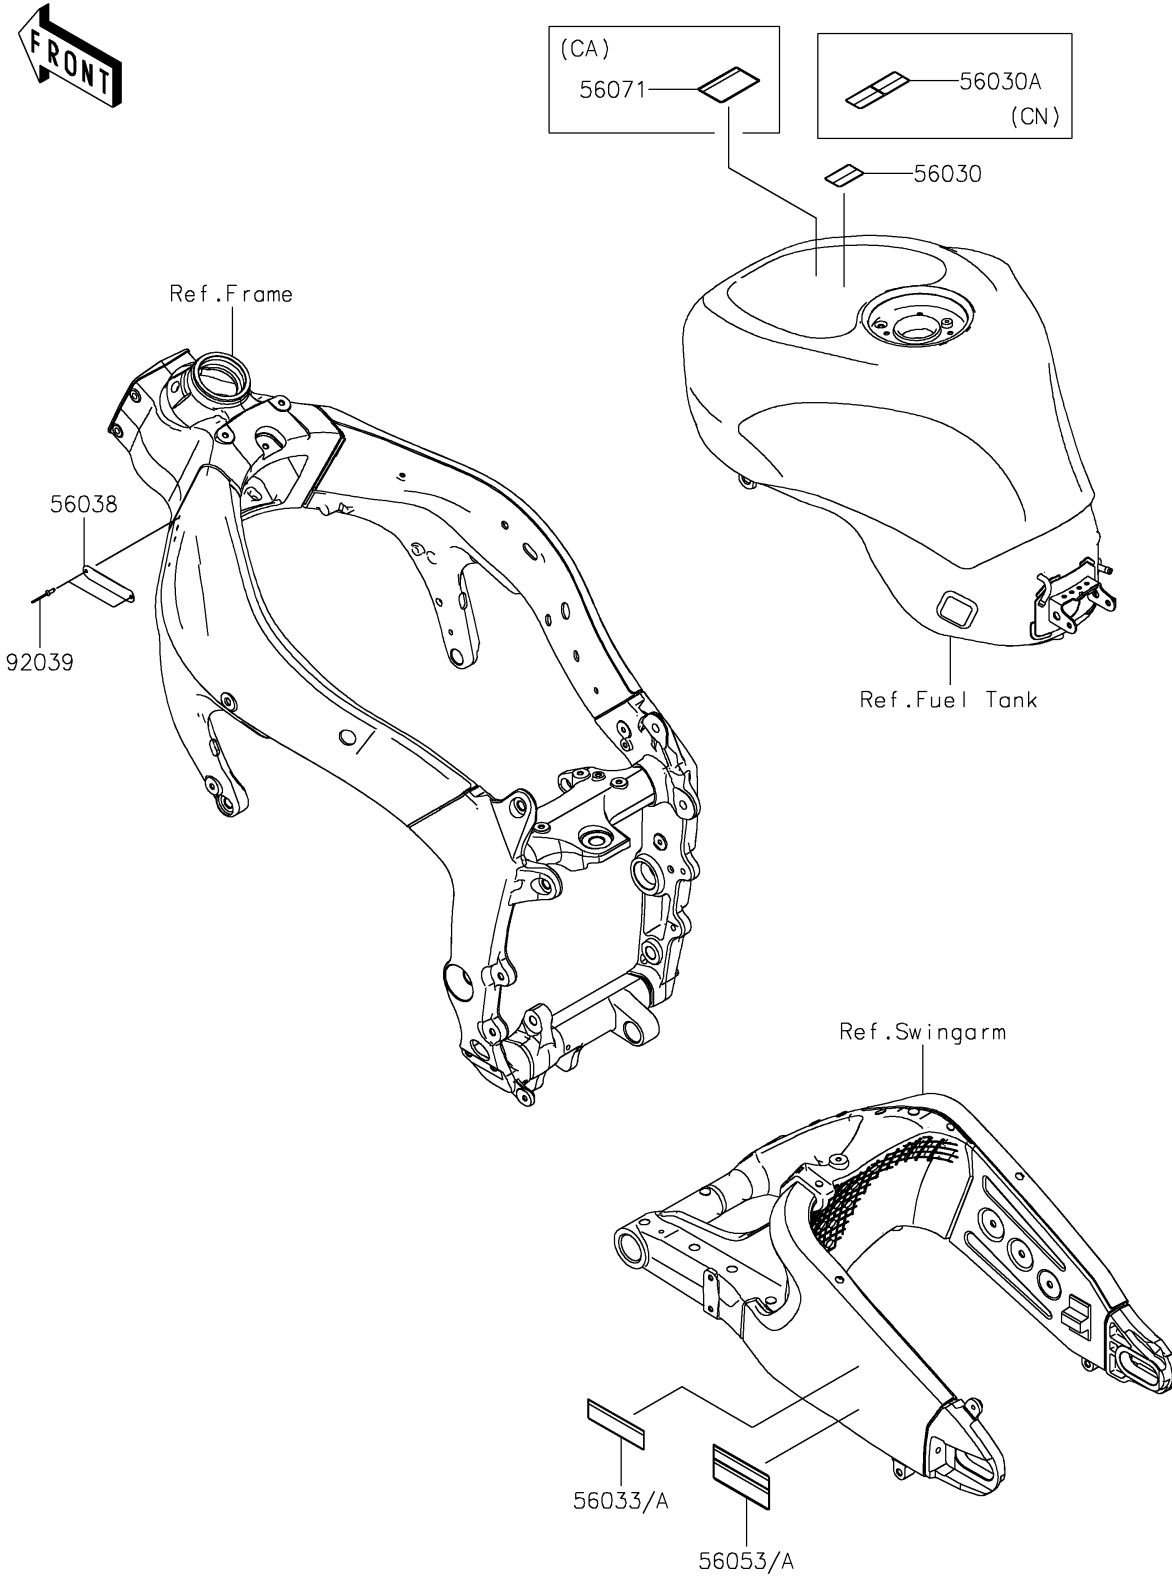

2019 NINJA® ZX™ -6R ABS KRT EDITION PARTS DIAGRAM

Labels

F2860

2019 NINJA® ZX™ -6R ABS KRT EDITION PARTS LIST

Labels

ITEM NAME	PART NUMBER	QUANTITY
LABEL,GASOLINE (Ref # 56030A)	56030-0358	1
LABEL-MANUAL,CHAIN (Ref # 56033)	56033-1427	1
LABEL-MANUAL,CHAIN (Ref # 56033A)	56033-1428	1
LABEL-BRAND,KAWASAKI (Ref # 56038)	56038-1054	1
LABEL-SPECIFICATION,TIRE&LOAD (Ref # 56053)	56053-1572	1
LABEL-SPECIFICATION,TIRE&LOAD (Ref # 56053A)	56053-1573	1
LABEL-WARNING,EVAPO (Ref # 56071)	56071-0158	1
RIVET (Ref # 92039)	92039-1251	2
LABEL,GASOLINE (Ref # 56030)	56030-0357	1