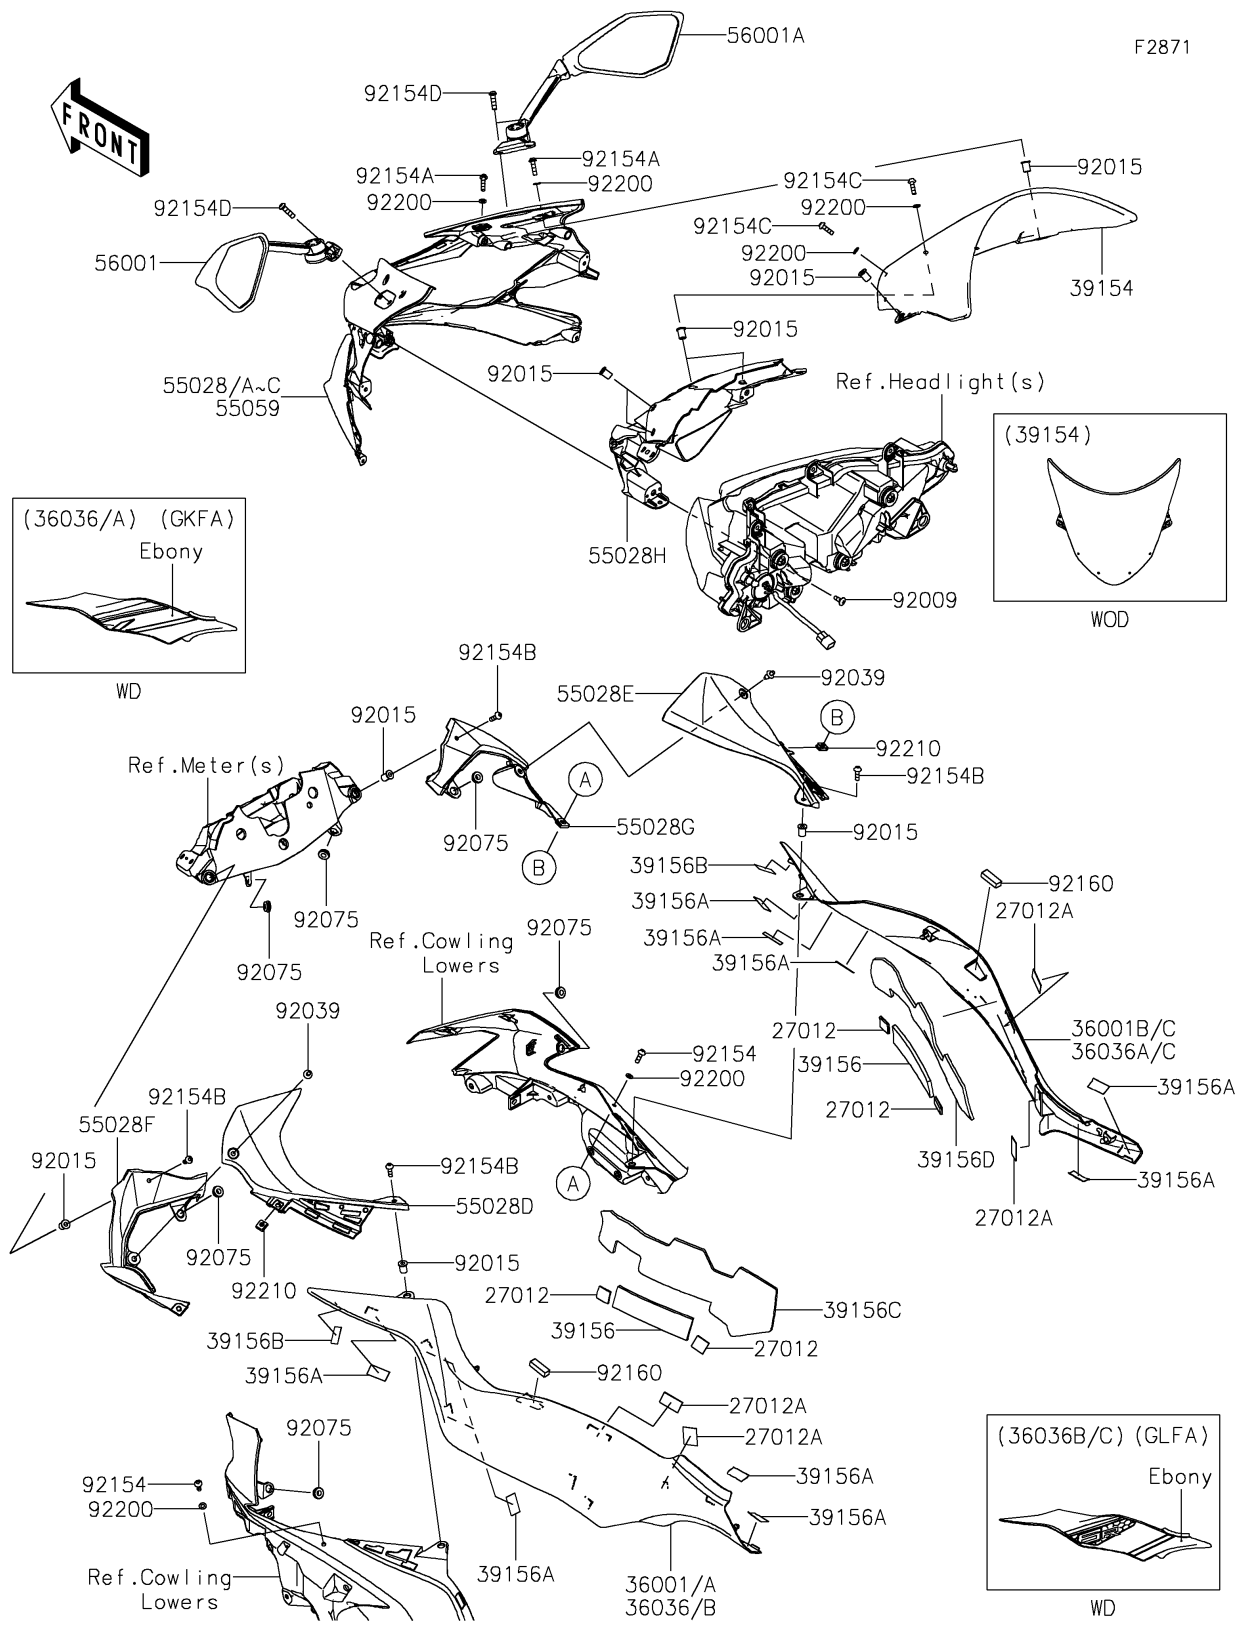

# 2020 NINJA® ZX™-6R ABS KRT EDITION PARTS DIAGRAM

Cowling

## 2020 NINJA® ZX™ -6R ABS KRT EDITION PARTS LIST

### Cowling

ITEM NAME	PART NUMBER	QUANTITY
HOOK,20X20X3.0 (Ref # 27012)	27012-0742	4
HOOK (Ref # 27012A)	27012-0751	4
COVER-SIDE,LH,EBONY (Ref # 36036B)	36036-5257-H8	1
COVER-SIDE,RH,EBONY (Ref # 36036C)	36036-5258-H8	1
WINDSHIELD (Ref # 39154)	39154-0384	1
PAD (Ref # 39156)	39156-0536	2
PAD,15X30X0.2 (Ref # 39156A)	39156-0979	10
PAD,10X30X0.2 (Ref # 39156B)	39156-0980	2
PAD,COVER FRAME,LH (Ref # 39156C)	39156-2410	1
PAD,COVER FRAME,RH (Ref # 39156D)	39156-2411	1
COWLING,INNER,RR,LH (Ref # 55028D)	55028-0675	1
COWLING,INNER,RR,RH (Ref # 55028E)	55028-0676	1
COWLING,INNER,FR,LH (Ref # 55028F)	55028-0697	1
COWLING,INNER,FR,RH (Ref # 55028G)	55028-0698	1
COWLING,UPP,CNT (Ref # 55028H)	55028-0699	1
COWLING,UPP,L.GREEN (Ref # 55059)	55059-5071-777	1
MIRROR-ASSY,LH (Ref # 56001)	56001-0393	1
MIRROR-ASSY,RH (Ref # 56001A)	56001-0394	1
SCREW,TAPPING,5X14 (Ref # 92009)	92009-1197	1
NUT,WELL,5MM (Ref # 92015)	92015-1757	10
RIVET (Ref # 92039)	92039-0068	2
DAMPER,6X16X7 (Ref # 92075)	92075-1011	6
BOLT,SOCKET,5X16 (Ref # 92154)	92154-0209	2
BOLT,SOCKET,5X20 (Ref # 92154A)	92154-0210	4
BOLT,SOCKET,5X16 (Ref # 92154B)	92154-1701	4
BOLT,SOCKET,5X18 (Ref # 92154C)	92154-2107	2
BOLT,SOCKET,6X22 (Ref # 92154D)	92154-3777	4
DAMPER (Ref # 92160)	92160-1183	2
WASHER,5.2X10X1.0 (Ref # 92200)	92200-1820	8

### Cowling

ITEM NAME	PART NUMBER	QUANTITY
NUT (Ref # 92210)	92210-0571	2