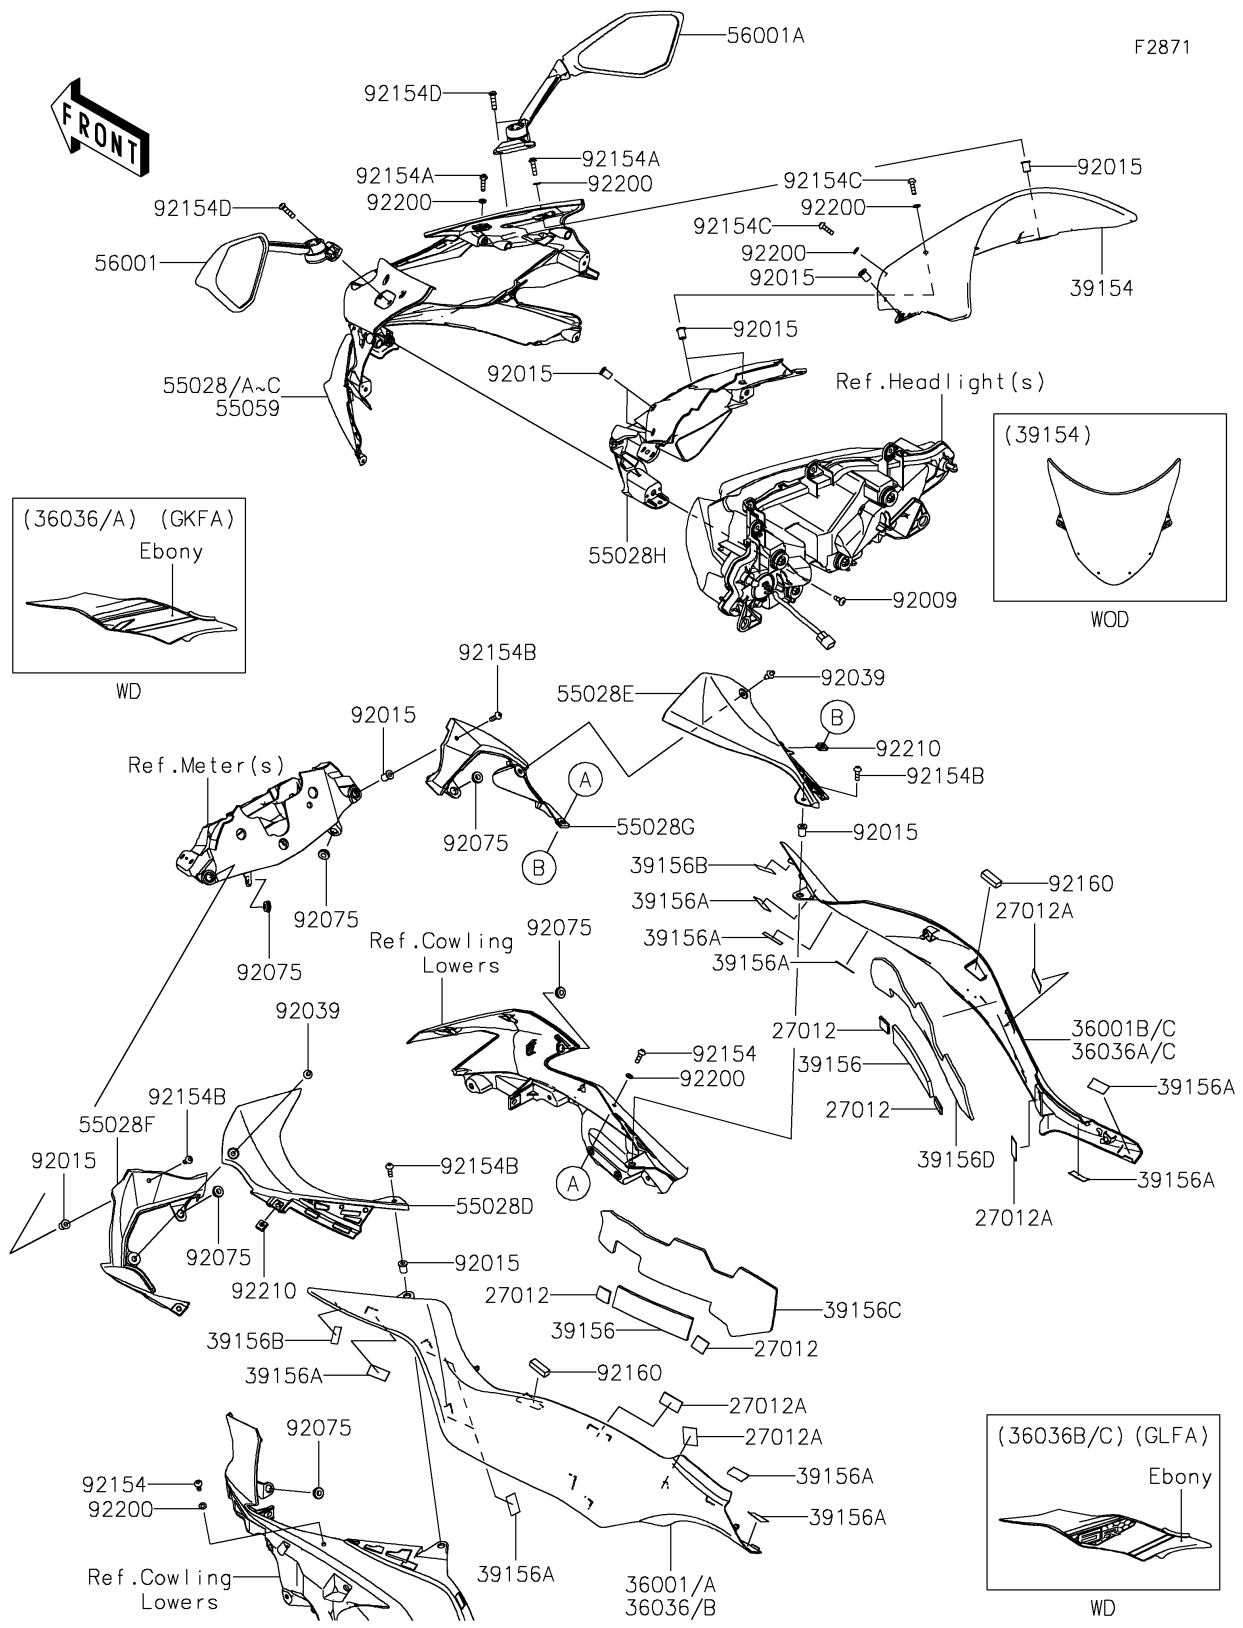

2020 NINJA® ZX™-6R ABS KRT EDITION PARTS DIAGRAM

Cowling

2020 NINJA® ZX™ -6R ABS KRT EDITION PARTS LIST

Cowling

ITEM NAME	PART NUMBER	QUANTITY
HOOK,20X20X3.0 (Ref # 27012)	27012-0742	4
HOOK (Ref # 27012A)	27012-0751	4
COVER-SIDE,LH,EBONY (Ref # 36036B)	36036-5257-H8	1
COVER-SIDE,RH,EBONY (Ref # 36036C)	36036-5258-H8	1
WINDSHIELD (Ref # 39154)	39154-0384	1
PAD (Ref # 39156)	39156-0536	2
PAD,15X30X0.2 (Ref # 39156A)	39156-0979	10
PAD,10X30X0.2 (Ref # 39156B)	39156-0980	2
PAD,COVER FRAME,LH (Ref # 39156C)	39156-2410	1
PAD,COVER FRAME,RH (Ref # 39156D)	39156-2411	1
COWLING,INNER,RR,LH (Ref # 55028D)	55028-0675	1
COWLING,INNER,RR,RH (Ref # 55028E)	55028-0676	1
COWLING,INNER,FR,LH (Ref # 55028F)	55028-0697	1
COWLING,INNER,FR,RH (Ref # 55028G)	55028-0698	1
COWLING,UPP,CNT (Ref # 55028H)	55028-0699	1
COWLING,UPP,L.GREEN (Ref # 55059)	55059-5071-777	1
MIRROR-ASSY,LH (Ref # 56001)	56001-0393	1
MIRROR-ASSY,RH (Ref # 56001A)	56001-0394	1
SCREW,TAPPING,5X14 (Ref # 92009)	92009-1197	1
NUT,WELL,5MM (Ref # 92015)	92015-1757	10
RIVET (Ref # 92039)	92039-0068	2
DAMPER,6X16X7 (Ref # 92075)	92075-1011	6
BOLT,SOCKET,5X16 (Ref # 92154)	92154-0209	2
BOLT,SOCKET,5X20 (Ref # 92154A)	92154-0210	4
BOLT,SOCKET,5X16 (Ref # 92154B)	92154-1701	4
BOLT,SOCKET,5X18 (Ref # 92154C)	92154-2107	2
BOLT,SOCKET,6X22 (Ref # 92154D)	92154-3777	4
DAMPER (Ref # 92160)	92160-1183	2
WASHER,5.2X10X1.0 (Ref # 92200)	92200-1820	8

2020 NINJA® ZX™ -6R ABS KRT EDITION PARTS LIST

Cowling

ITEM NAME	PART NUMBER	QUANTITY
NUT (Ref # 92210)	92210-0571	2