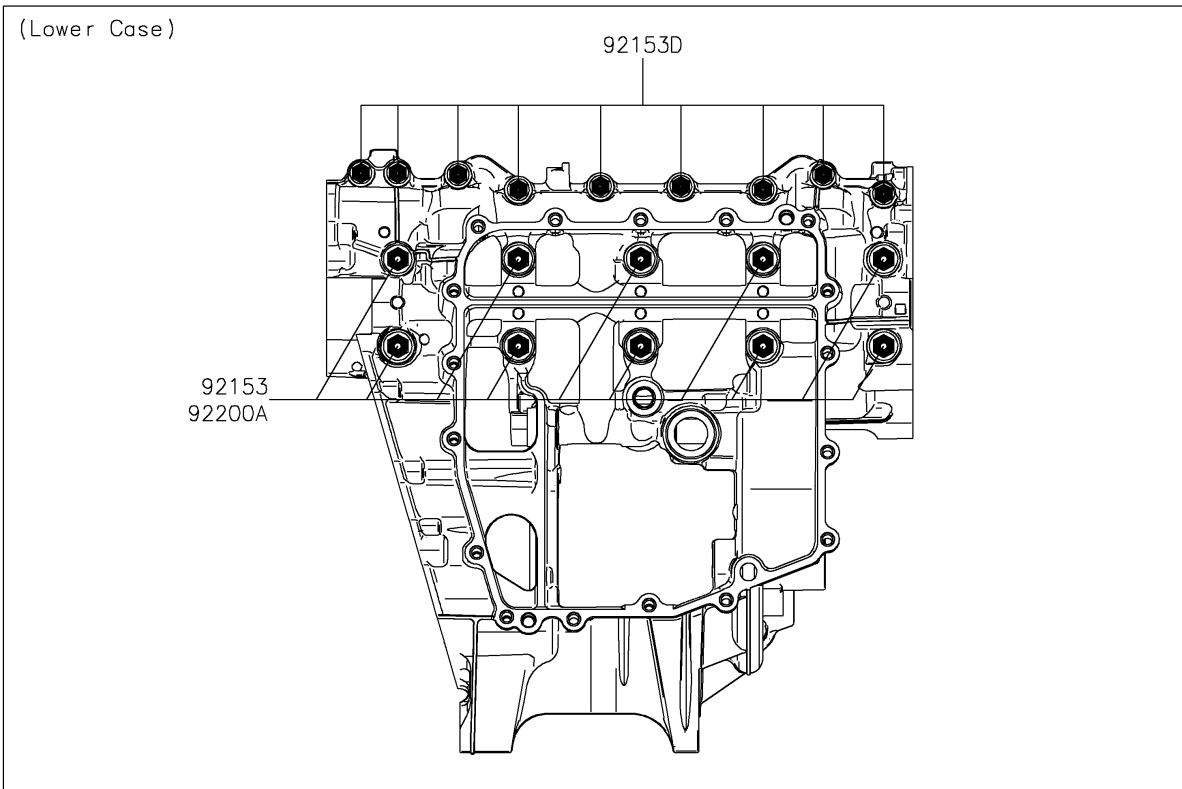

2020 Ninja® ZX™ -6R PARTS DIAGRAM

Crankcase Bolt Pattern

E1412

2020 Ninja® ZX™ -6R PARTS LIST

Crankcase Bolt Pattern

ITEM NAME	PART NUMBER	QUANTITY
-----------	-------------	----------