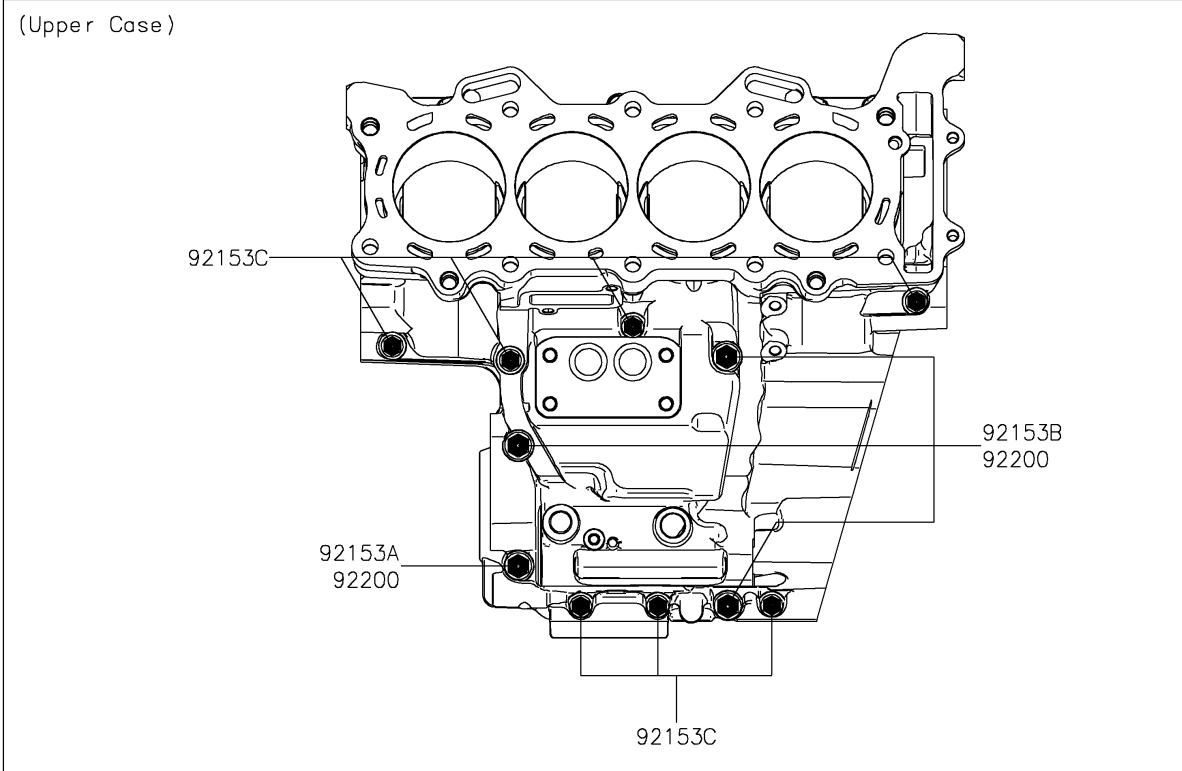

2020 Ninja® ZX™ -6R PARTS DIAGRAM

Crankcase Bolt Pattern

E1412

2020 Ninja® ZX™ -6R PARTS LIST

Crankcase Bolt Pattern

ITEM NAME	PART NUMBER	QUANTITY
-----------	-------------	----------