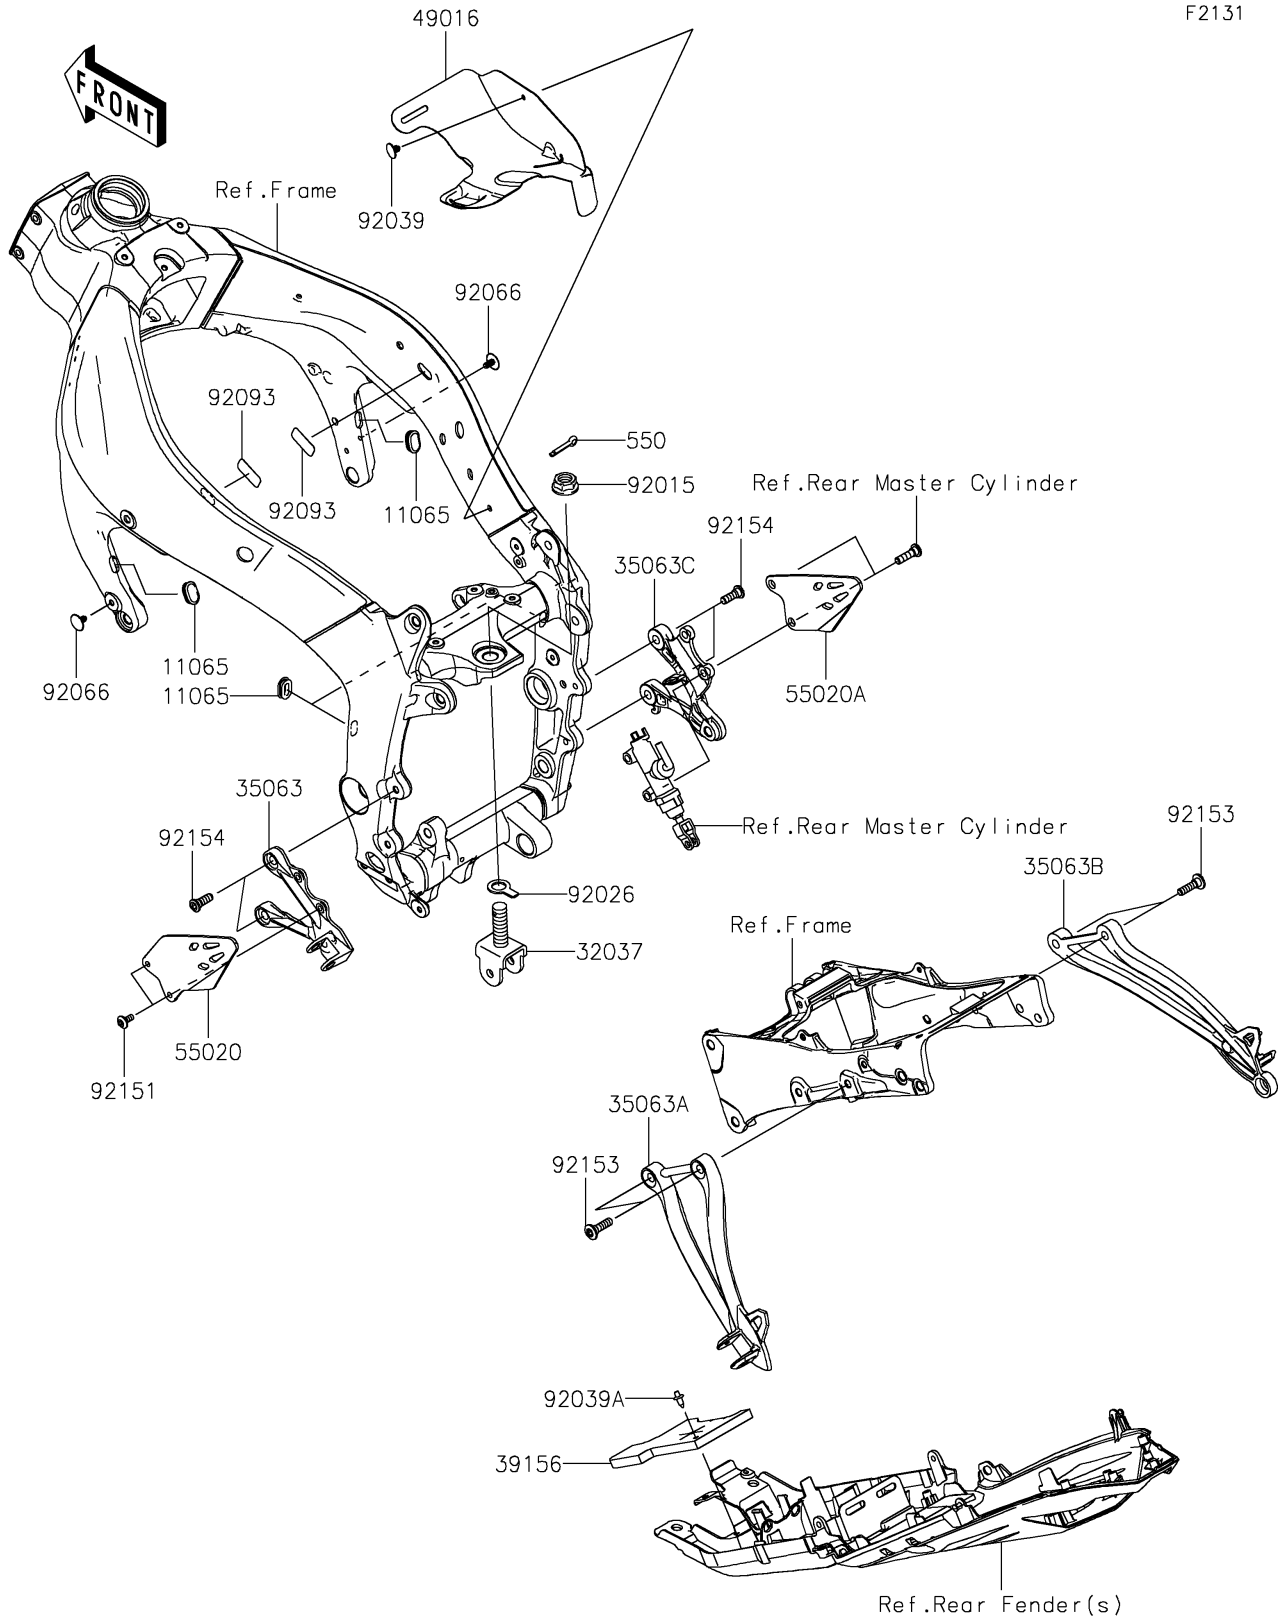

2020 Ninja® ZX™ -6R PARTS DIAGRAM

Frame Fittings

F2131

2020 Ninja® ZX™ -6R PARTS LIST

Frame Fittings

ITEM NAME	PART NUMBER	QUANTITY
-----------	-------------	----------