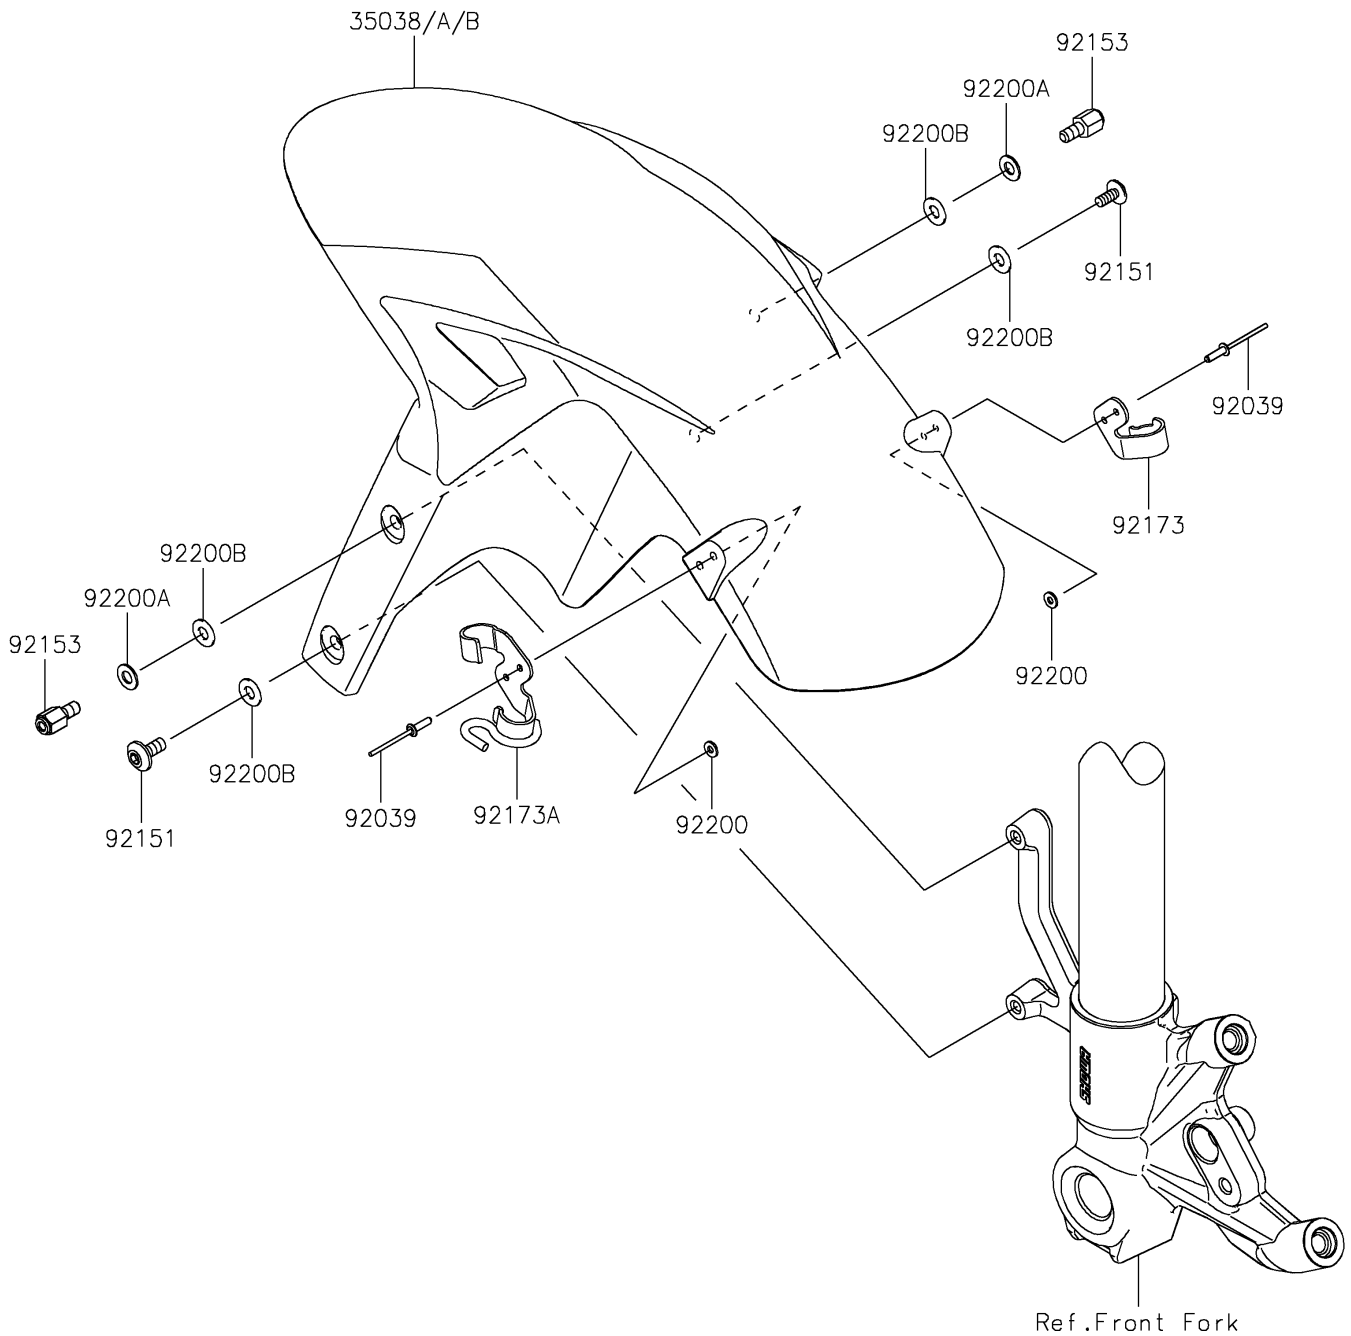

# 2019 NINJA® ZX™-6R PARTS DIAGRAM

Front Fender(s)

F2171

## 2019 NINJA® ZX™-6R PARTS LIST

### Front Fender(s)

ITEM NAME	PART NUMBER	QUANTITY
FENDER-FRONT,P.S.GRAY (Ref # 35038)	35038-0009-36S	1
FENDER-FRONT,M.F.S.BLACK (Ref # 35038A)	35038-0009-739	1
RIVET (Ref # 92039)	92039-1231	4
BOLT,SOCKET,6X14 (Ref # 92151)	92151-1654	2
BOLT,6MM (Ref # 92153)	92153-0335	2
CLAMP,FR FENDER,RH (Ref # 92173)	92173-0984	1
CLAMP,FR FENDER,LH (Ref # 92173A)	92173-2057	1
WASHER,3.5X8X1 (Ref # 92200)	92200-1251	4
WASHER,6.2X15X1.2 (Ref # 92200A)	92200-1762	2
WASHER,6.2X14X1 (Ref # 92200B)	92200-1986	4