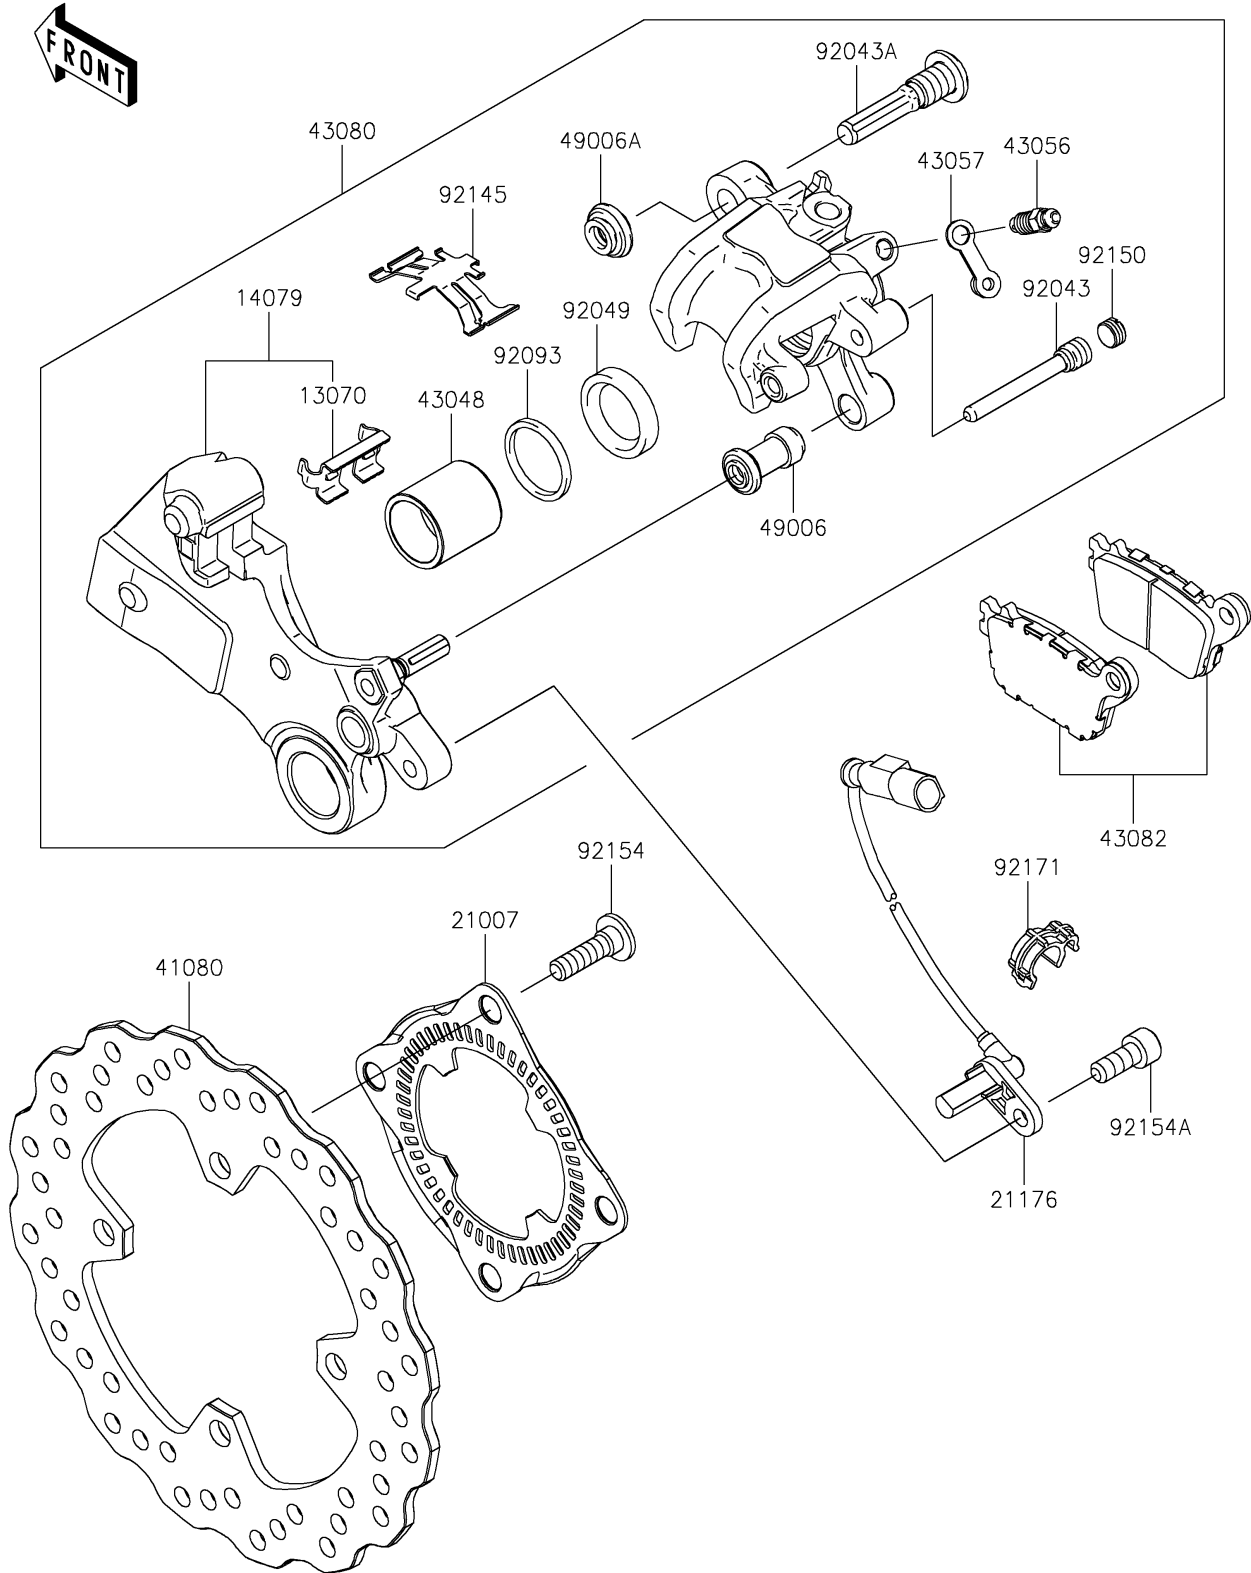

2020 Ninja® ZX™-6R PARTS DIAGRAM

Rear Brake

F2294

2020 Ninja® ZX™ -6R PARTS LIST

Rear Brake

ITEM NAME	PART NUMBER	QUANTITY
GUIDE (Ref # 13070)	13070-0126	1
HOLDER-ASSY (Ref # 14079)	14079-0576	1
ROTOR,RR WHEEL (Ref # 21007)	21007-0670	1
SENSOR,SPEED,RR (Ref # 21176)	21176-0738	1
DISC,RR (Ref # 41080)	41080-0211	1
PISTON-CALIPER (Ref # 43048)	43048-0018	1
BREATHER (Ref # 43056)	43056-1055	1
CAP-BREATHER (Ref # 43057)	43057-1001	1
CALIPER-SUB-ASSY,RR,BLACK (Ref # 43080)	43080-0114-DJ	1
PAD-ASSY-BRAKE (Ref # 43082)	43082-0133	1
BOOT,CALIPER (Ref # 49006)	49006-1088	1
BOOT,CALIPER (Ref # 49006A)	49006-1242	1
PIN,PAD (Ref # 92043)	92043-0106	1
PIN (Ref # 92043A)	92043-1508	1
SEAL-OIL,PISTON (Ref # 92049)	92049-1331	1
SEAL,PISTON (Ref # 92093)	92093-1272	1
SPRING (Ref # 92145)	92145-0810	1
BOLT,PLUG (Ref # 92150)	92150-1692	1
BOLT,SOCKET,8X30 (Ref # 92154)	92154-1865	4
BOLT,SOCKET,8X20 (Ref # 92154A)	92154-1976	1
CLAMP,BRAKE HOSE (Ref # 92171)	92171-1703	3