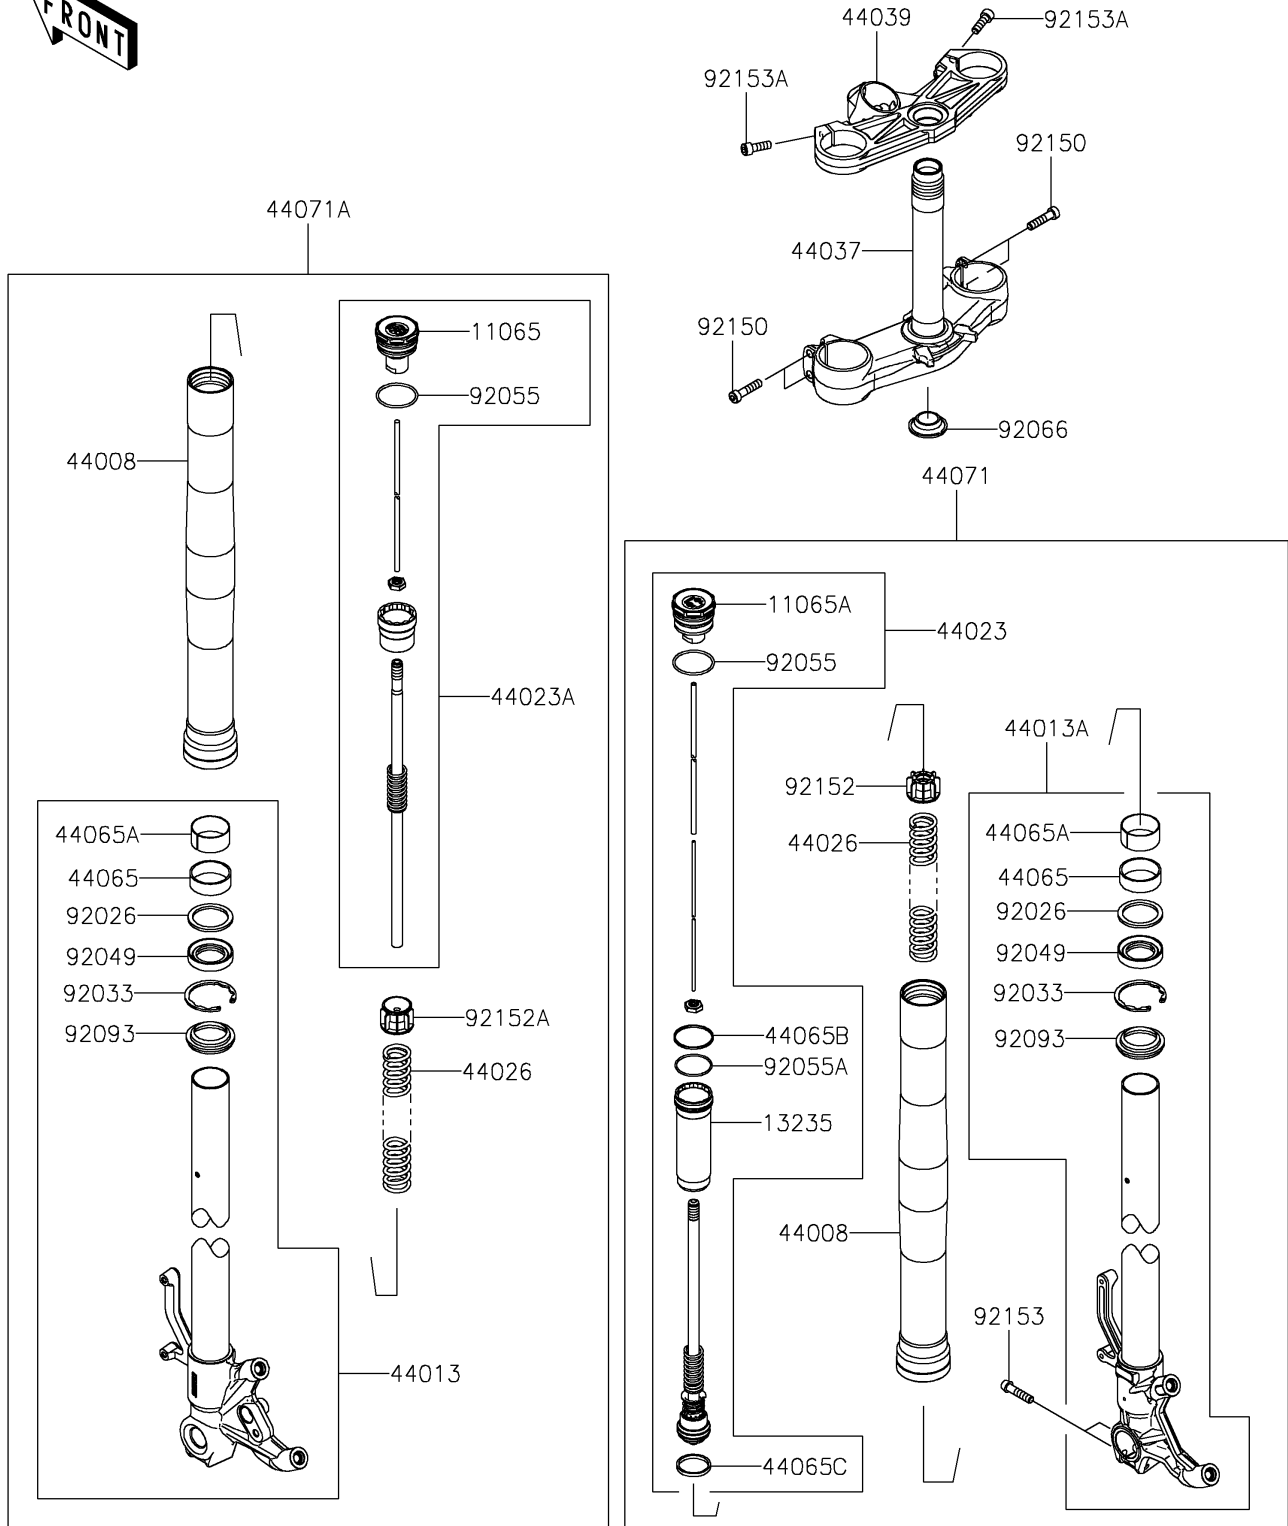

# 2019 NINJA® ZX™ -6R PARTS DIAGRAM

Front Fork

F2340

# 2019 NINJA® ZX™ -6R PARTS LIST

Front Fork

ITEM NAME	PART NUMBER	QUANTITY
-----------	-------------	----------