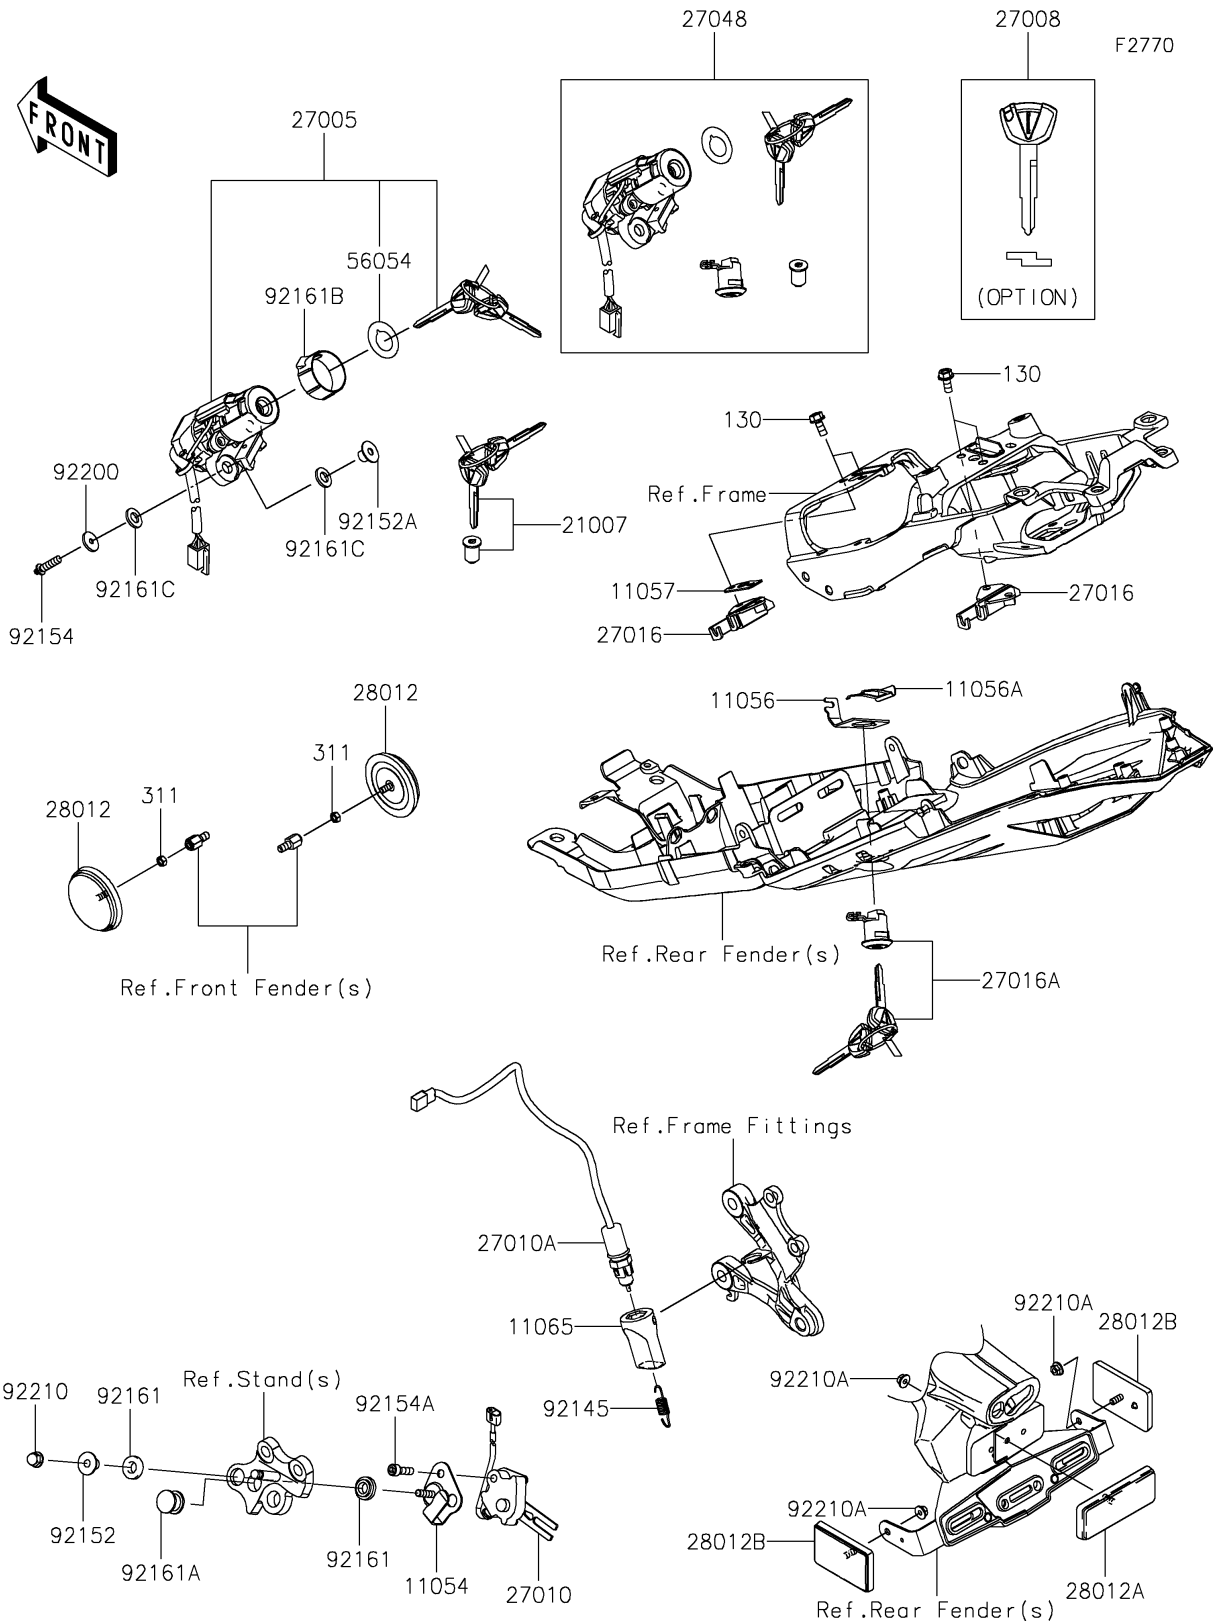

2019 NINJA® ZX™ -6R KRT EDITION PARTS DIAGRAM

Ignition Switch/Locks/Reflectors

2019 NINJA® ZX™ -6R KRT EDITION PARTS LIST

Ignition Switch/Locks/Reflectors

ITEM NAME	PART NUMBER	QUANTITY
BRACKET,SIDE STAND SWITCH (Ref # 11054)	11054-1904	1
BRACKET (Ref # 11056)	11056-0237	1
BRACKET,CLASP (Ref # 11056A)	11056-0238	1
BRACKET,FR (Ref # 11057)	11057-2650	1
CAP,RR BRAKE SWITCH (Ref # 11065)	11065-0381	1
ROTOR,LOCK,TANK CAP (Ref # 21007)	21007-5068	1
SWITCH-ASSY-IGNITION (Ref # 27005)	27005-0568	1
KEY-LOCK,BLANK (Ref # 27008)	27008-0069	1
SWITCH,SIDE STAND (Ref # 27010)	27010-0741	1
SWITCH,RR BRAKE (Ref # 27010A)	27010-0867	1
LOCK-ASSY,SEAT STRIKER (Ref # 27016)	27016-1115	2
LOCK-ASSY,SEAT (Ref # 27016A)	27016-5373	1
SWITCH-ASSY (Ref # 27048)	27048-5023	1
REFLECTOR-REFLEX,FR,SIDE (Ref # 28012)	28012-0001	2
REFLECTOR-REFLEX (Ref # 28012A)	28012-1077	1
REFLECTOR-REFLEX (Ref # 28012B)	28012-1088	2
MARK,IGNITION SWITCH (Ref # 56054)	56054-0969	1
SPRING,REAR BRAKE SWITCH (Ref # 92145)	92145-1890	1
COLLAR (Ref # 92152)	92152-1074	1
COLLAR,6.8X10X11.6 (Ref # 92152A)	92152-1699	2
BOLT,TORX,6X24 (Ref # 92154)	92154-1129	2
BOLT,SOCKET,6X22 (Ref # 92154A)	92154-1898	1
DAMPER (Ref # 92161)	92161-0117	2
DAMPER (Ref # 92161A)	92161-0118	1
DAMPER (Ref # 92161B)	92161-1506	1
DAMPER,10X17X3 (Ref # 92161C)	92161-1507	4
WASHER,6X20X1.6 (Ref # 92200)	92200-0212	2
NUT,CAP,6MM (Ref # 92210)	92210-0003	1
NUT,FLANGED,5MM (Ref # 92210A)	92210-0007	3

2019 NINJA® ZX™ -6R KRT EDITION PARTS LIST

Ignition Switch/Locks/Reflectors

ITEM NAME	PART NUMBER	QUANTITY
BOLT-FLANGED,6X14 (Ref # 130)	130BC0614	4
NUT-HEX,5MM (Ref # 311)	311AB0500	2