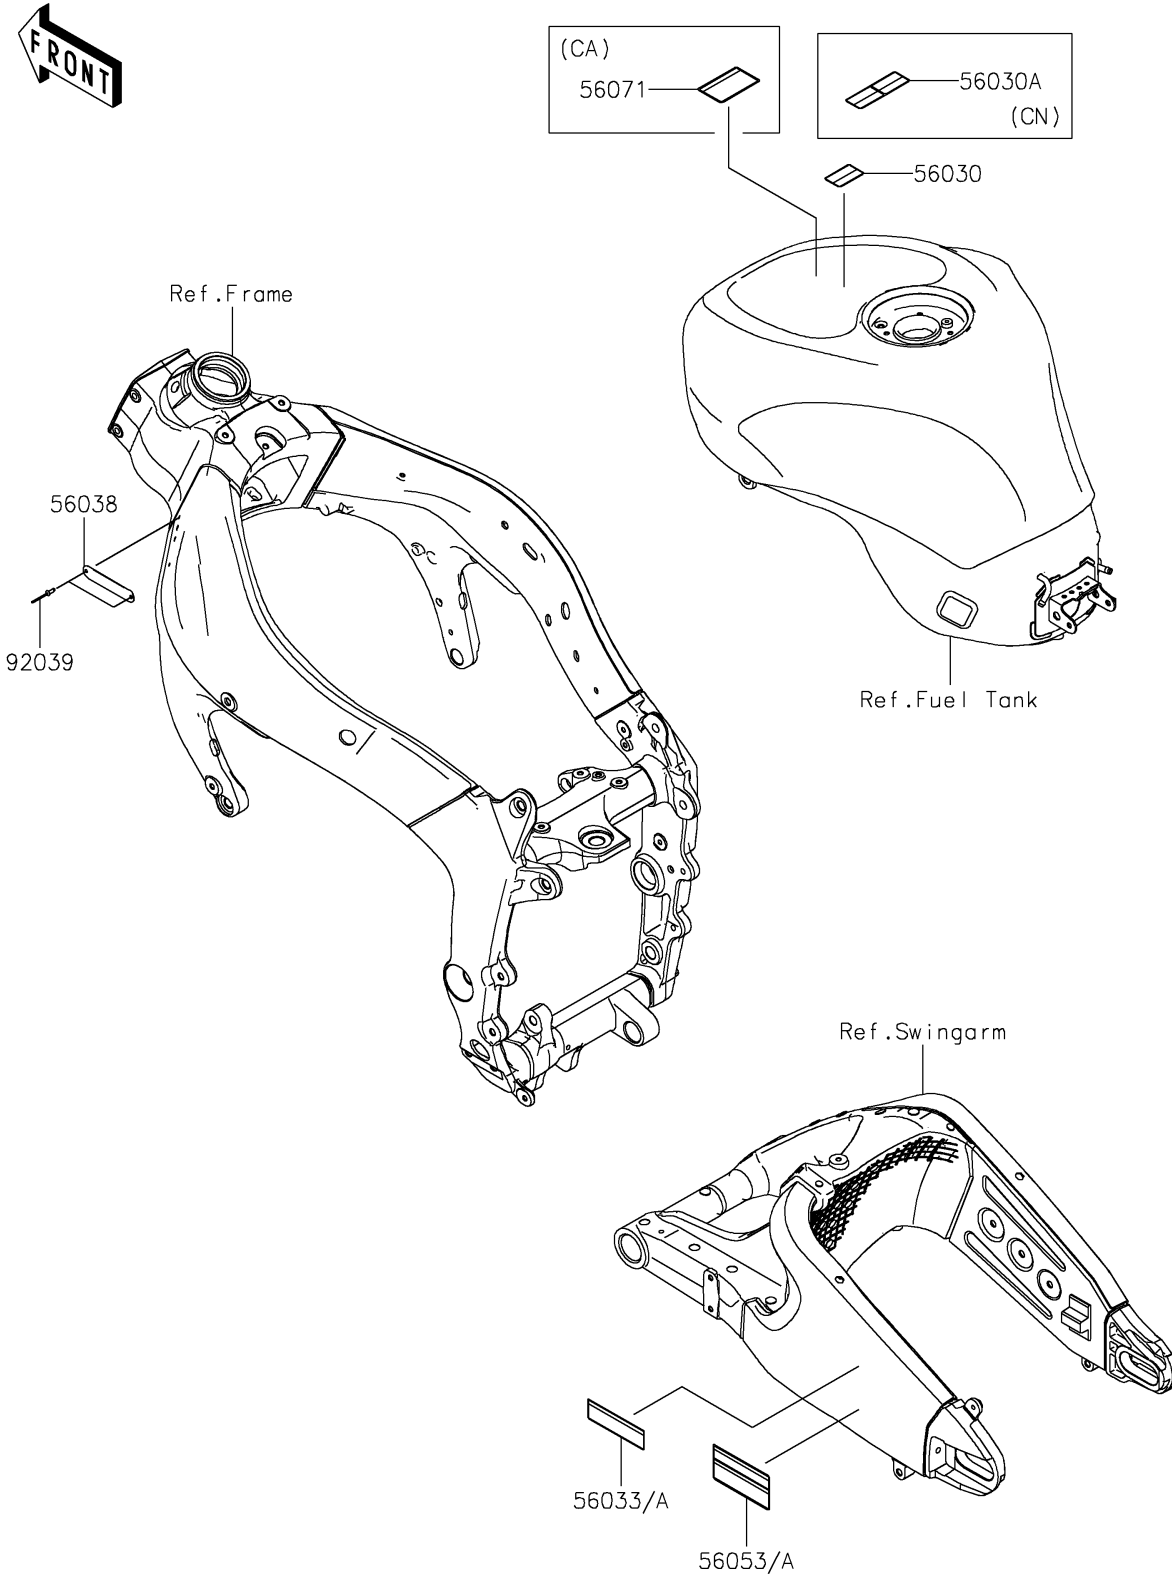

# 2019 NINJA® ZX™ -6R PARTS DIAGRAM

Labels

F2860

## 2019 NINJA® ZX™-6R PARTS LIST

### Labels

ITEM NAME	PART NUMBER	QUANTITY
LABEL,GASOLINE (Ref # 56030A)	56030-0358	1
LABEL-MANUAL,CHAIN (Ref # 56033)	56033-1427	1
LABEL-MANUAL,CHAIN (Ref # 56033A)	56033-1428	1
LABEL-BRAND,KAWASAKI (Ref # 56038)	56038-1054	1
LABEL-SPECIFICATION,TIRE&LOAD (Ref # 56053)	56053-1572	1
LABEL-SPECIFICATION,TIRE&LOAD (Ref # 56053A)	56053-1573	1
LABEL-WARNING,EVAPO (Ref # 56071)	56071-0158	1
RIVET (Ref # 92039)	92039-1251	2