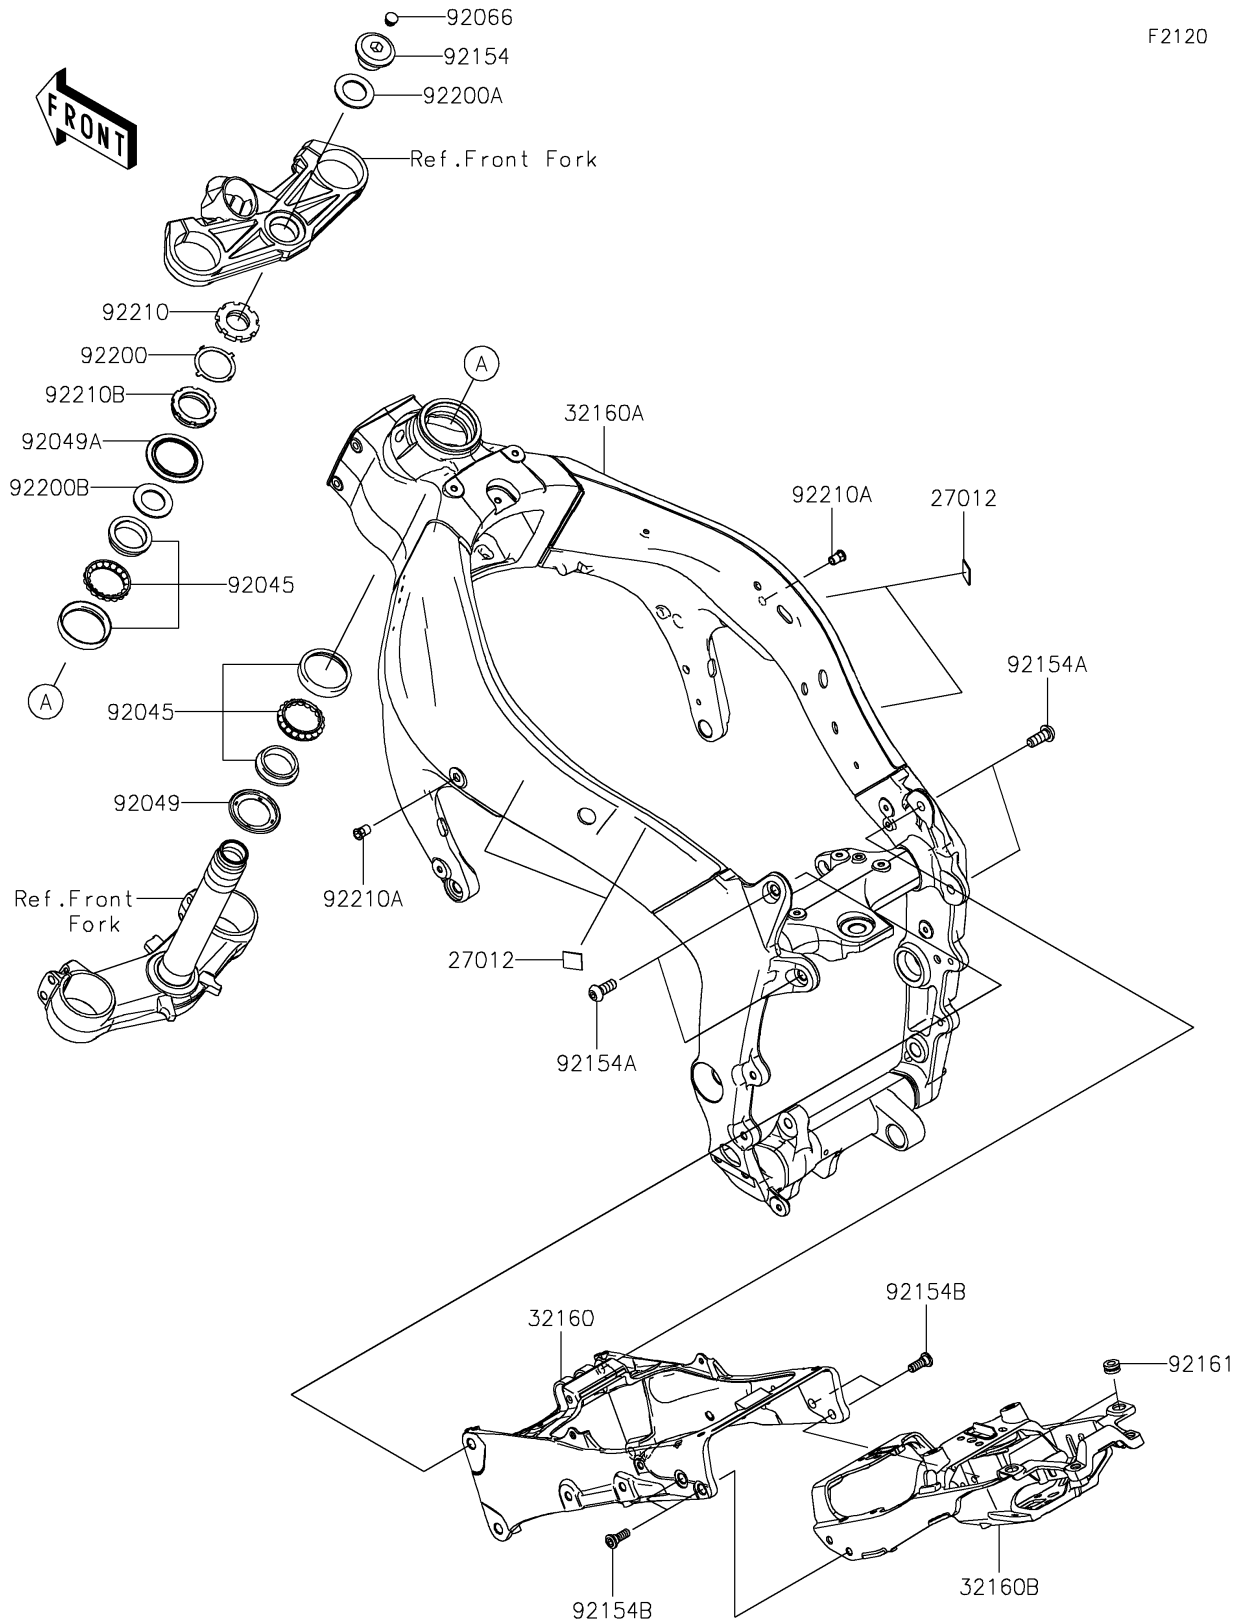

2021 Ninja® ZX™ -6R ABS PARTS DIAGRAM

Frame

F2120

2021 Ninja® ZX™ -6R ABS PARTS LIST

Frame

ITEM NAME	PART NUMBER	QUANTITY
-----------	-------------	----------