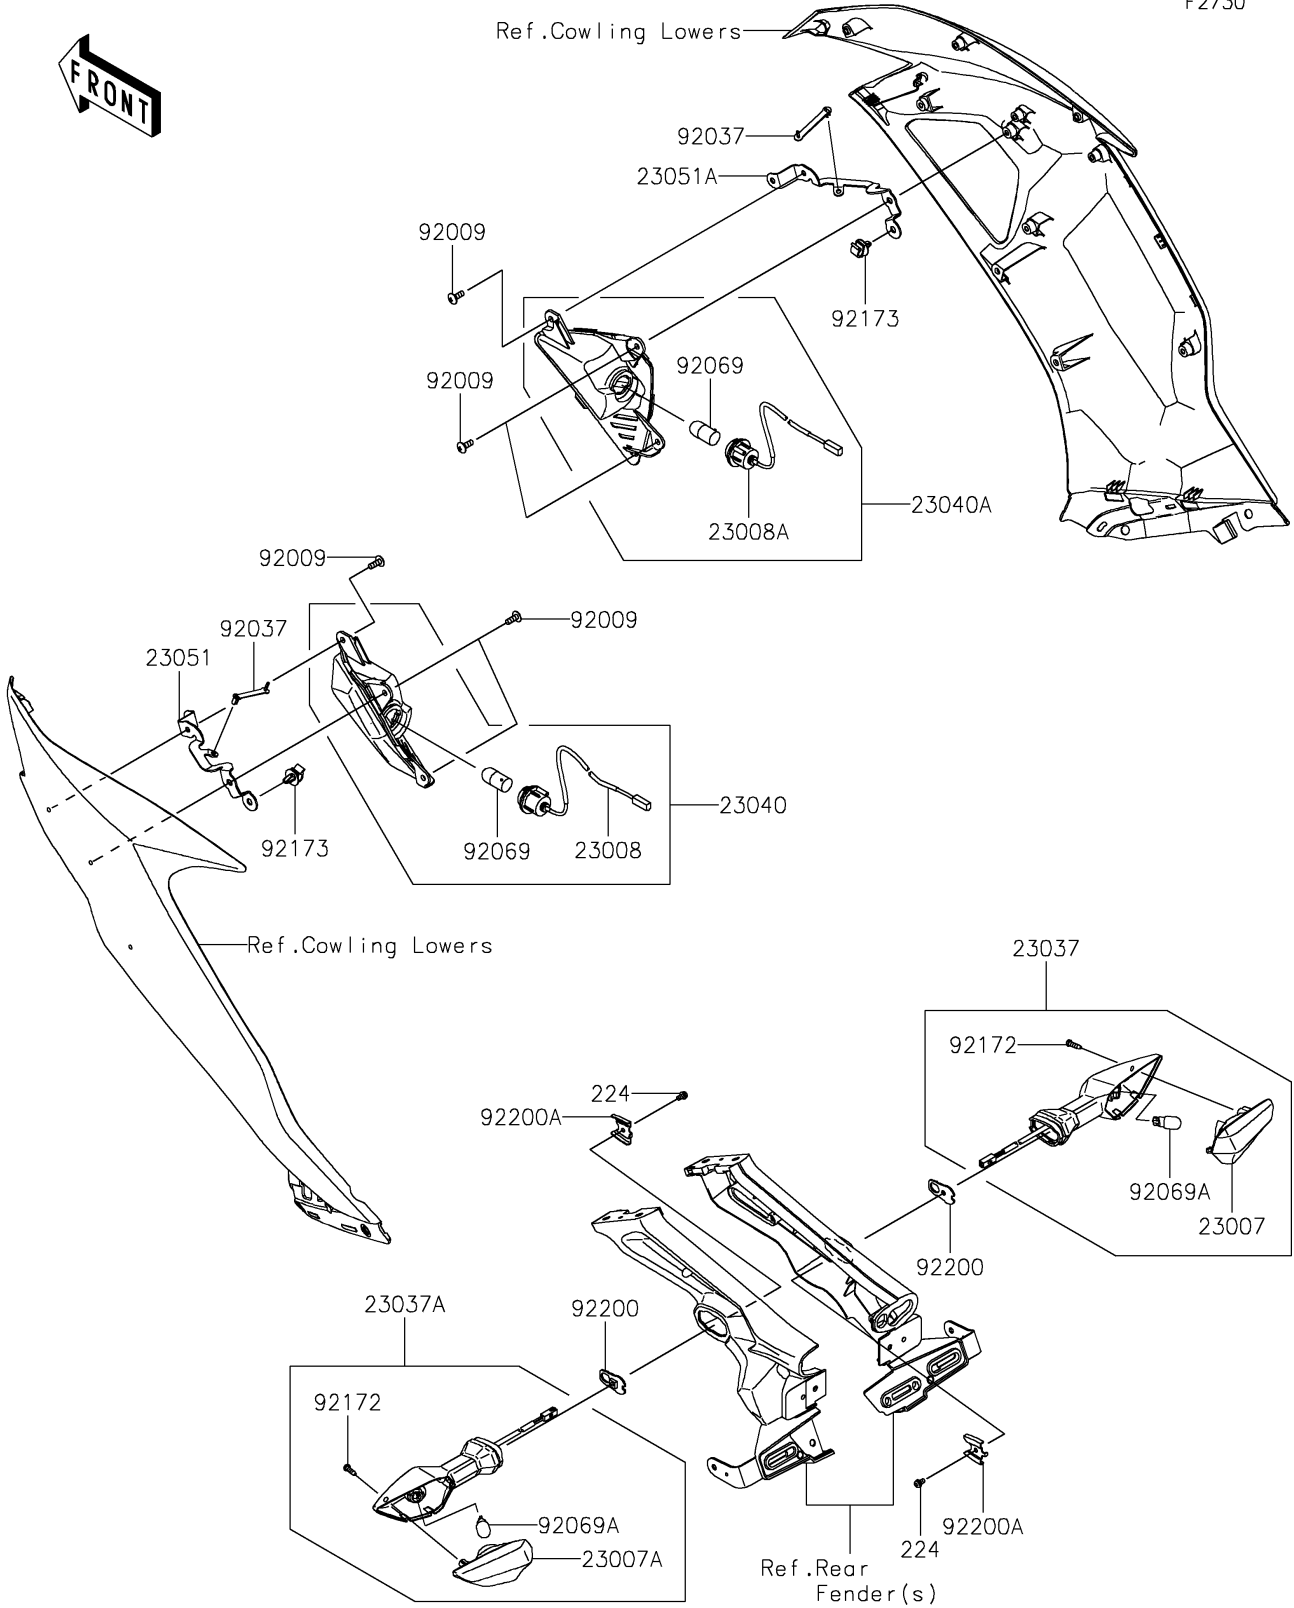

2021 Ninja® ZX™ -6R ABS KRT Edition PARTS DIAGRAM

Turn Signals

F2730

2021 Ninja® ZX™ -6R ABS KRT Edition PARTS LIST

Turn Signals

ITEM NAME	PART NUMBER	QUANTITY
LENS-COMP (Ref # 23007)	23007-0228	1
LENS-COMP (Ref # 23007A)	23007-0229	1
SOCKET-ASSY,LH (Ref # 23008)	23008-0165	1
SOCKET-ASSY,RH (Ref # 23008A)	23008-0166	1
LAMP-ASSY-SIGNAL,RR RH (Ref # 23037)	23037-0430	1
LAMP-ASSY-SIGNAL,RR LH (Ref # 23037A)	23037-0431	1
LAMP-SIGNAL,FR,LH (Ref # 23040)	23040-0137	1
LAMP-SIGNAL,FR,RH (Ref # 23040A)	23040-0138	1
BRACKET-SIGNAL LAMP,LH (Ref # 23051)	23051-0046	1
BRACKET-SIGNAL LAMP,RH (Ref # 23051A)	23051-0047	1
SCREW,TAPPING,5X14 (Ref # 92009)	92009-1197	6
CLAMP,SPEED,L=43 (Ref # 92037)	92037-1290	2
BULB,12V 10W (Ref # 92069)	92069-0058	2
BULB,12V 10W (Ref # 92069A)	92069-0090	2
SCREW,4X14 (Ref # 92172)	92172-1117	2
CLAMP,CABLE CLIP (Ref # 92173)	92173-1022	2
WASHER,NUT 4MM (Ref # 92200)	92200-0854	2
WASHER (Ref # 92200A)	92200-0855	2
SCREW-PAN-WP-CROS,4X8 (Ref # 224)	224AB0408	2