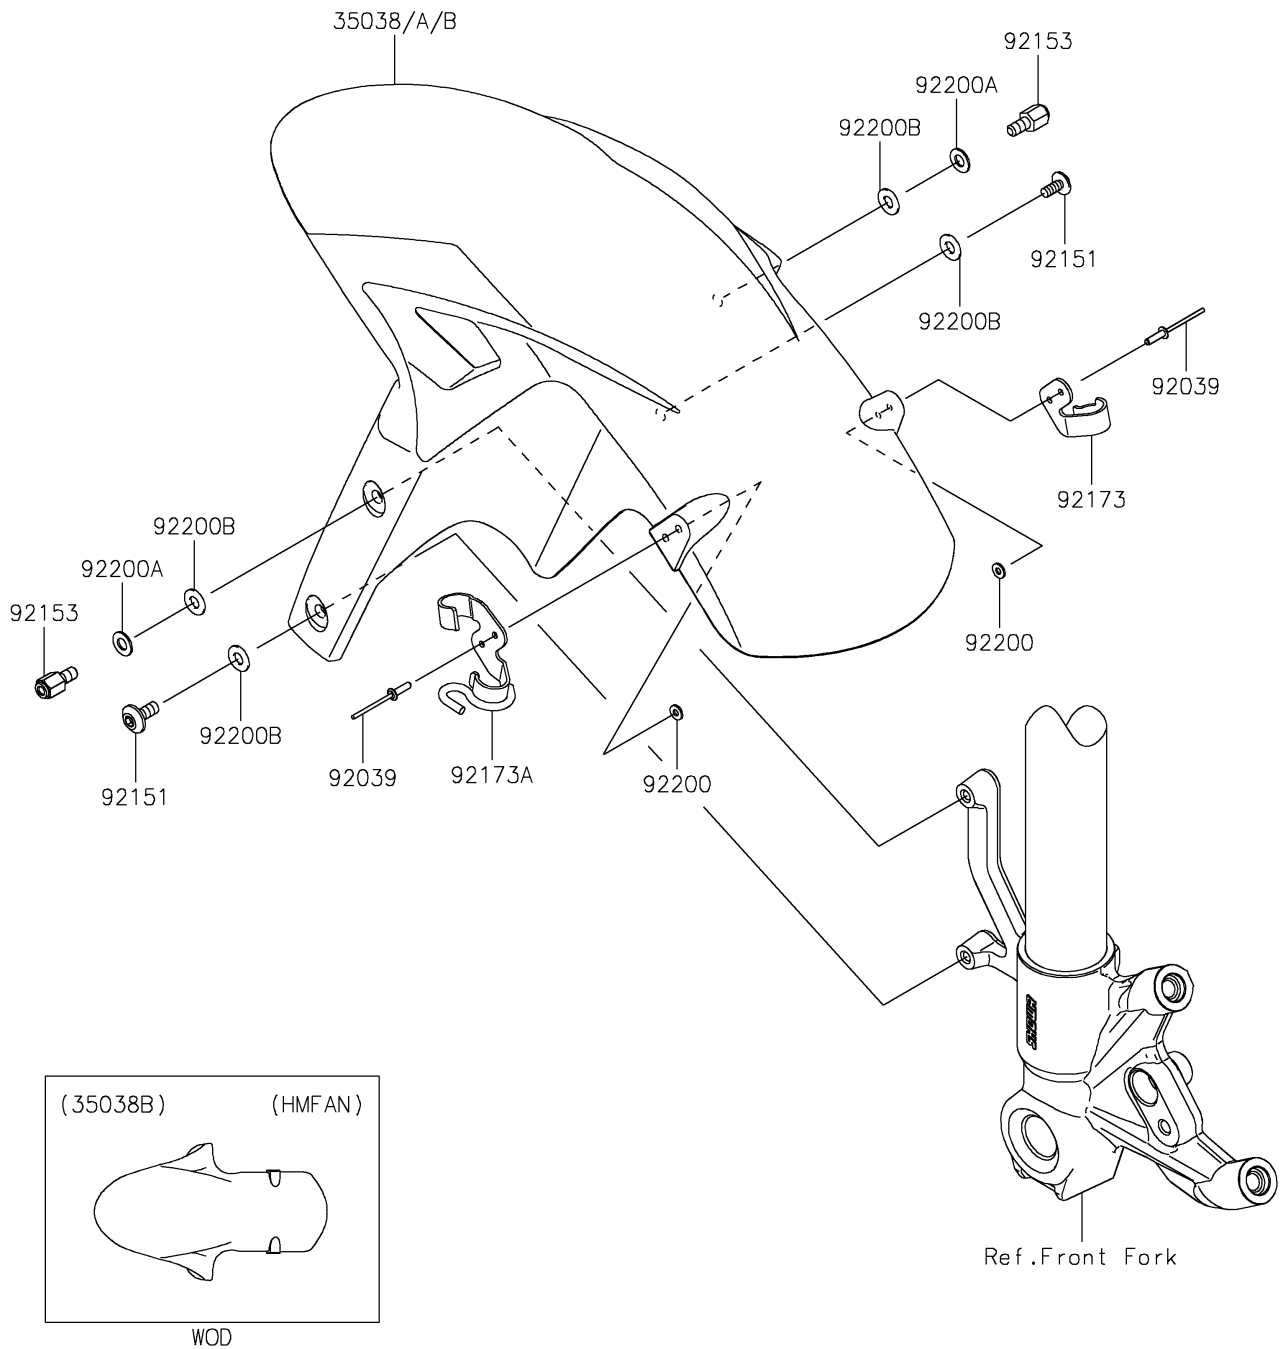

2021 Ninja® ZX™ -6R PARTS DIAGRAM

Front Fender(s)

F2171

2021 Ninja® ZX™ -6R PARTS LIST

Front Fender(s)

ITEM NAME	PART NUMBER	QUANTITY
FENDER-FRONT,P.C.WHITE (Ref # 35038)	35038-0009-667	1
FENDER-FRONT,P.N.TEAL (Ref # 35038A)	35038-0009-68D	1
FENDER-FRONT,L.GREEN (Ref # 35038B)	35038-0009-777	1
RIVET (Ref # 92039)	92039-1231	4
BOLT,SOCKET,6X14 (Ref # 92151)	92151-1654	2
BOLT,6MM (Ref # 92153)	92153-0335	2
CLAMP,FR FENDER,RH (Ref # 92173)	92173-0984	1
CLAMP,FR FENDER,LH (Ref # 92173A)	92173-2057	1
WASHER,3.5X8X1 (Ref # 92200)	92200-1251	4
WASHER,6.2X15X1.2 (Ref # 92200A)	92200-1762	2
WASHER,6.2X14X1 (Ref # 92200B)	92200-1986	4