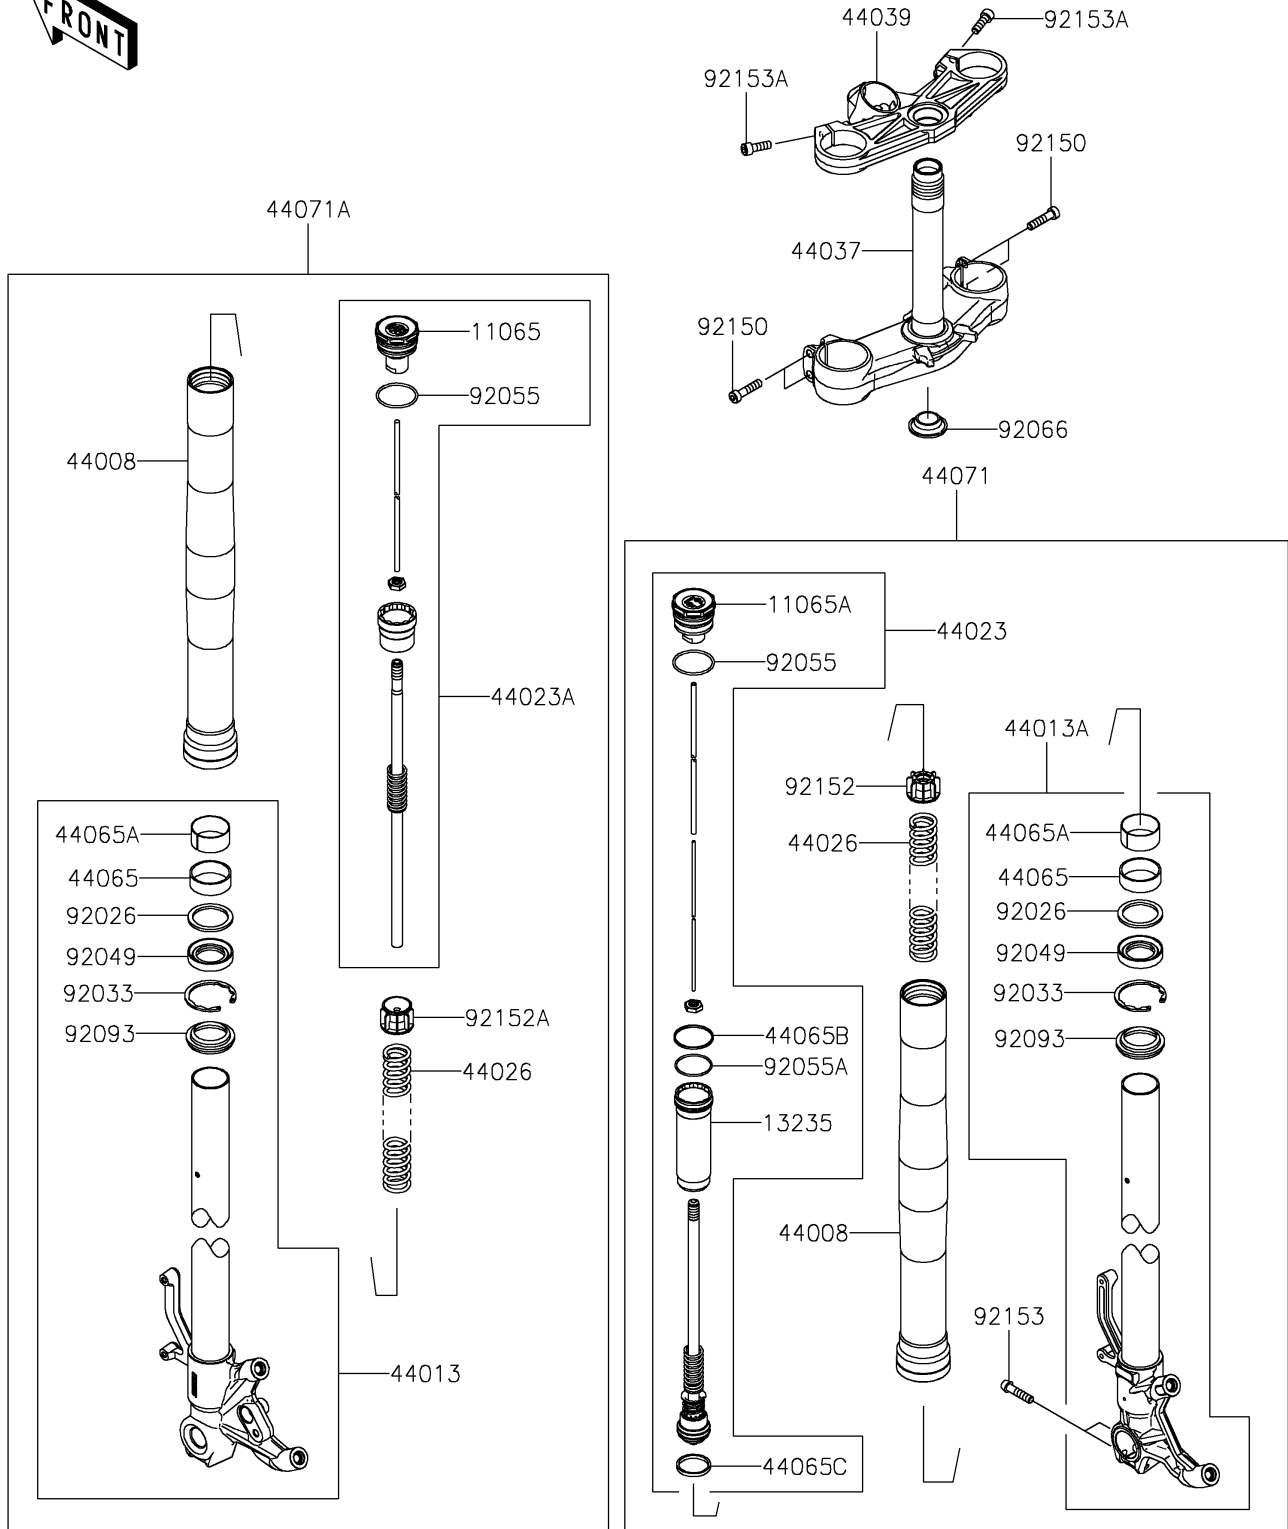

# 2021 NINJA® ZX™ -6R PARTS DIAGRAM

Front Fork

F2340

## 2021 NINJA® ZX™ -6R PARTS LIST

### Front Fork

ITEM NAME	PART NUMBER	QUANTITY
CAP,LH,GRAY (Ref # 11065)	11065-0793-11G	1
CAP,RH,GRAY (Ref # 11065A)	11065-0794-11G	1
GUIDE-COMP,ROD (Ref # 13235)	13235-0008	1
PIPE-FORK OUTER,A.BLACK (Ref # 44008)	44008-0063-499	2
PIPE-FORK INNER,LH (Ref # 44013)	44013-0206	1
PIPE-FORK INNER,RH (Ref # 44013A)	44013-0207	1
CYLINDER-SET-FORK,RH,GRAY (Ref # 44023)	44023-0150-11G	1
CYLINDER-SET-FORK,LH,GRAY (Ref # 44023A)	44023-0151-11G	1
SPRING-FRONT FORK (Ref # 44026)	44026-0232	2
HOLDER-FORK UNDER (Ref # 44037)	44037-0136	1
HOLDER-FORK UPPER (Ref # 44039)	44039-0181	1
BUSHING-FRONT FORK,GUIDE (Ref # 44065)	44065-0030	2
BUSHING-FRONT FORK,SLIDE (Ref # 44065A)	44065-0031	2
BUSHING-FRONT FORK (Ref # 44065B)	44065-0033	1
BUSHING-FRONT FORK (Ref # 44065C)	44065-0045	1
DAMPER-ASSY,RH,BLACK (Ref # 44071)	44071-1343-48M	1
DAMPER-ASSY,LH,BLACK (Ref # 44071A)	44071-1344-48M	1
SPACER,FORK OUTER (Ref # 92026)	92026-1276	2
RING-SNAP (Ref # 92033)	92033-0729	2
SEAL-OIL (Ref # 92049)	92049-0125	2
RING-O (Ref # 92055)	92055-0142	2
RING-O (Ref # 92055A)	92055-0174	1
PLUG (Ref # 92066)	92066-0032	1
SEAL,DUST (Ref # 92093)	92093-0035	2
BOLT,SOCKET (Ref # 92150)	92150-1511	4
COLLAR (Ref # 92152)	92152-0757	1
COLLAR (Ref # 92152A)	92152-1888	1
BOLT,SOCKET,8X35 (Ref # 92153)	92153-0854	2
BOLT,SOCKET,8X25 (Ref # 92153A)	92153-1625	2