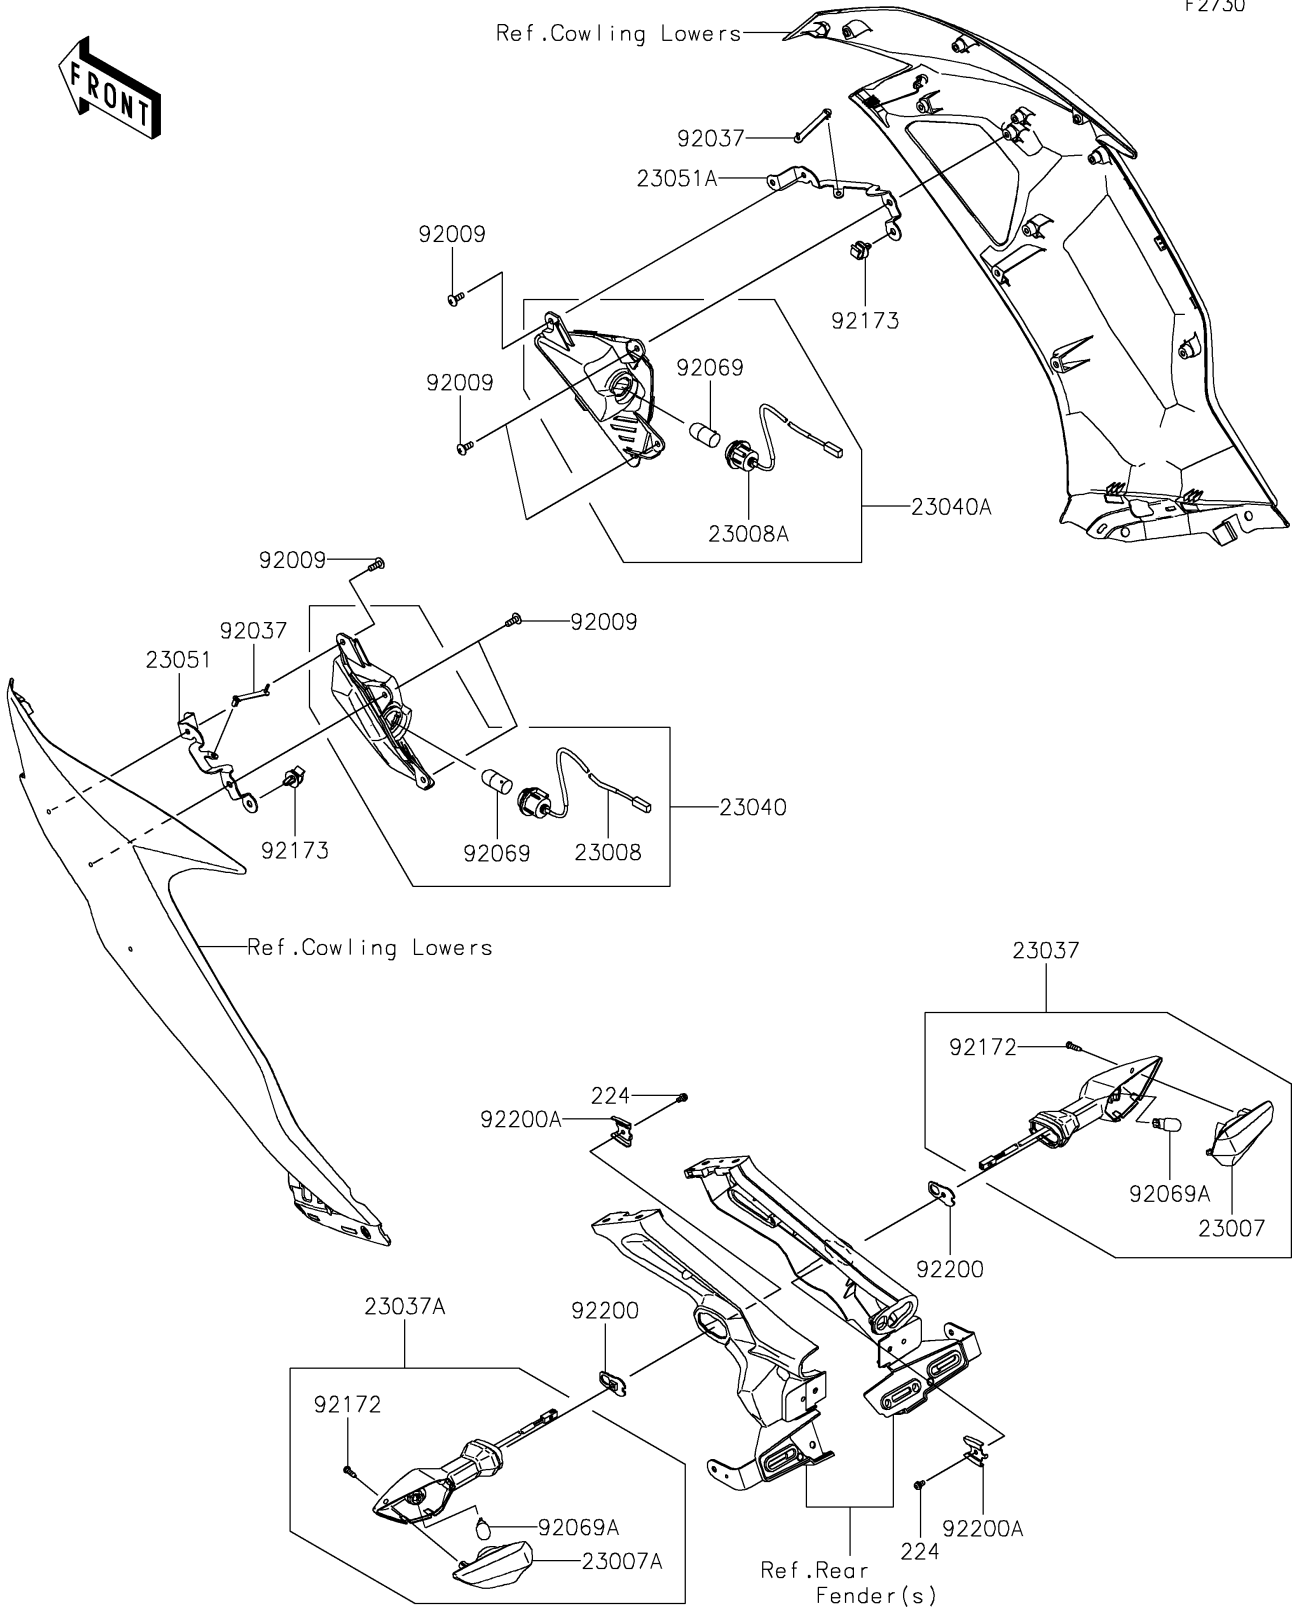

2021 Ninja® ZX™ -6R PARTS DIAGRAM

Turn Signals

F2730

2021 Ninja® ZX™ -6R PARTS LIST

Turn Signals

ITEM NAME	PART NUMBER	QUANTITY
LENS-COMP (Ref # 23007)	23007-0228	1
LENS-COMP (Ref # 23007A)	23007-0229	1
SOCKET-ASSY,LH (Ref # 23008)	23008-0165	1
SOCKET-ASSY,RH (Ref # 23008A)	23008-0166	1
LAMP-ASSY-SIGNAL,RR RH (Ref # 23037)	23037-0430	1
LAMP-ASSY-SIGNAL,RR LH (Ref # 23037A)	23037-0431	1
LAMP-SIGNAL,FR,LH (Ref # 23040)	23040-0137	1
LAMP-SIGNAL,FR,RH (Ref # 23040A)	23040-0138	1
BRACKET-SIGNAL LAMP,LH (Ref # 23051)	23051-0046	1
BRACKET-SIGNAL LAMP,RH (Ref # 23051A)	23051-0047	1
SCREW,TAPPING,5X14 (Ref # 92009)	92009-1197	6
CLAMP,SPEED,L=43 (Ref # 92037)	92037-1290	2
BULB,12V 10W (Ref # 92069)	92069-0058	2
BULB,12V 10W (Ref # 92069A)	92069-0090	2
SCREW,4X14 (Ref # 92172)	92172-1117	2
CLAMP,CABLE CLIP (Ref # 92173)	92173-1022	2
WASHER,NUT 4MM (Ref # 92200)	92200-0854	2
WASHER (Ref # 92200A)	92200-0855	2
SCREW-PAN-WP-CROS,4X8 (Ref # 224)	224AB0408	2