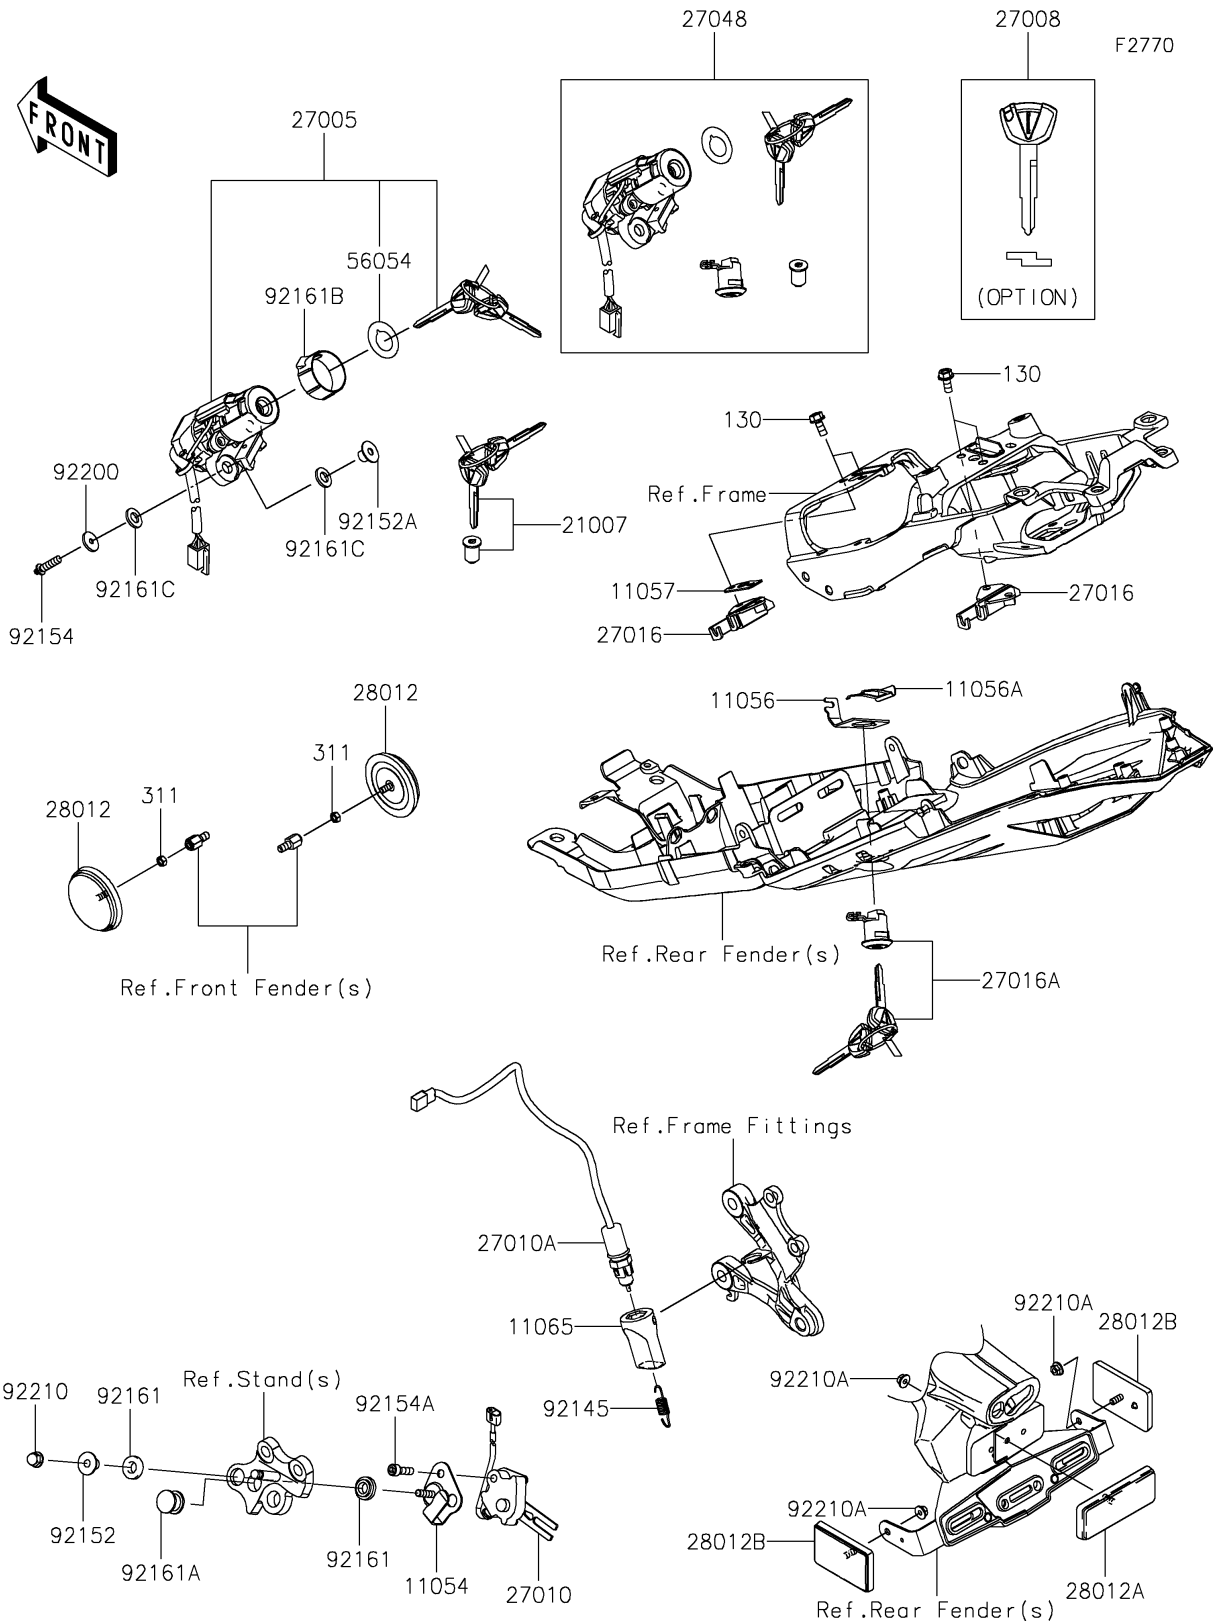

2021 Ninja® ZX™ -6R PARTS DIAGRAM

Ignition Switch/Locks/Reflectors

2021 Ninja® ZX™ -6R PARTS LIST

Ignition Switch/Locks/Reflectors

ITEM NAME	PART NUMBER	QUANTITY
BRACKET,SIDE STAND SWITCH (Ref # 11054)	11054-1904	1
BRACKET (Ref # 11056)	11056-0237	1
BRACKET,CLASP (Ref # 11056A)	11056-0238	1
BRACKET,FR (Ref # 11057)	11057-2650	1
CAP,RR BRAKE SWITCH (Ref # 11065)	11065-0381	1
ROTOR,LOCK,TANK CAP (Ref # 21007)	21007-5068	1
SWITCH-ASSY-IGNITION (Ref # 27005)	27005-0568	1
KEY-LOCK,BLANK (Ref # 27008)	27008-0069	1
SWITCH,SIDE STAND (Ref # 27010)	27010-0741	1
SWITCH,RR BRAKE (Ref # 27010A)	27010-0867	1
LOCK-ASSY,SEAT STRIKER (Ref # 27016)	27016-1115	2
LOCK-ASSY,SEAT (Ref # 27016A)	27016-5373	1
SWITCH-ASSY (Ref # 27048)	27048-5023	1
REFLECTOR-REFLEX,FR,SIDE (Ref # 28012)	28012-0001	2
REFLECTOR-REFLEX (Ref # 28012A)	28012-1077	1
REFLECTOR-REFLEX (Ref # 28012B)	28012-1088	2
MARK,IGNITION SWITCH (Ref # 56054)	56054-0969	1
SPRING,REAR BRAKE SWITCH (Ref # 92145)	92145-1890	1
COLLAR (Ref # 92152)	92152-1074	1
COLLAR,6.8X10X11.6 (Ref # 92152A)	92152-1699	2
BOLT,TORX,6X24 (Ref # 92154)	92154-1129	2
BOLT,SOCKET,6X22 (Ref # 92154A)	92154-1898	1
DAMPER (Ref # 92161)	92161-0117	2
DAMPER (Ref # 92161A)	92161-0118	1
DAMPER (Ref # 92161B)	92161-1506	1
DAMPER,10X17X3 (Ref # 92161C)	92161-1507	4
WASHER,6X20X1.6 (Ref # 92200)	92200-0212	2
NUT,CAP,6MM (Ref # 92210)	92210-0003	1
NUT,FLANGED,5MM (Ref # 92210A)	92210-0007	3

2021 Ninja® ZX™ -6R PARTS LIST

Ignition Switch/Locks/Reflectors

ITEM NAME	PART NUMBER	QUANTITY
BOLT-FLANGED,6X14 (Ref # 130)	130BC0614	4
NUT-HEX,5MM (Ref # 311)	311AB0500	2