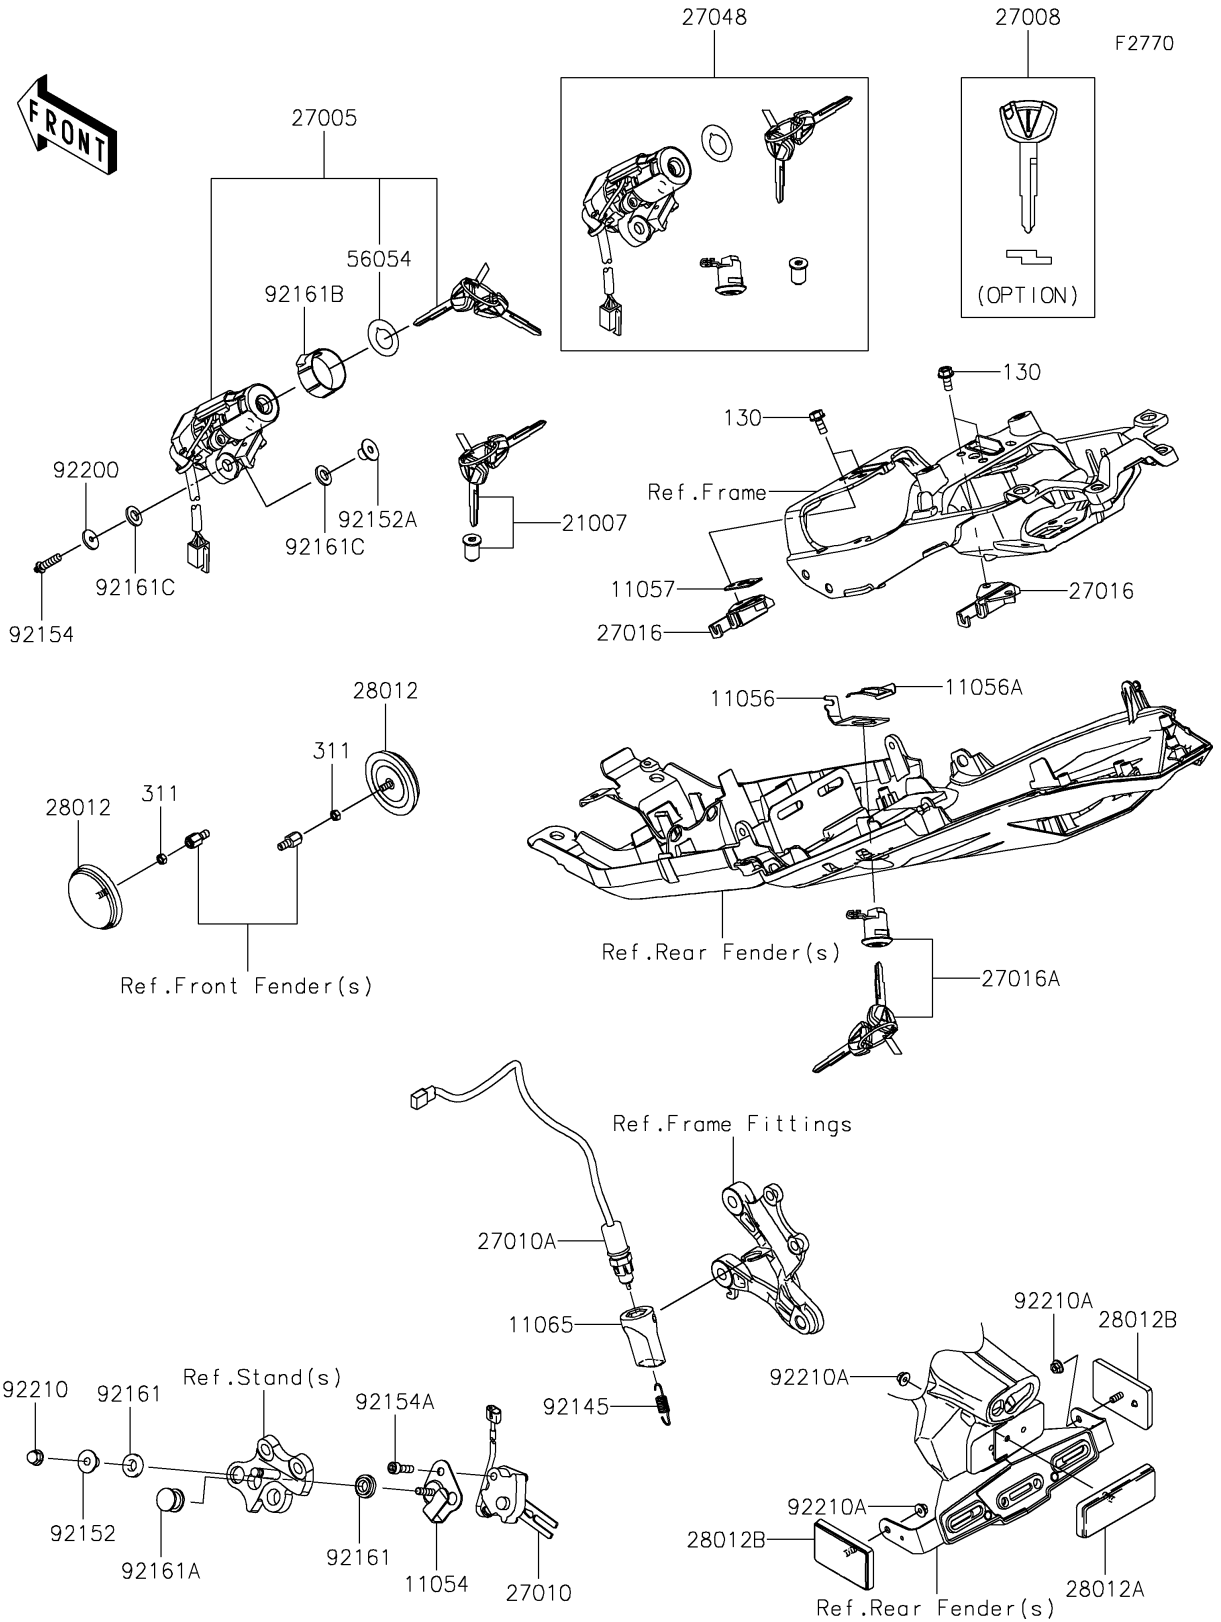

# 2021 NINJA® ZX™ -6R PARTS DIAGRAM

Ignition Switch/Locks/Reflectors

## 2021 NINJA® ZX™ -6R PARTS LIST

### Ignition Switch/Locks/Reflectors

ITEM NAME	PART NUMBER	QUANTITY
BRACKET,SIDE STAND SWITCH (Ref # 11054)	11054-1904	1
BRACKET (Ref # 11056)	11056-0237	1
BRACKET,CLASP (Ref # 11056A)	11056-0238	1
BRACKET,FR (Ref # 11057)	11057-2650	1
CAP,RR BRAKE SWITCH (Ref # 11065)	11065-0381	1
ROTOR,LOCK,TANK CAP (Ref # 21007)	21007-5068	1
SWITCH-ASSY-IGNITION (Ref # 27005)	27005-0568	1
KEY-LOCK,BLANK (Ref # 27008)	27008-0069	1
SWITCH,SIDE STAND (Ref # 27010)	27010-0741	1
SWITCH,RR BRAKE (Ref # 27010A)	27010-0867	1
LOCK-ASSY,SEAT STRIKER (Ref # 27016)	27016-1115	2
LOCK-ASSY,SEAT (Ref # 27016A)	27016-5373	1
SWITCH-ASSY (Ref # 27048)	27048-5023	1
REFLECTOR-REFLEX,FR,SIDE (Ref # 28012)	28012-0001	2
REFLECTOR-REFLEX (Ref # 28012A)	28012-1077	1
REFLECTOR-REFLEX (Ref # 28012B)	28012-1088	2
MARK,IGNITION SWITCH (Ref # 56054)	56054-0969	1
SPRING,REAR BRAKE SWITCH (Ref # 92145)	92145-1890	1
COLLAR (Ref # 92152)	92152-1074	1
COLLAR,6.8X10X11.6 (Ref # 92152A)	92152-1699	2
BOLT,TORX,6X24 (Ref # 92154)	92154-1129	2
BOLT,SOCKET,6X22 (Ref # 92154A)	92154-1898	1
DAMPER (Ref # 92161)	92161-0117	2
DAMPER (Ref # 92161A)	92161-0118	1
DAMPER (Ref # 92161B)	92161-1506	1
DAMPER,10X17X3 (Ref # 92161C)	92161-1507	4
WASHER,6X20X1.6 (Ref # 92200)	92200-0212	2
NUT,CAP,6MM (Ref # 92210)	92210-0003	1
NUT,FLANGED,5MM (Ref # 92210A)	92210-0007	3

## 2021 NINJA® ZX™ -6R PARTS LIST

Ignition Switch/Locks/Reflectors

ITEM NAME	PART NUMBER	QUANTITY
BOLT-FLANGED,6X14 (Ref # 130)	130BC0614	4
NUT-HEX,5MM (Ref # 311)	311AB0500	2