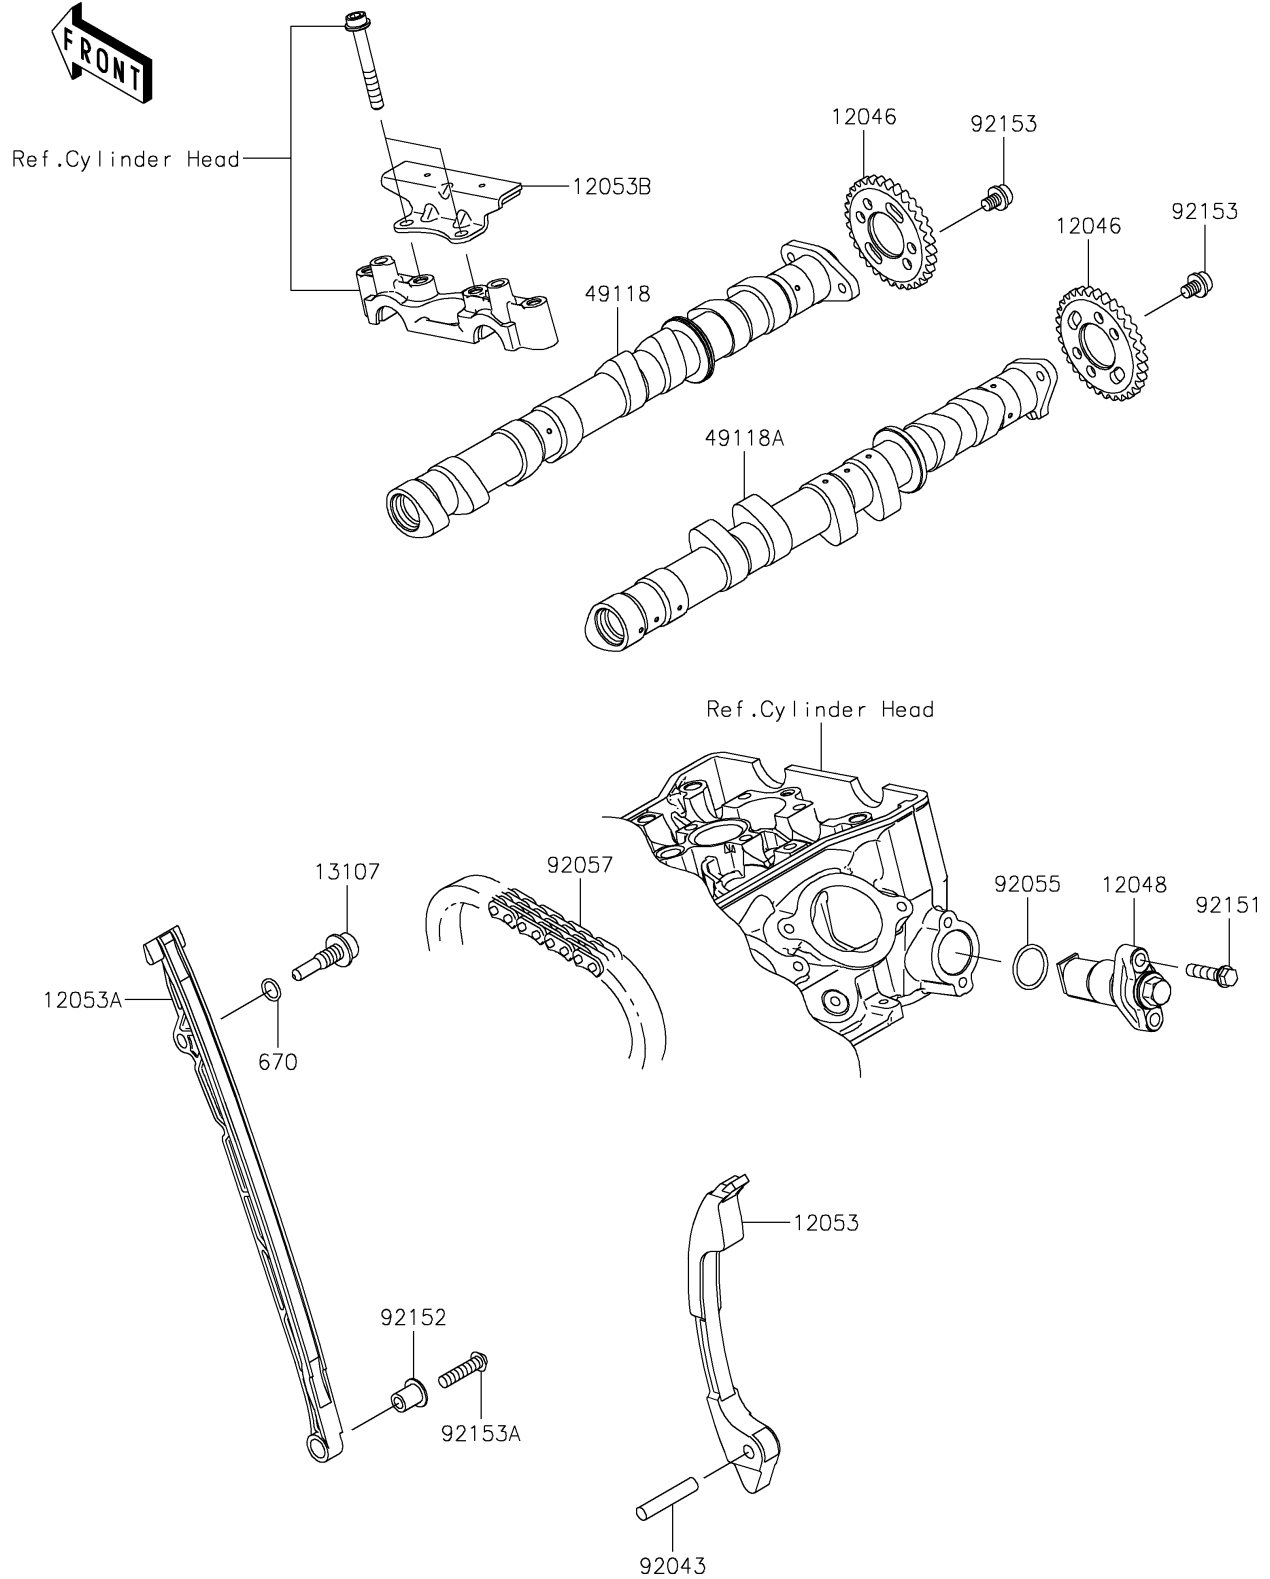

2022 Ninja ZX-6R ABS PARTS DIAGRAM

Camshaft(s)/Tensioner

E1230

2022 Ninja ZX-6R ABS PARTS LIST

Camshaft(s)/Tensioner

ITEM NAME	PART NUMBER	QUANTITY
SPROCKET,32T (Ref # 12046)	12046-0073	2
TENSIONER-ASSY (Ref # 12048)	12048-1181	1
GUIDE-CHAIN,RR (Ref # 12053)	12053-0085	1
GUIDE-CHAIN,FR (Ref # 12053A)	12053-0158	1
GUIDE-CHAIN,UPP (Ref # 12053B)	12053-0159	1
SHAFT,CHAIN GUIDE (Ref # 13107)	13107-0157	1
CAMSHAFT-COMP,EXHAUST (Ref # 49118)	49118-0752	1
CAMSHAFT-COMP,INTAKE (Ref # 49118A)	49118-0779	1
PIN,7X36.4 (Ref # 92043)	92043-0114	1
RING-O,18.8X1.9 (Ref # 92055)	92055-086	1
CHAIN,CAM (Ref # 92057)	92057-1531	1
BOLT,FLANGED-SMALL,6X25 (Ref # 92151)	92151-1930	2
COLLAR (Ref # 92152)	92152-0413	1
BOLT,FLANGED,6X8 (Ref # 92153)	92153-0455	4
BOLT,TORX,6X25 (Ref # 92153A)	92153-1640	1
O RING,9MM (Ref # 670)	670D1509	1