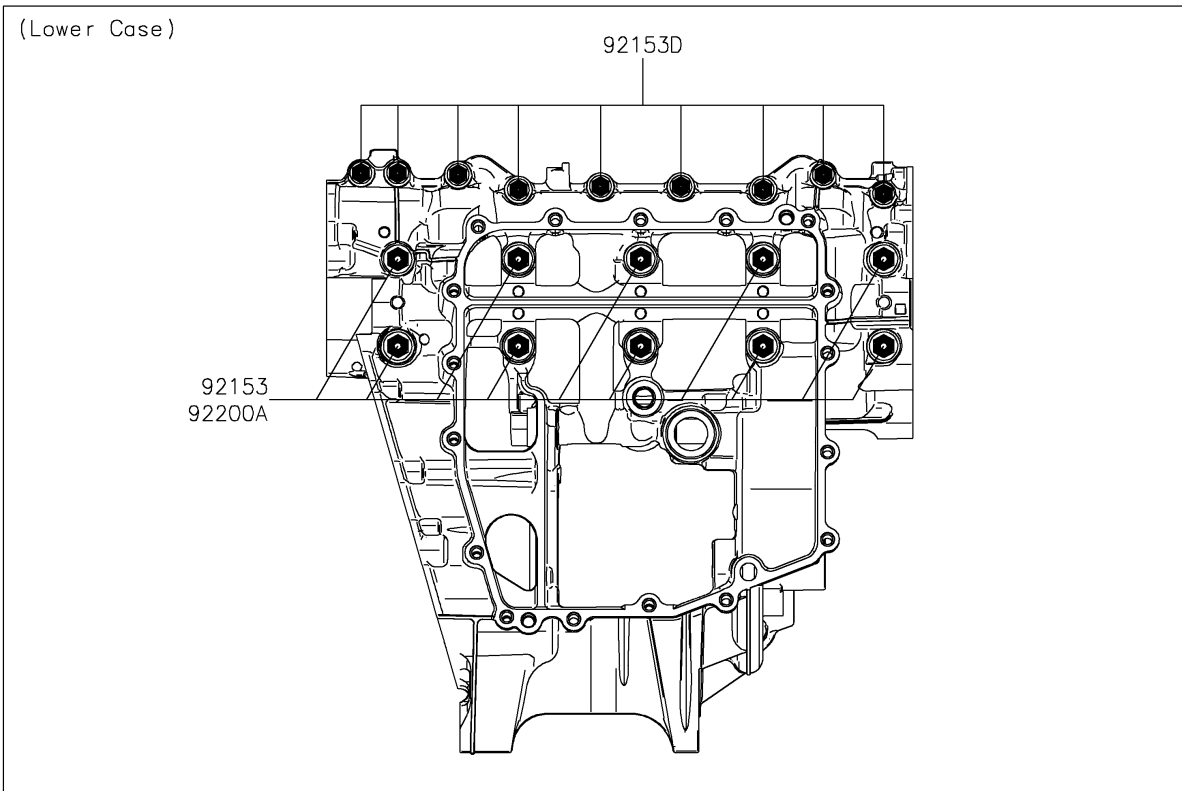

2022 Ninja ZX-6R ABS PARTS DIAGRAM

Crankcase Bolt Pattern

E1412

2022 Ninja ZX-6R ABS PARTS LIST

Crankcase Bolt Pattern

ITEM NAME	PART NUMBER	QUANTITY
-----------	-------------	----------