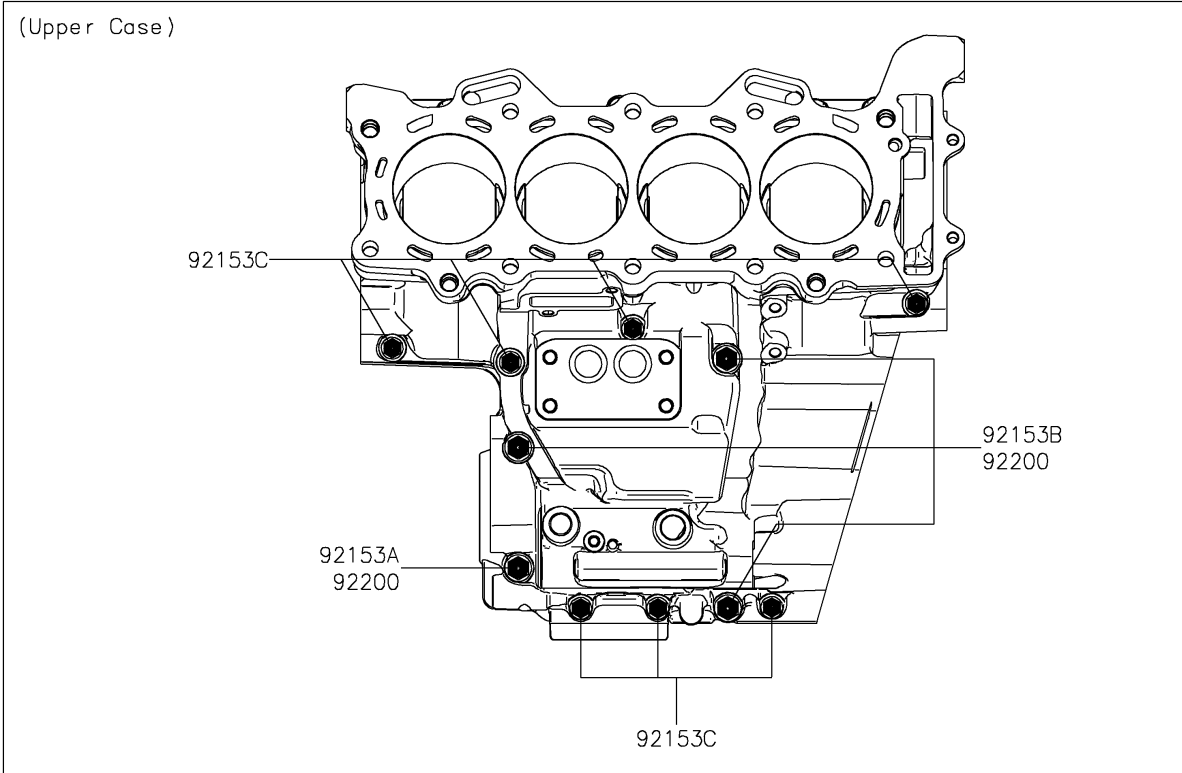

2022 Ninja ZX-6R ABS PARTS DIAGRAM

Crankcase Bolt Pattern

E1412

2022 Ninja ZX-6R ABS PARTS LIST

Crankcase Bolt Pattern

ITEM NAME	PART NUMBER	QUANTITY
-----------	-------------	----------