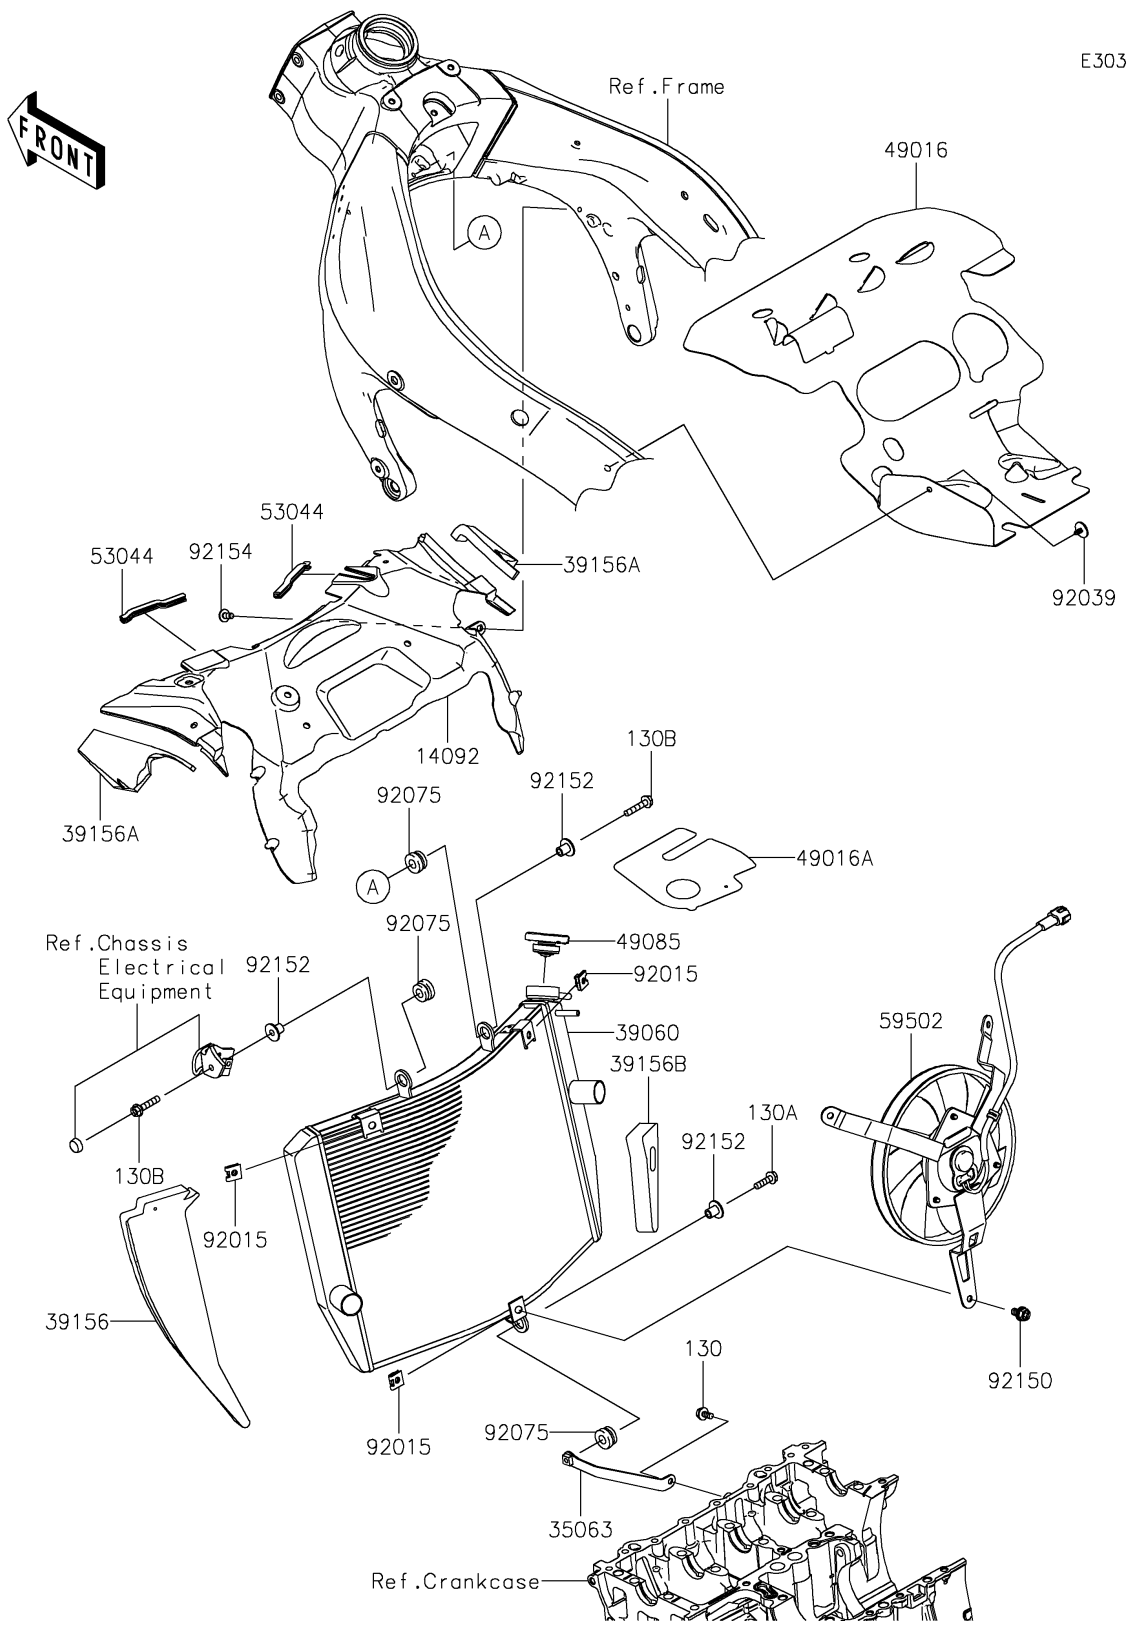

2022 Ninja ZX-6R ABS PARTS DIAGRAM

Radiator

E3032

2022 Ninja ZX-6R ABS PARTS LIST

Radiator

ITEM NAME	PART NUMBER	QUANTITY
COVER,RADIATOR UPP (Ref # 14092)	14092-1089	1
STAY,RADIATOR LOW (Ref # 35063)	35063-0899	1
RADIATOR (Ref # 39060)	39060-0708	1
PAD,RADIATOR LH (Ref # 39156)	39156-2332	1
PAD,RADIATOR-COVER SIDE(R/L) (Ref # 39156A)	39156-2427	2
PAD,RADIATOR RH (Ref # 39156B)	39156-2453	1
COVER-SEAL,ENGINE RR (Ref # 49016)	49016-0604	1
COVER-SEAL,RESERVOIR UPPER (Ref # 49016A)	49016-0664	1
CAP-ASSY-PRESSURE (Ref # 49085)	49085-1078	1
TRIM (Ref # 53044)	53044-0018	2
FAN-ASSY (Ref # 59502)	59502-0623	1
NUT (Ref # 92015)	92015-1487	3
RIVET (Ref # 92039)	92039-0065	1
DAMPER,RUBBER (Ref # 92075)	92075-1123	3
BOLT,6X12 (Ref # 92150)	92150-1186	3
COLLAR (Ref # 92152)	92152-0666	3
BOLT,6X12 (Ref # 92154)	92154-1892	1
BOLT-FLANGED,6X14 (Ref # 130)	130CA0614	1
BOLT-FLANGED,6X22 (Ref # 130A)	130CA0622	1
BOLT-FLANGED,6X30 (Ref # 130B)	130CA0630	2