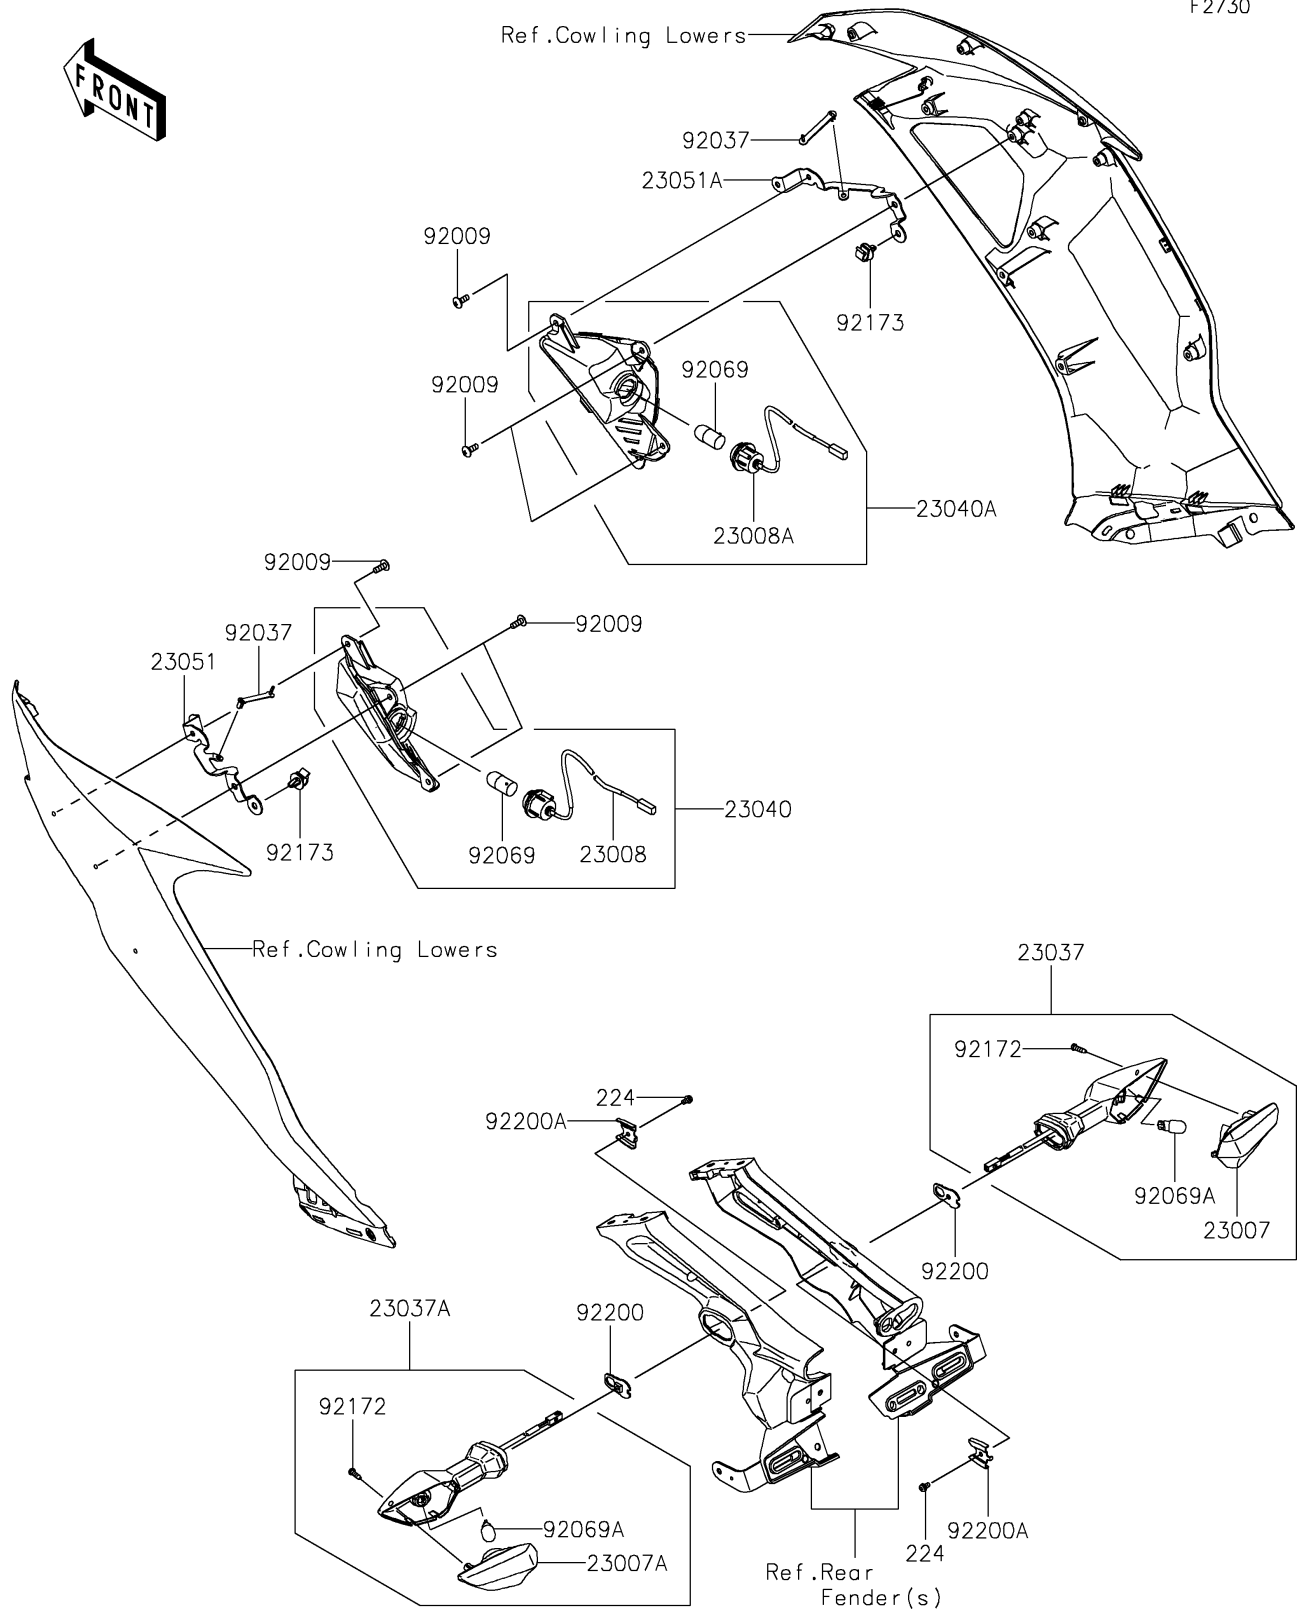

2022 Ninja ZX-6R ABS KRT Edition (CA) PARTS DIAGRAM

Turn Signals

F2730

2022 Ninja ZX-6R ABS KRT Edition (CA) PARTS LIST

Turn Signals

ITEM NAME	PART NUMBER	QUANTITY
LENS-COMP (Ref # 23007)	23007-0228	1
LENS-COMP (Ref # 23007A)	23007-0229	1
SOCKET-ASSY,LH (Ref # 23008)	23008-0165	1
SOCKET-ASSY,RH (Ref # 23008A)	23008-0166	1
LAMP-ASSY-SIGNAL,RR RH (Ref # 23037)	23037-0537	1
LAMP-ASSY-SIGNAL,RR LH (Ref # 23037A)	23037-0538	1
LAMP-SIGNAL,FR,LH (Ref # 23040)	23040-0137	1
LAMP-SIGNAL,FR,RH (Ref # 23040A)	23040-0138	1
BRACKET-SIGNAL LAMP,LH (Ref # 23051)	23051-0046	1
BRACKET-SIGNAL LAMP,RH (Ref # 23051A)	23051-0047	1
SCREW,TAPPING,5X14 (Ref # 92009)	92009-1197	6
CLAMP,SPEED,L=43 (Ref # 92037)	92037-1290	2
BULB,12V 10W (Ref # 92069)	92069-0058	2
BULB,12V 10W (Ref # 92069A)	92069-0090	2
SCREW,4X14 (Ref # 92172)	92172-1117	2
CLAMP,CABLE CLIP (Ref # 92173)	92173-1022	2
WASHER,NUT 4MM (Ref # 92200)	92200-0854	2
WASHER (Ref # 92200A)	92200-0855	2
SCREW-PAN-WP-CROS,4X8 (Ref # 224)	224AB0408	2