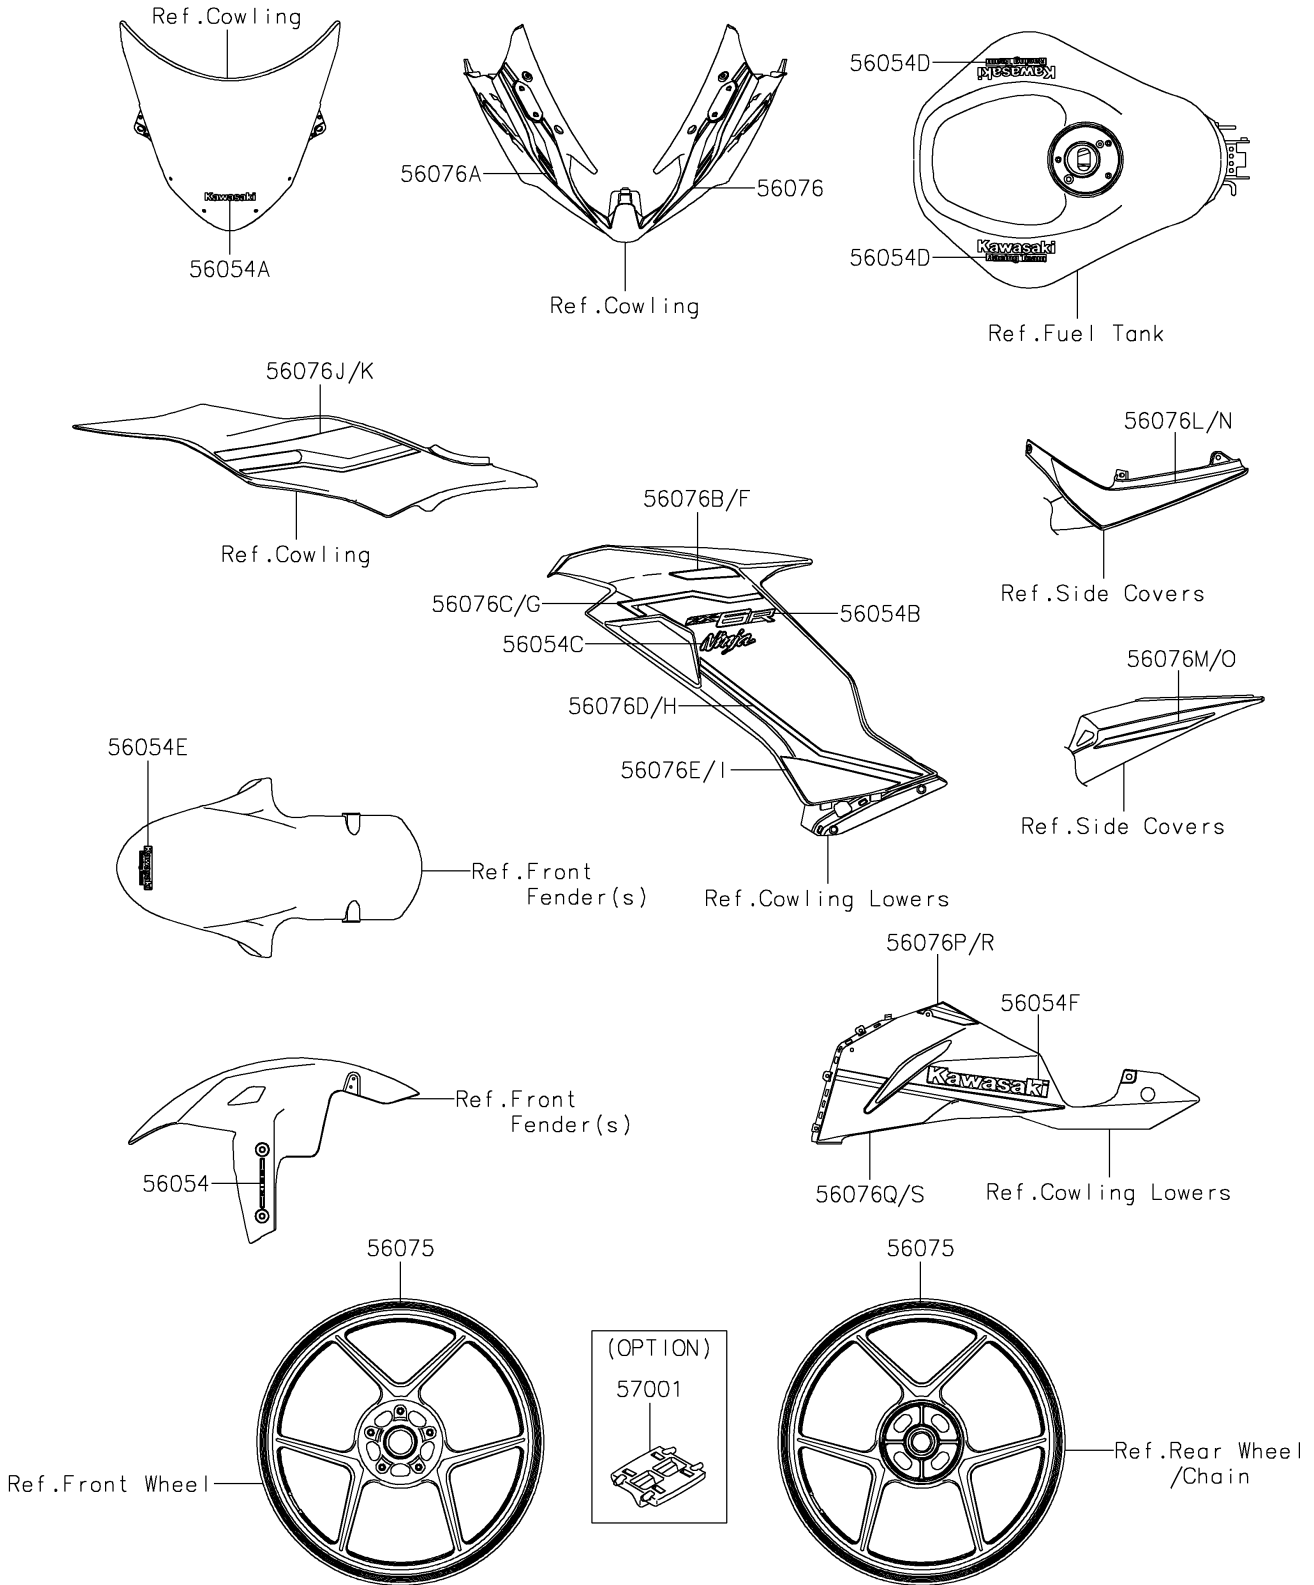

2022 Ninja ZX-6R ABS KRT Edition (CA) PARTS DIAGRAM

Decals(Green)(GNFAN/GNFAL/GPFAN/GPFAL)

F2861A

2022 Ninja ZX-6R ABS KRT Edition (CA) PARTS LIST

Decals(Green)(GNFAN/GNFAL/GPFAN/GPFAL)

ITEM NAME	PART NUMBER	QUANTITY
MARK,FR FENDER,KIBS (Ref # 56054)	56054-0919	2
MARK,WINDSHIELD,KAWASAKI (Ref # 56054A)	56054-2509	1
MARK,SIDE COWL.,ZX-6R (Ref # 56054B)	56054-2818	2
MARK,SIDE COWL.,NINJA (Ref # 56054C)	56054-2819	2
MARK,FUEL TANK,KRT (Ref # 56054D)	56054-2820	2
MARK,FR FENDER,KRT (Ref # 56054E)	56054-2821	1
MARK,LWR COWL.,KAWASAKI (Ref # 56054F)	56054-2822	2
PATTERN,WHEEL,GRN/BLK,6X1079 (Ref # 56075)	56075-1693	4
PATTERN,UPP COWL.,LH (Ref # 56076)	56076-1744	1
PATTERN,UPP COWL.,RH (Ref # 56076A)	56076-1745	1
PATTERN,SIDE COWL.,LH,UPP,UPP (Ref # 56076B)	56076-1746	1
PATTERN,SIDE COWL.,LH,UPP,LWR (Ref # 56076C)	56076-1747	1
PATTERN,SIDE COWL.,LH,LWR,UPP (Ref # 56076D)	56076-1748	1
PATTERN,SIDE COWL.,LH,LWR,LWR (Ref # 56076E)	56076-1749	1
PATTERN,SIDE COWL.,RH,UPP,UPP (Ref # 56076F)	56076-1750	1
PATTERN,SIDE COWL.,RH,UPP,LWR (Ref # 56076G)	56076-1751	1
PATTERN,SIDE COWL.,RH,LWR,UPP (Ref # 56076H)	56076-1752	1
PATTERN,SIDE COWL.,RH,LWR,LWR (Ref # 56076I)	56076-1753	1
PATTERN,SIDE COVER,LH (Ref # 56076J)	56076-1754	1
PATTERN,SIDE COVER,RH (Ref # 56076K)	56076-1755	1
PATTERN,TAIL COVER,LH,UPP (Ref # 56076L)	56076-1756	1
PATTERN,TAIL COVER,LH,LWR (Ref # 56076M)	56076-1757	1
PATTERN,TAIL COVER,RH,UPP (Ref # 56076N)	56076-1758	1
PATTERN,TAIL COVER,RH,LWR (Ref # 56076O)	56076-1759	1
PATTERN,LWR COWL.,LH,UPP (Ref # 56076P)	56076-1760	1
PATTERN,LWR COWL.,LH,LWR (Ref # 56076Q)	56076-1761	1
PATTERN,LWR COWL.,RH,UPP (Ref # 56076R)	56076-1762	1
PATTERN,LWR COWL.,RH,LWR (Ref # 56076S)	56076-1763	1
RIM STRIPE APPLICATOR (Ref # 57001)	57001-1752	AR