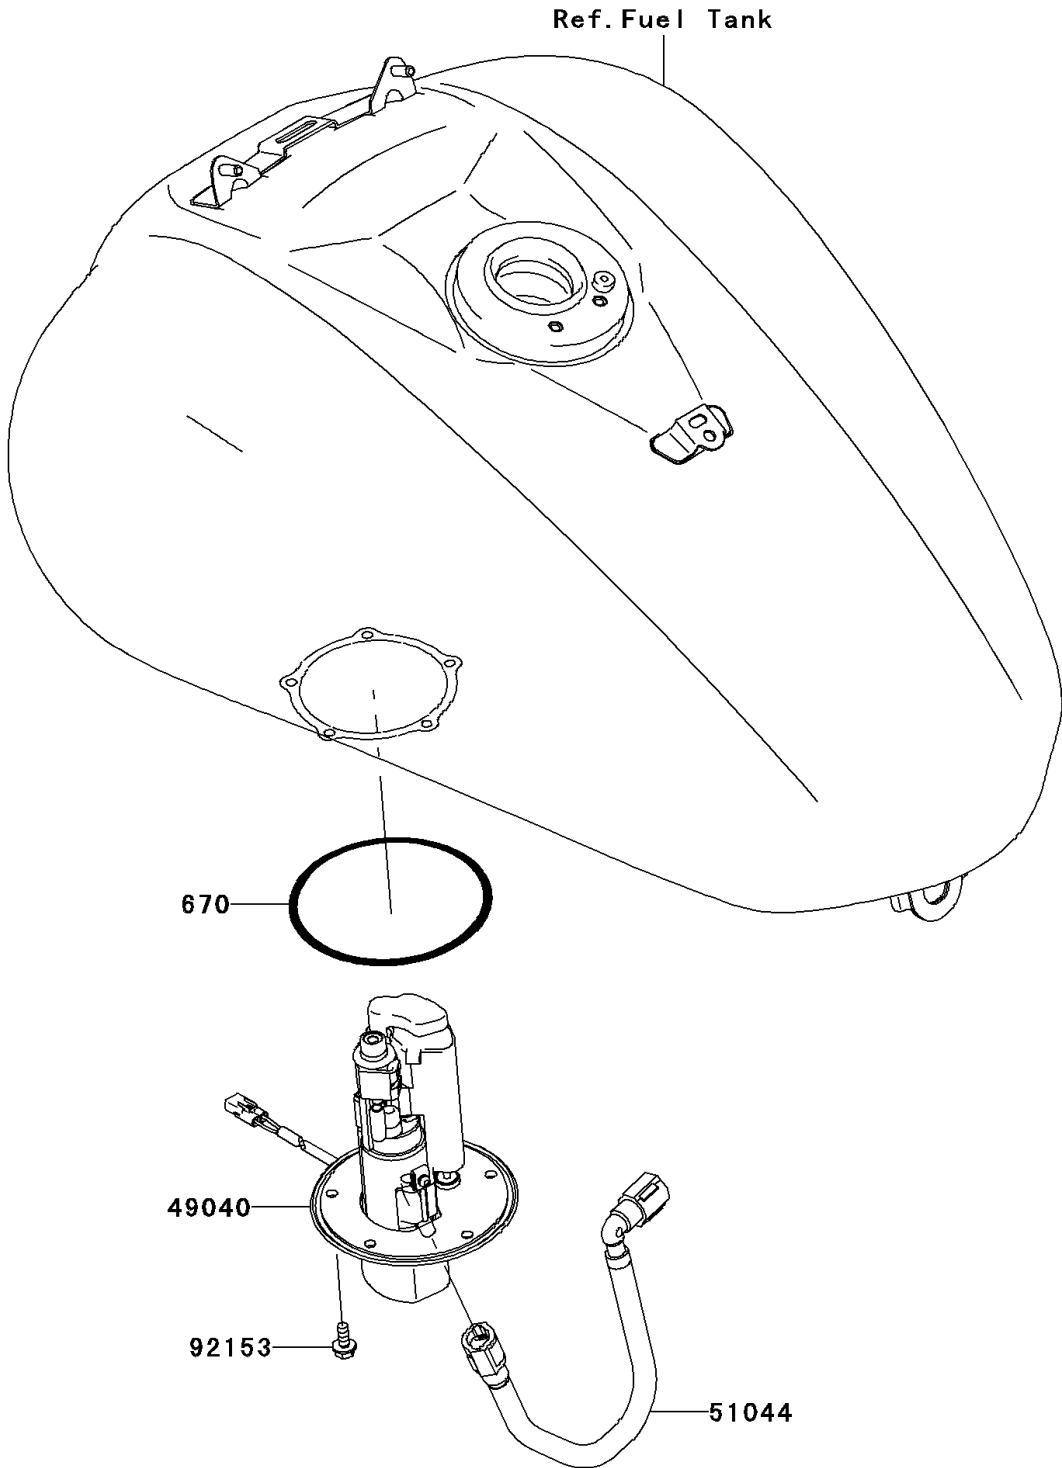

# 2004 Vulcan 2000 PARTS DIAGRAM

Fuel Pump

E1520

## 2004 Vulcan 2000 PARTS LIST

### Fuel Pump

ITEM NAME	PART NUMBER	QUANTITY
O RING (Ref # 670)	670E5075	1
PUMP-FUEL (Ref # 49040)	49040-0001	1
TUBE-ASSY (Ref # 51044)	51044-0013	1
BOLT,FLANGED,M6X12 (Ref # 92153)	92153-1283	5