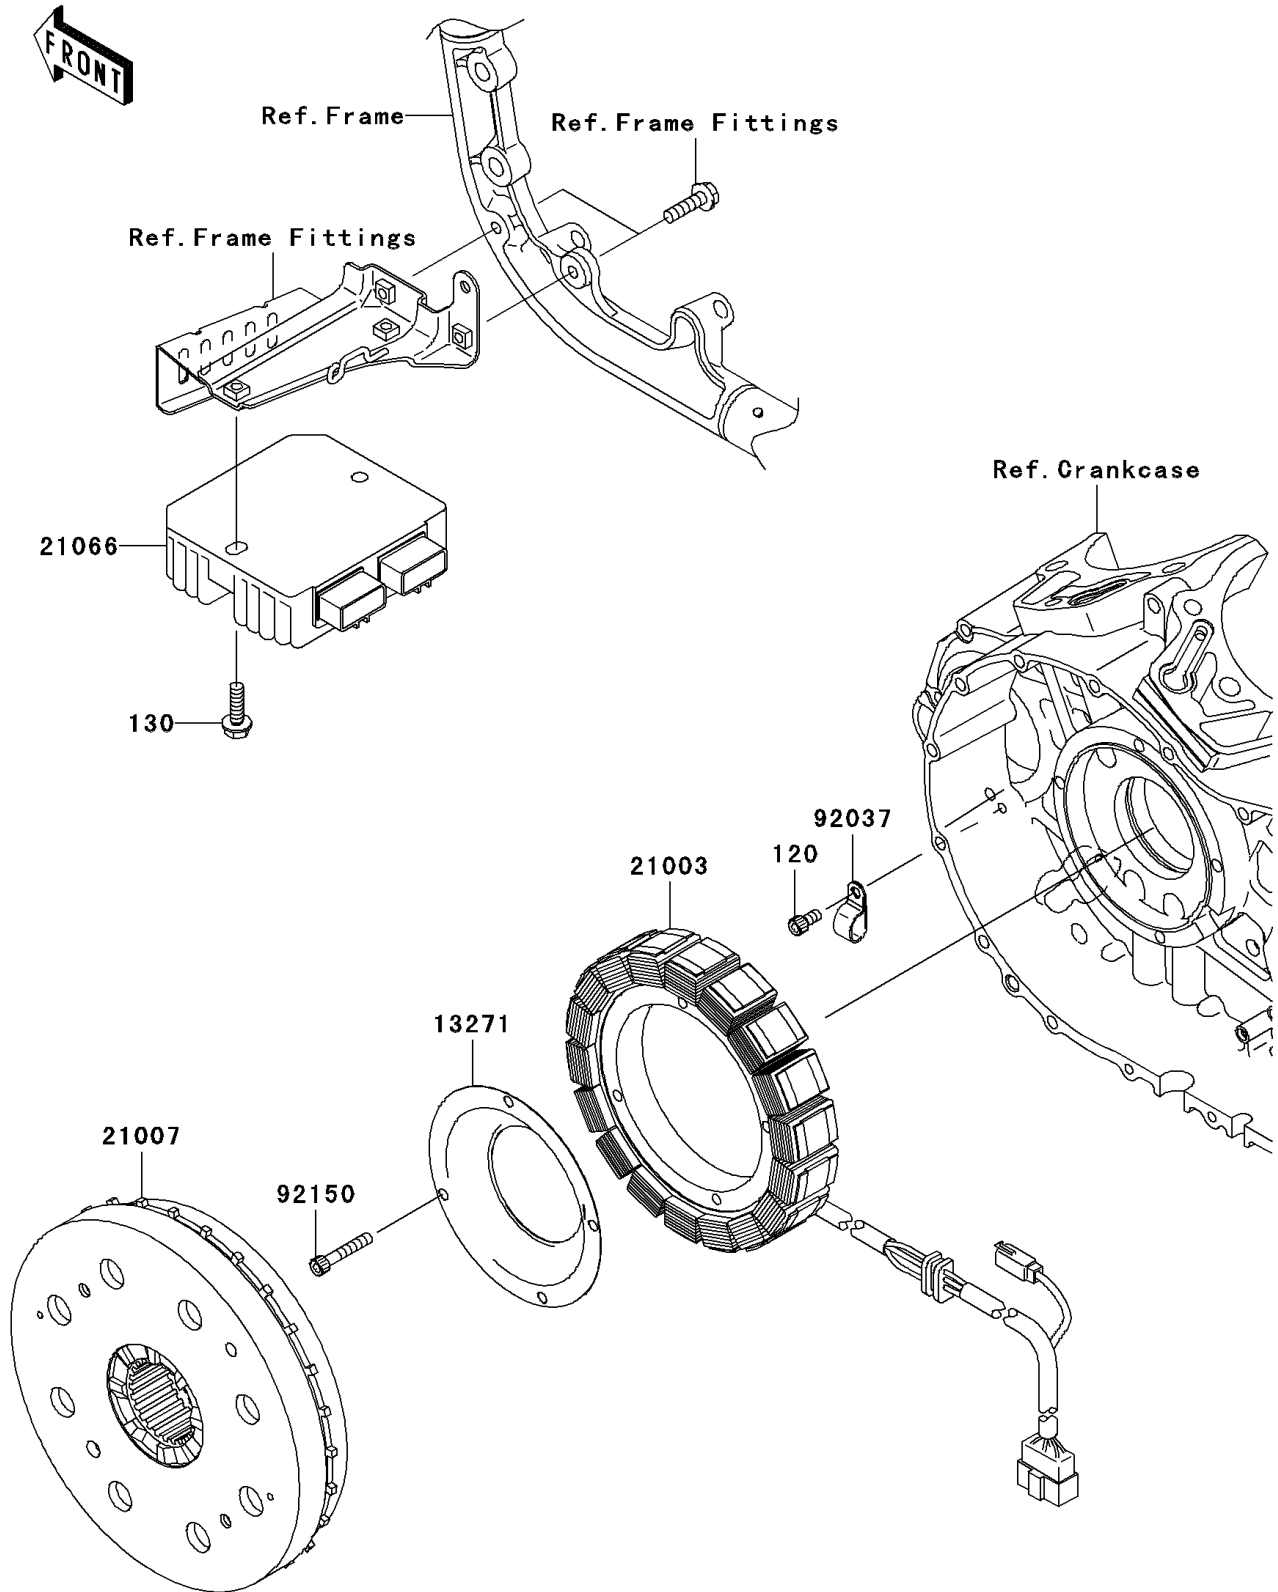

# 2004 Vulcan 2000 PARTS DIAGRAM

Generator(A1)

E1810

## 2004 Vulcan 2000 PARTS LIST

### Generator(A1)

ITEM NAME	PART NUMBER	QUANTITY
BOLT-SOCKET,6X12 (Ref # 120)	120R0612	1
BOLT-FLANGED,6X22 (Ref # 130)	130L0622	2
PLATE (Ref # 13271)	13271-0066	1
STATOR (Ref # 21003)	21003-0002	1
ROTOR (Ref # 21007)	21007-0006	1
REGULATOR-VOLTAGE (Ref # 21066)	21066-0001	1
CLAMP (Ref # 92037)	92037-1608	1
BOLT,SOCKET,6X35 (Ref # 92150)	92150-1484	4