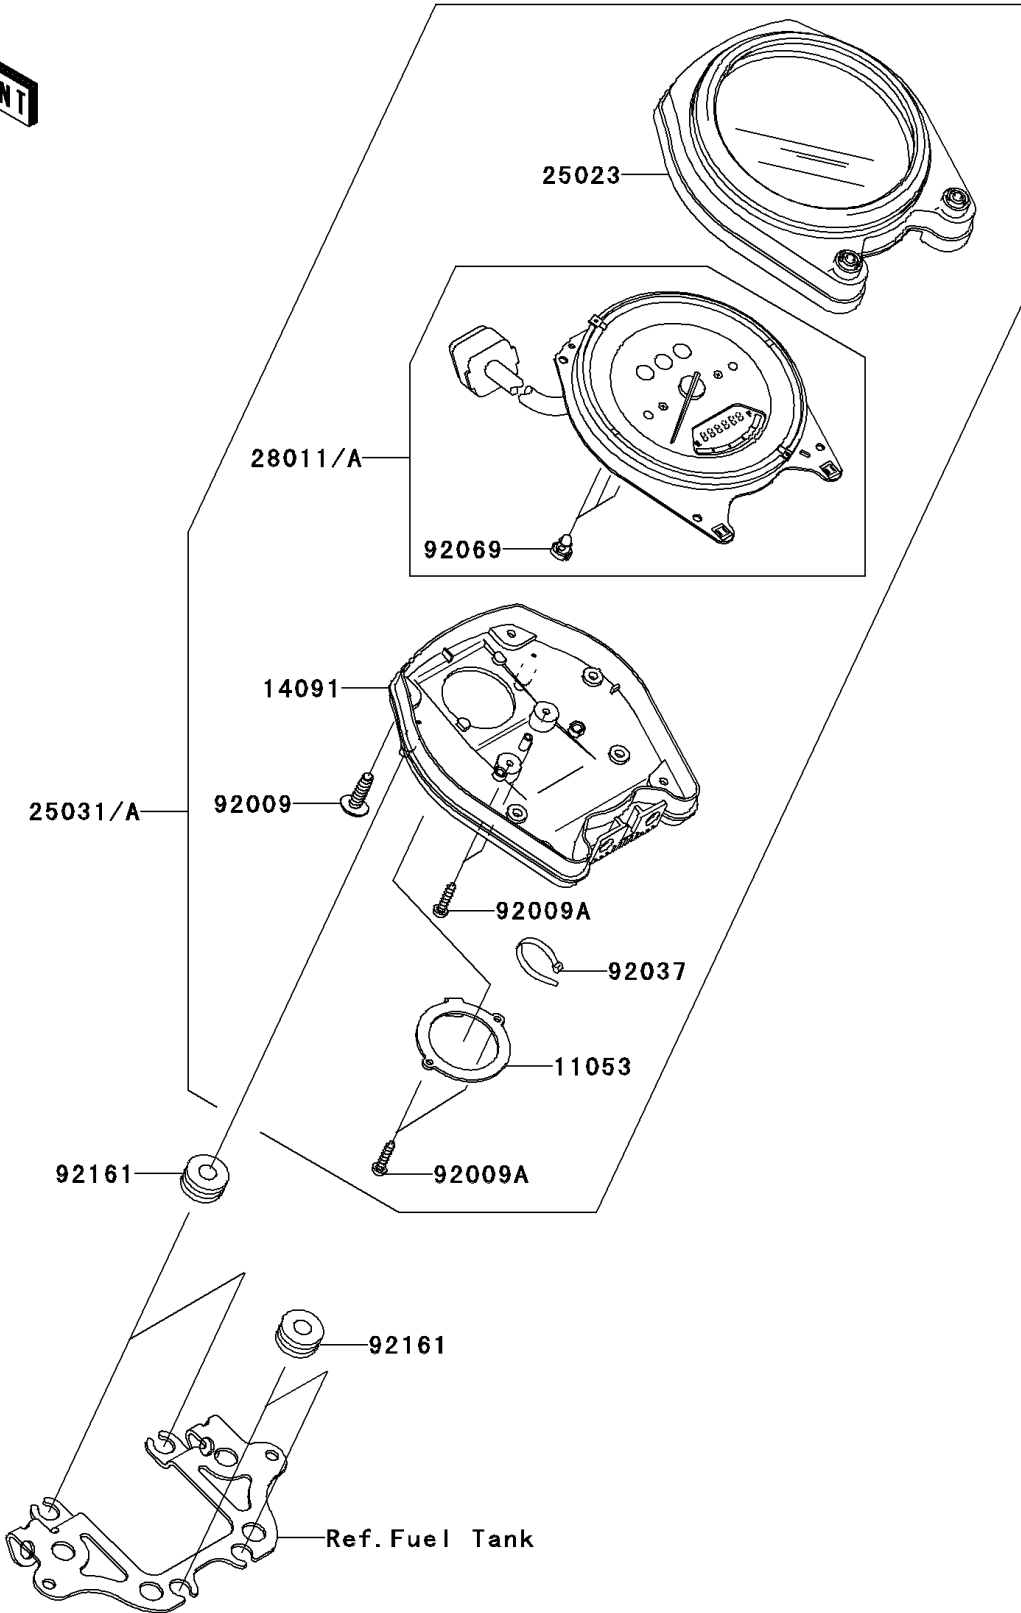

2004 Vulcan 2000 PARTS DIAGRAM

Meter(s)

F2530

2004 Vulcan 2000 PARTS LIST

Meter(s)

ITEM NAME	PART NUMBER	QUANTITY
BRACKET,METER (Ref # 11053)	11053-0022	1
COVER,METER,LWR (Ref # 14091)	14091-0009	1
COVER-METER CASE,UPP (Ref # 25023)	25023-0002	1
SCREW,TAPPING,4X16 (Ref # 92009)	92009-1163	4
SCREW,TAPPING,3X12 (Ref # 92009A)	92009-1255	4
CLAMP (Ref # 92037)	92037-1173	1
BULB,T3.4,12V1.1W (Ref # 92069)	92069-1110	3
DAMPER (Ref # 92161)	92161-0056	4
METER-ASSY,MPH (Ref # 25031)	25031-0001	1
METER-ASSY,KPH (Ref # 25031A)	25031-0048	1
METER,SPEED,MPH (Ref # 28011)	28011-0005	1
METER,SPEED,KPH (Ref # 28011A)	28011-0015	1