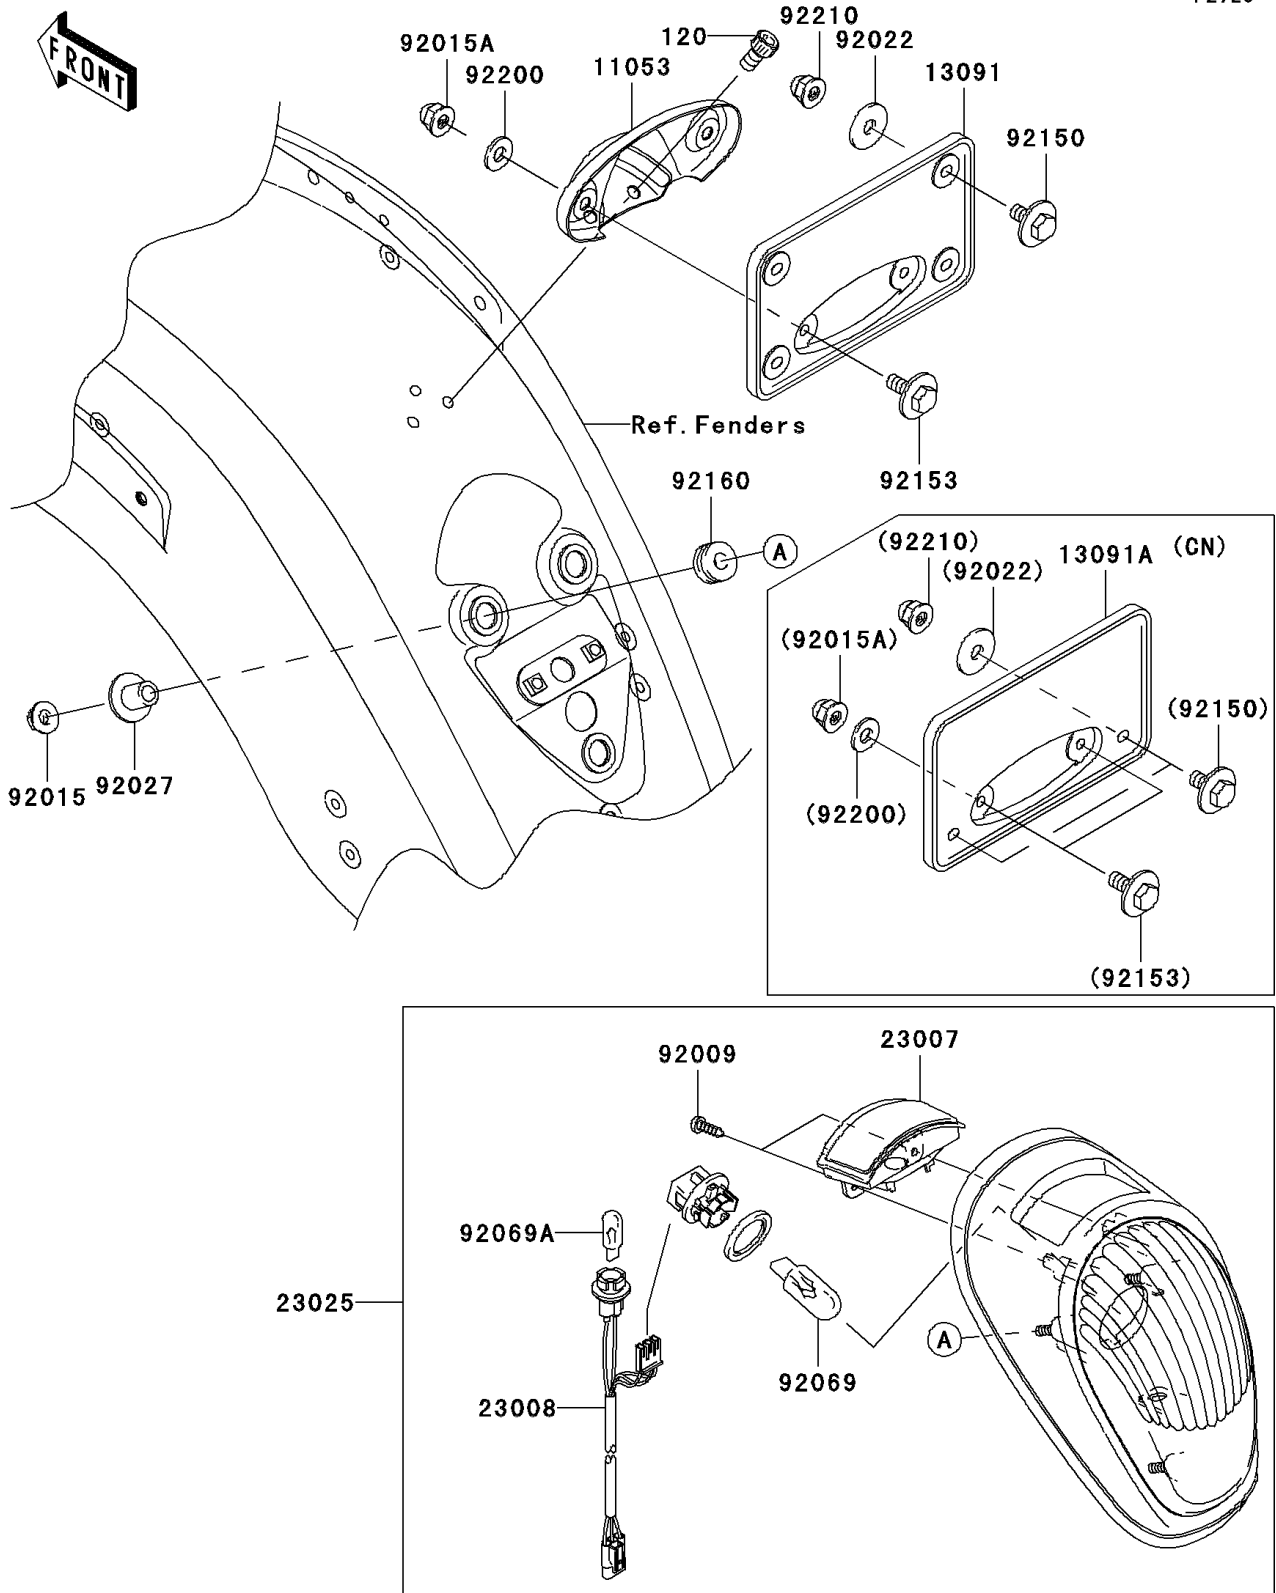

2004 Vulcan 2000 PARTS DIAGRAM

Taillight(s)

F2720

2004 Vulcan 2000 PARTS LIST

Taillight(s)

ITEM NAME	PART NUMBER	QUANTITY
BOLT-SOCKET,6X12 (Ref # 120)	120W0612	2
BRACKET,LICENSE (Ref # 11053)	11053-0901	1
LENS-COMP,LICENSE (Ref # 23007)	23007-0020	1
SOCKET-ASSY,TAIL LAMP (Ref # 23008)	23008-0017	1
LAMP-TAIL (Ref # 23025)	23025-0001	1
SCREW,TAPPING,4X12 (Ref # 92009)	92009-1381	2
NUT,FLANGED,6MM (Ref # 92015)	92015-1367	3
NUT,CAP,6MM (Ref # 92015A)	92015-1385	2
COLLAR,L=13.1,BLACK (Ref # 92027)	92027-1450	3
BULB,12V 21/5W (Ref # 92069)	92069-0004	1
BULB,12V 5W (Ref # 92069A)	92069-1016	1
BOLT,6X16 (Ref # 92153)	92153-0684	2
DAMPER (Ref # 92160)	92160-1162	3
WASHER,6.5X14.5X1.5 (Ref # 92200)	92200-3775	2
HOLDER,LICENSE PLATE (Ref # 13091)	13091-1500	1
HOLDER,LICENSE PLATE (Ref # 13091A)	13091-1952	1
WASHER,6.5X20X1.6,BLACK (Ref # 92022)	92022-1346	2
WASHER,6.5X20X1.6,BLACK (Ref # 92022)	92022-1346	4
BOLT,6X14 (Ref # 92150)	92150-1133	2
BOLT,6X14 (Ref # 92150)	92150-1133	4
NUT,CAP,6MM (Ref # 92210)	92210-0003	2
NUT,CAP,6MM (Ref # 92210)	92210-0003	4