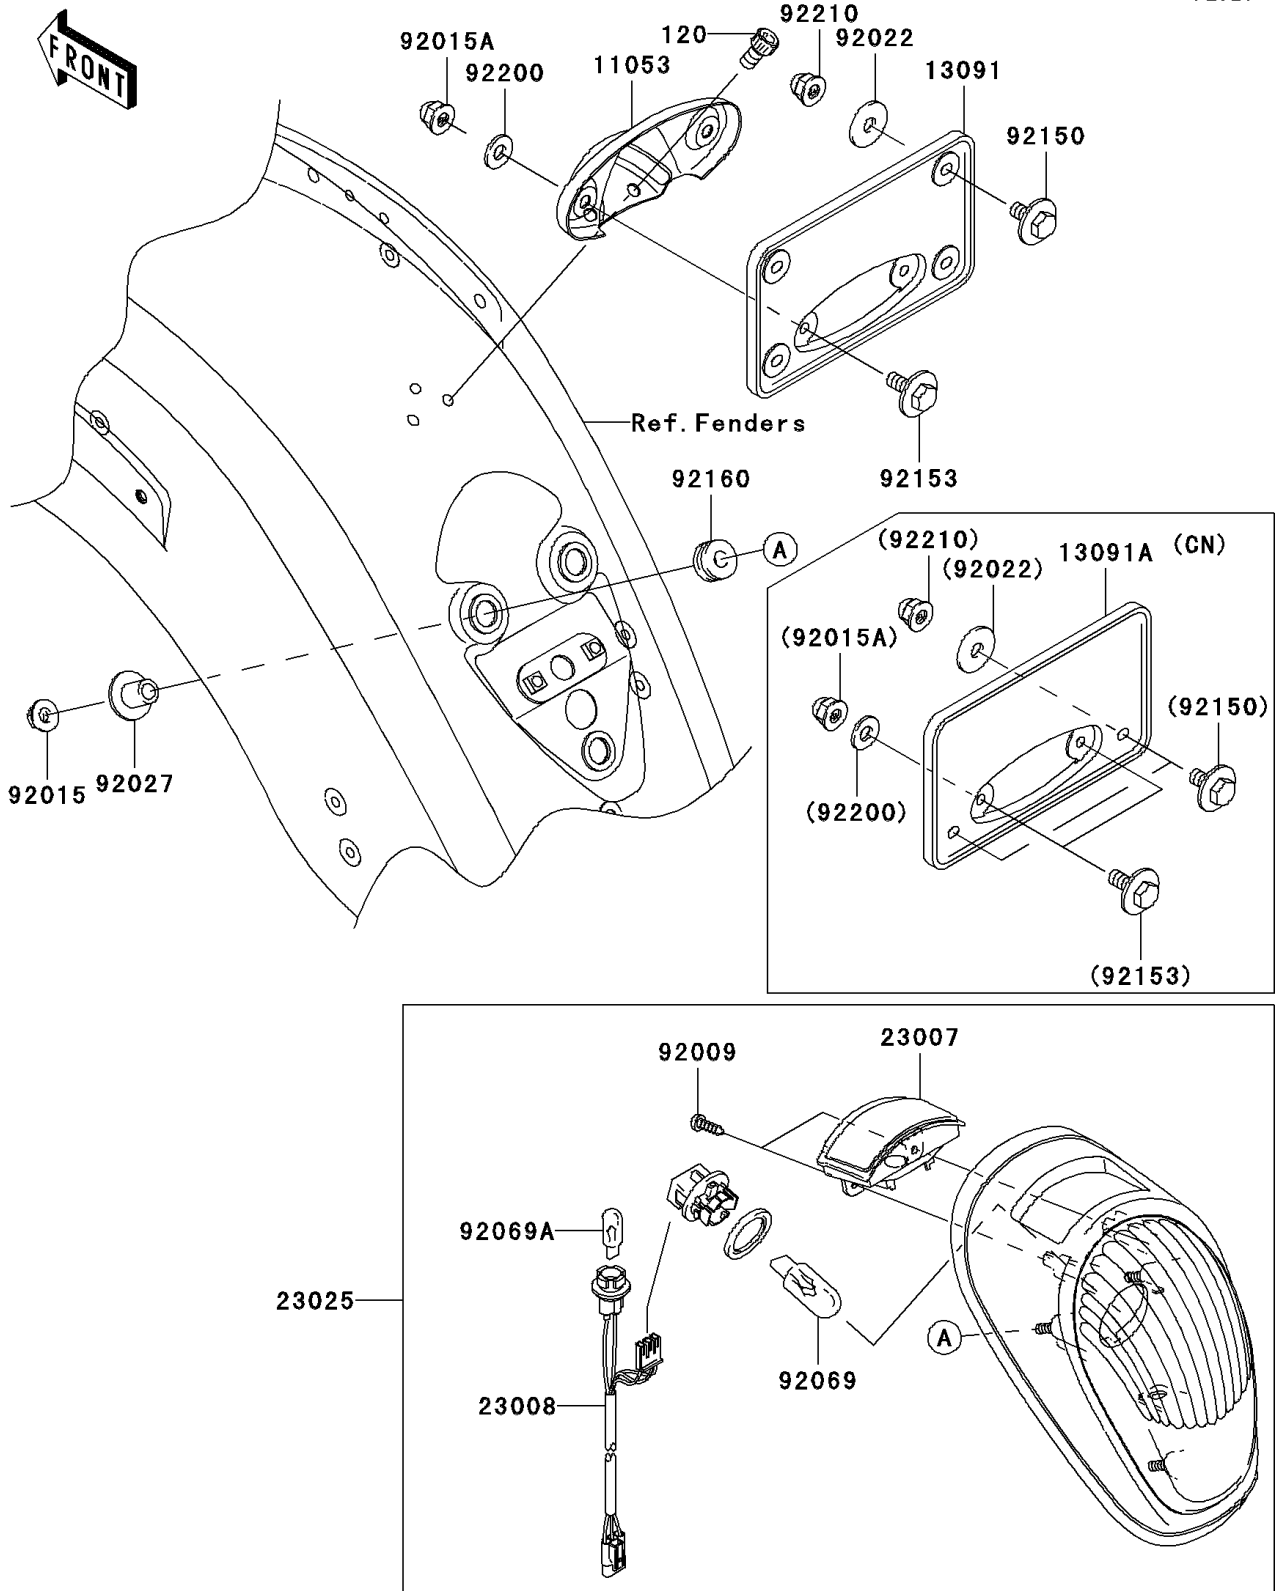

2004 Vulcan 2000 PARTS DIAGRAM

Taillight(s)

F2720

2004 Vulcan 2000 PARTS LIST

Taillight(s)

ITEM NAME	PART NUMBER	QUANTITY
BOLT-SOCKET,6X12 (Ref # 120)	120W0612	2
BRACKET,LICENSE (Ref # 11053)	11053-0901	1
LENS-COMP,LICENSE (Ref # 23007)	23007-0020	1
SOCKET-ASSY,TAIL LAMP (Ref # 23008)	23008-0017	1
LAMP-TAIL (Ref # 23025)	23025-0001	1
SCREW,TAPPING,4X12 (Ref # 92009)	92009-1381	2
NUT,FLANGED,6MM (Ref # 92015)	92015-1367	3
NUT,CAP,6MM (Ref # 92015A)	92015-1385	2
COLLAR,L=13.1,BLACK (Ref # 92027)	92027-1450	3
BULB,12V 21/5W (Ref # 92069)	92069-0004	1
BULB,12V 5W (Ref # 92069A)	92069-1016	1
BOLT,6X16 (Ref # 92153)	92153-0684	2
DAMPER (Ref # 92160)	92160-1162	3
WASHER,6.5X14.5X1.5 (Ref # 92200)	92200-3775	2
HOLDER,LICENSE PLATE (Ref # 13091)	13091-1500	1
HOLDER,LICENSE PLATE (Ref # 13091A)	13091-1952	1
WASHER,6.5X20X1.6,BLACK (Ref # 92022)	92022-1346	2
WASHER,6.5X20X1.6,BLACK (Ref # 92022)	92022-1346	4
BOLT,6X14 (Ref # 92150)	92150-1133	2
BOLT,6X14 (Ref # 92150)	92150-1133	4
NUT,CAP,6MM (Ref # 92210)	92210-0003	2
NUT,CAP,6MM (Ref # 92210)	92210-0003	4